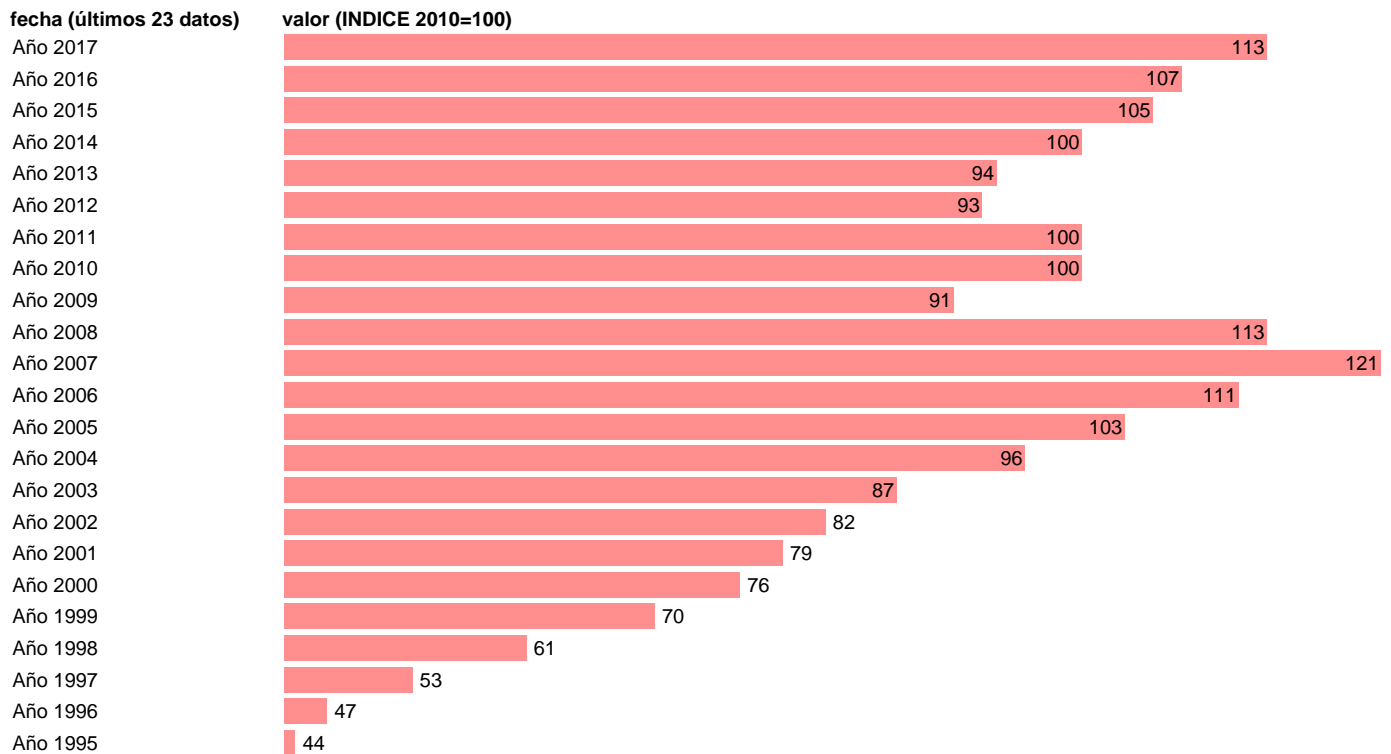

IMPORTACION DE BIENES. VOLUMEN.BASE 2010

Estadística: [IMPORTACION DE BIENES. VOLUMEN.BASE 2010](#)

Enlace permanente (Permalink): <https://tematicas.org/M1/9cv4210/>

Notas: **ACTUALIZA: AREA COYUNTURA ECONOMICA**

Fuente: **INSTITUTO NACIONAL DE ESTADISTICA (CONTABILIDAD NACIONAL TRIMESTRAL-BASE 2010).**

Frecuencia: **Anual.**

Unidades: **INDICE 2010=100.**

Datos disponibles desde **Año 1995** hasta **Año 2017**.

Valor más alto alcanzado en Año 2007: **121**.

Valor más bajo alcanzado en Año 1995: **44**.

[Pulse aquí](#) para acceder a los datos completos actualizados y a la representación gráfica estadística.