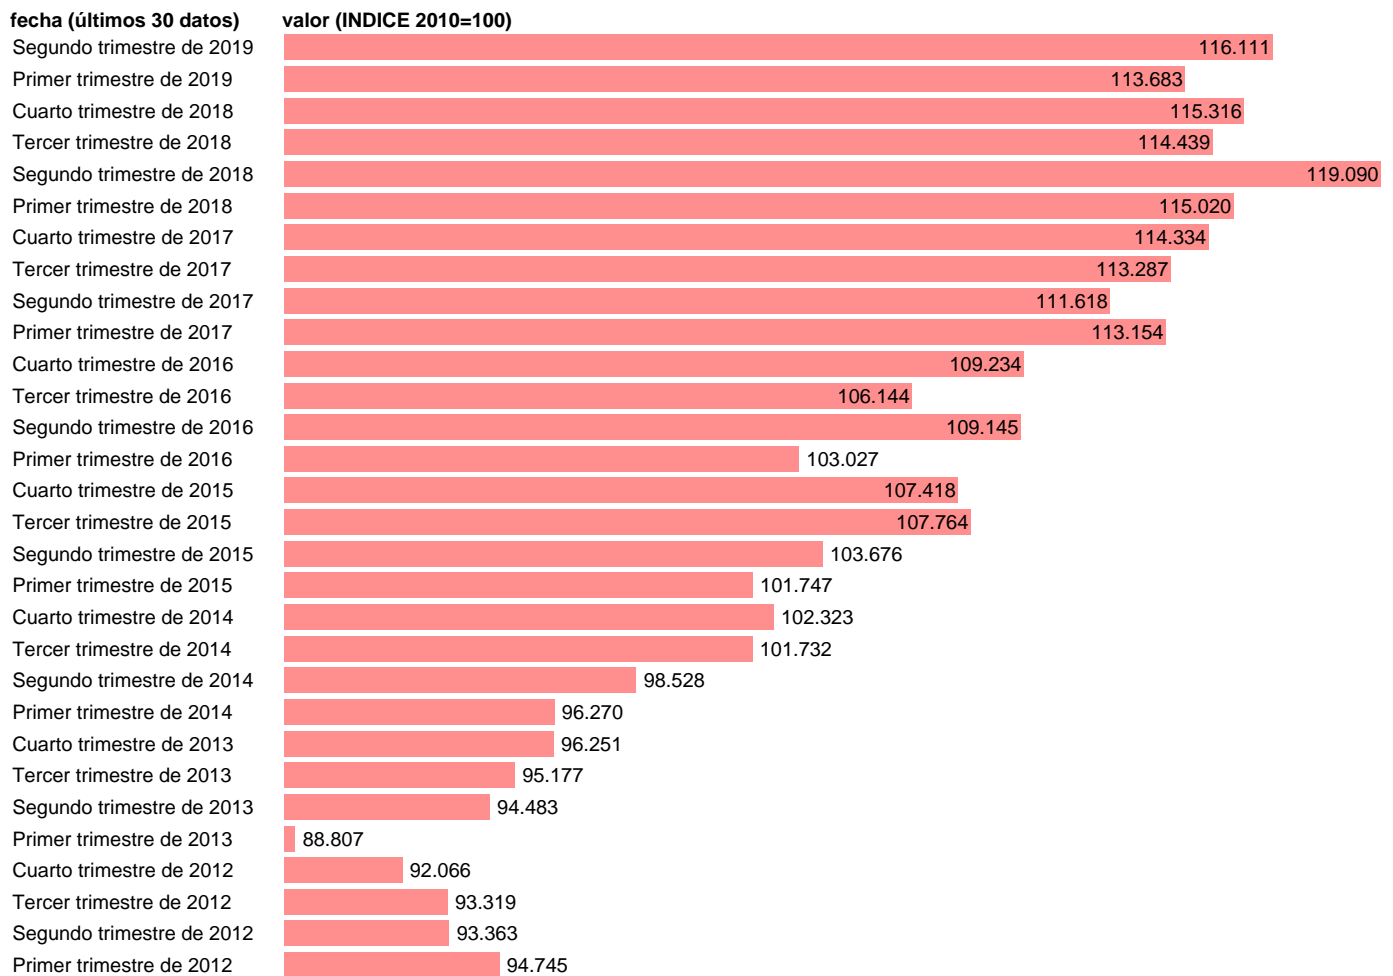

IMPORTACION DE BIENES. VOLUMEN.BASE 2010 DATOS BRUTOS

Estadística: [IMPORTACION DE BIENES. VOLUMEN.BASE 2010 DATOS BRUTOS](#)

Enlace permanente (Permalink): <https://tematicas.org/M1/90jv4210t/>

Notas: **ACTUALIZA: AREA COYUNTURA ECONOMICA**

Fuente: **INSTITUTO NACIONAL DE ESTADISTICA (CONTABILIDAD NACIONAL TRIMESTRAL-BASE 2010).**

Frecuencia: **Trimestral.**

Unidades: **INDICE 2010=100.**

Datos disponibles desde **Primer trimestre de 1995** hasta **Segundo trimestre de 2019.**

Valor más alto alcanzado en Cuarto trimestre de 2007: **124.673.**

Valor más bajo alcanzado en Tercer trimestre de 1995: **39.143.**

[Pulse aquí](#) para acceder a los datos completos actualizados y a la representación gráfica estadística.