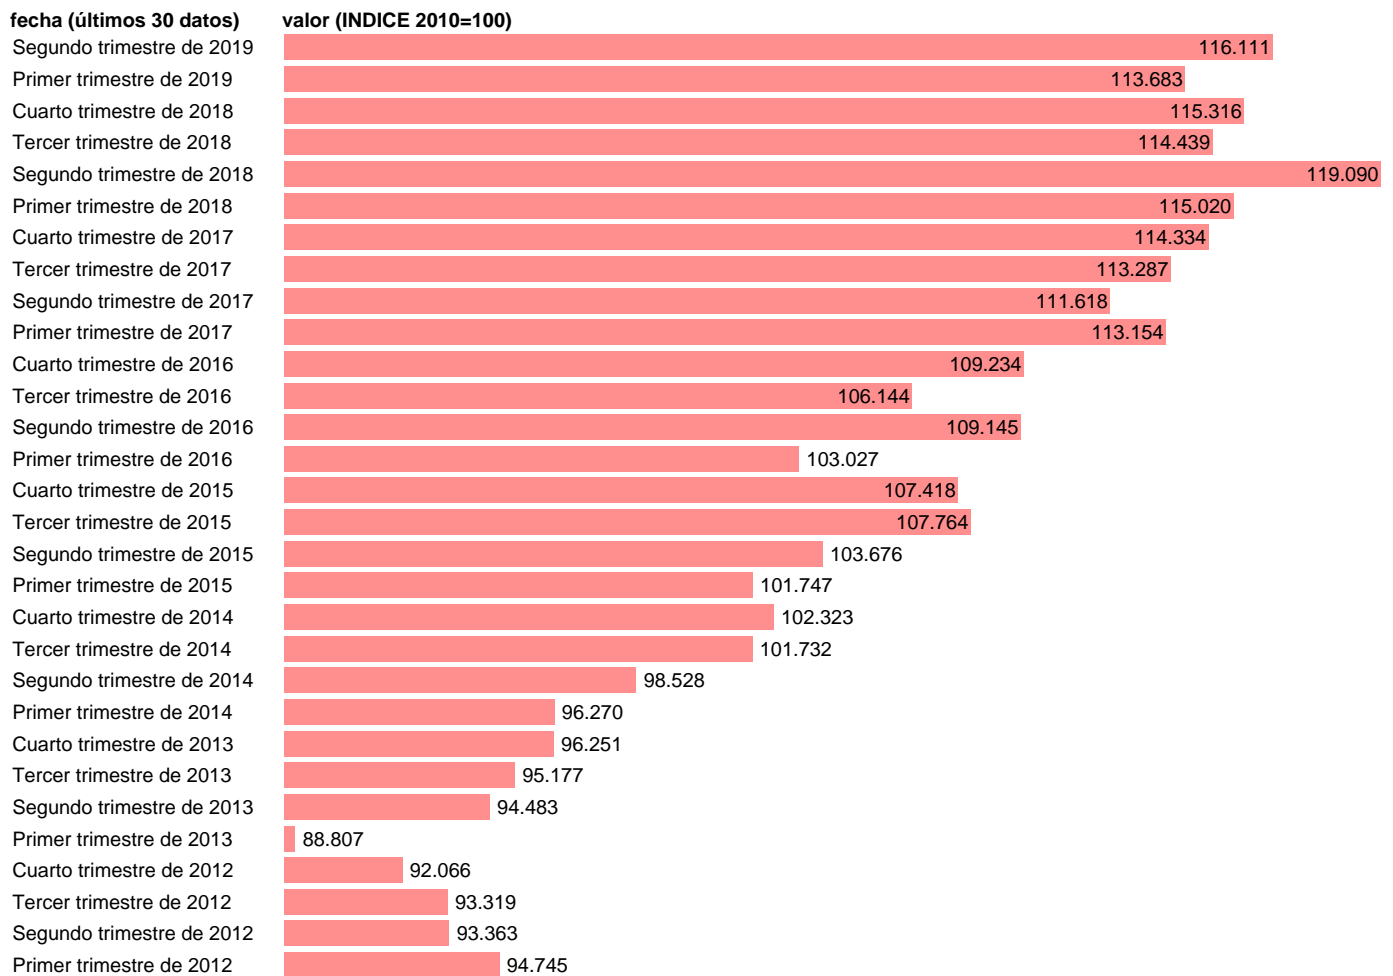

IMPORTACION DE BIENES. VOLUMEN.BASE 2010 DATOS BRUTOS

Estadística: [IMPORTACION DE BIENES. VOLUMEN.BASE 2010 DATOS BRUTOS](#)

Enlace permanente (Permalink): <https://tematicas.org/M1/9ajv4210t/>

Notas: **ACTUALIZA: AREA COYUNTURA ECONOMICA**

Fuente: **INSTITUTO NACIONAL DE ESTADISTICA (CONTABILIDAD NACIONAL TRIMESTRAL-BASE 2010).**

Frecuencia: **Trimestral.**

Unidades: **INDICE 2010=100.**

Datos disponibles desde **Primer trimestre de 1995** hasta **Segundo trimestre de 2019.**

Valor más alto alcanzado en Cuarto trimestre de 2007: **124.673.**

Valor más bajo alcanzado en Tercer trimestre de 1995: **39.143.**

[Pulse aquí](#) para acceder a los datos completos actualizados y a la representación gráfica estadística.