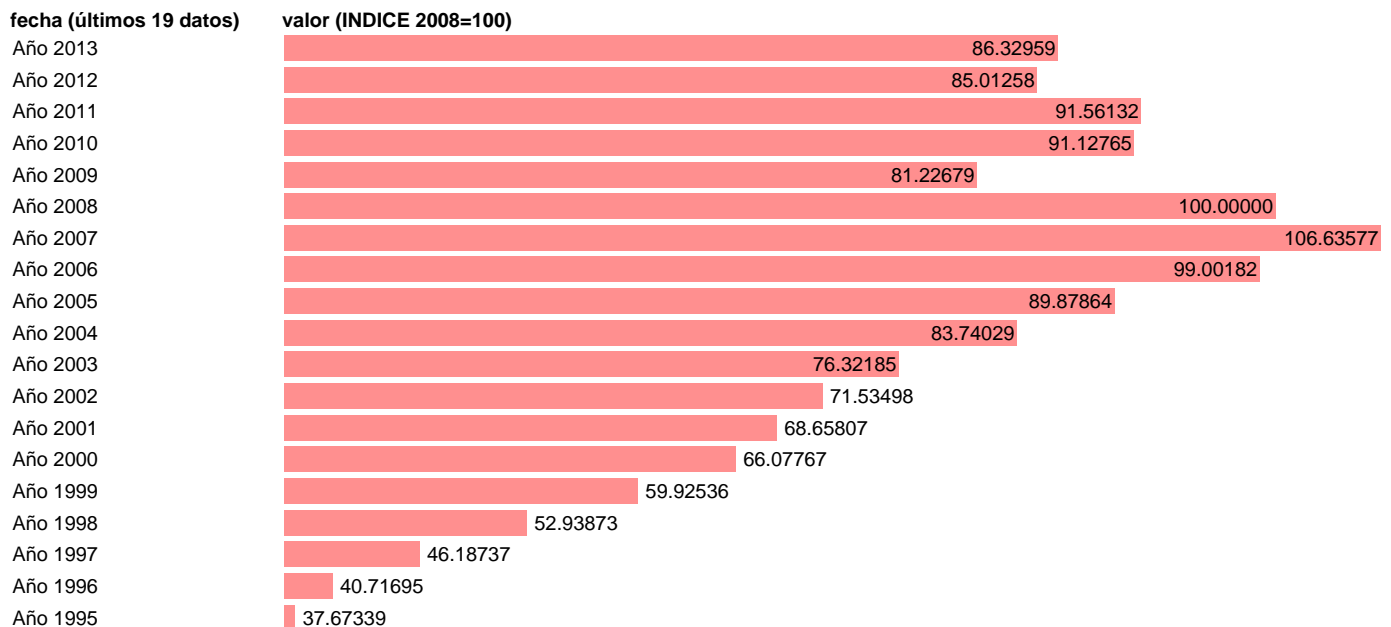

IMPORTACION DE BIENES. VOLUMEN.BASE 2008

Estadística: [IMPORTACION DE BIENES. VOLUMEN.BASE 2008](#)

Enlace permanente (Permalink): <https://tematicas.org/M1/90hv4210/>

Notas: **ACTUALIZA: AREA COYUNTURA ECONOMICA**

Fuente: **INSTITUTO NACIONAL DE ESTADISTICA (CONTABILIDAD NACIONAL TRIMESTRAL-BASE 2008).**

Frecuencia: **Anual.**

Unidades: **INDICE 2008=100.**

Datos disponibles desde **Año 1995** hasta **Año 2013**.

Valor más alto alcanzado en Año 2007: **106.63577**.

Valor más bajo alcanzado en Año 1995: **37.67339**.

[Pulse aquí](#) para acceder a los datos completos actualizados y a la representación gráfica estadística.