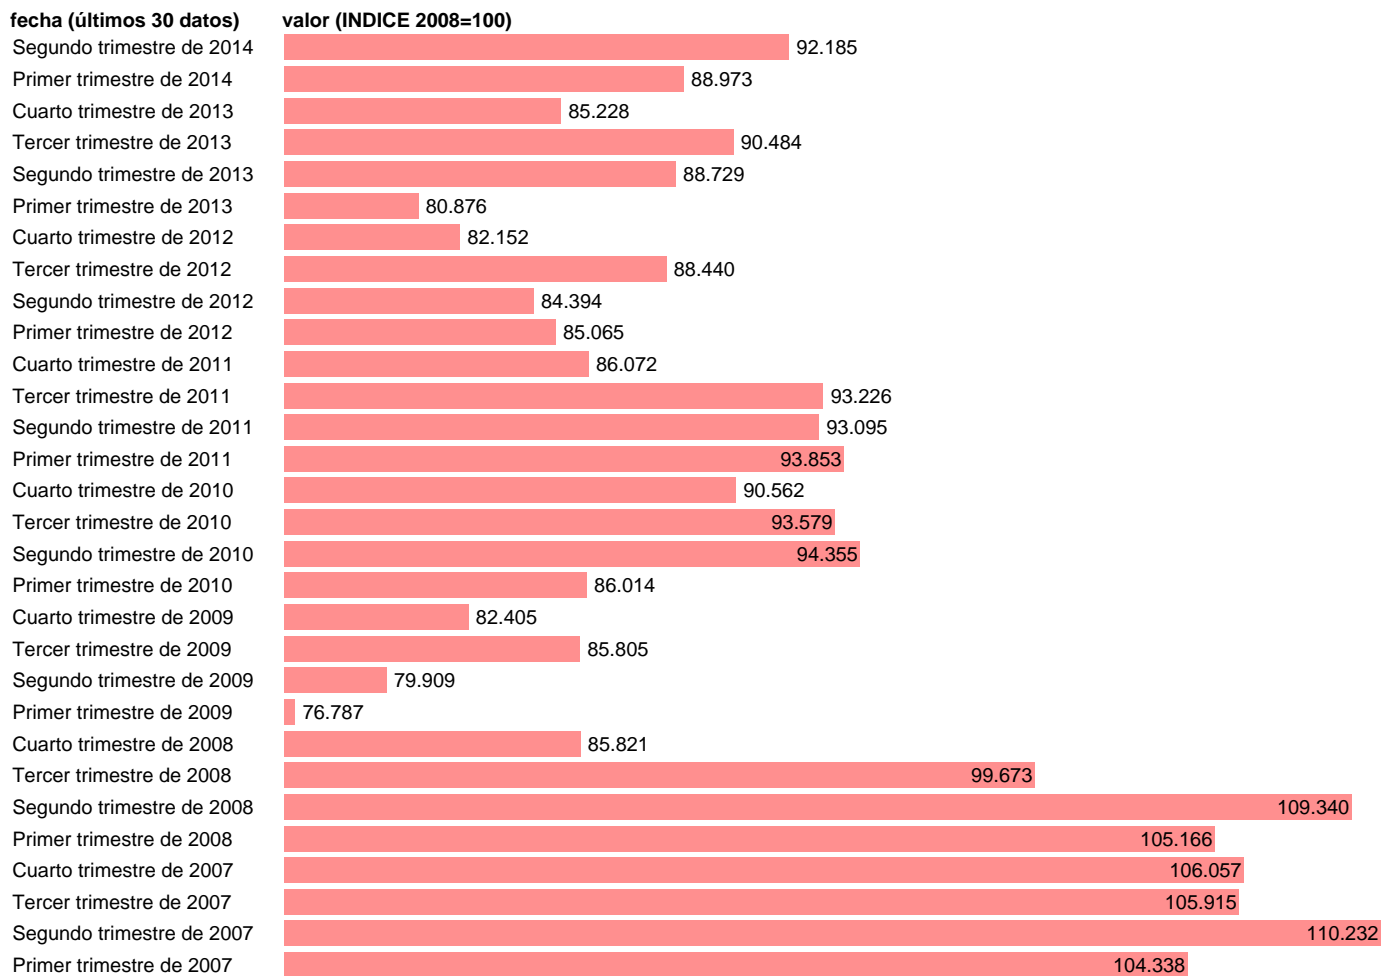

IMPORTACION DE BIENES. VOLUMEN.BASE 2008 DATOS BRUTOS

Estadística: [IMPORTACION DE BIENES. VOLUMEN.BASE 2008 DATOS BRUTOS](#)

Enlace permanente (Permalink): <https://tematicas.org/M1/90hv4210t/>

Notas: **ACTUALIZA: AREA COYUNTURA ECONOMICA**

Fuente: **INSTITUTO NACIONAL DE ESTADISTICA (CONTABILIDAD NACIONAL TRIMESTRAL-BASE 2008).**

Frecuencia: **Trimestral.**

Unidades: **INDICE 2008=100.**

Datos disponibles desde **Primer trimestre de 1995** hasta **Segundo trimestre de 2014.**

Valor más alto alcanzado en Segundo trimestre de 2007: **110.232.**

Valor más bajo alcanzado en Tercer trimestre de 1995: **36.075.**

[Pulse aquí](#) para acceder a los datos completos actualizados y a la representación gráfica estadística.