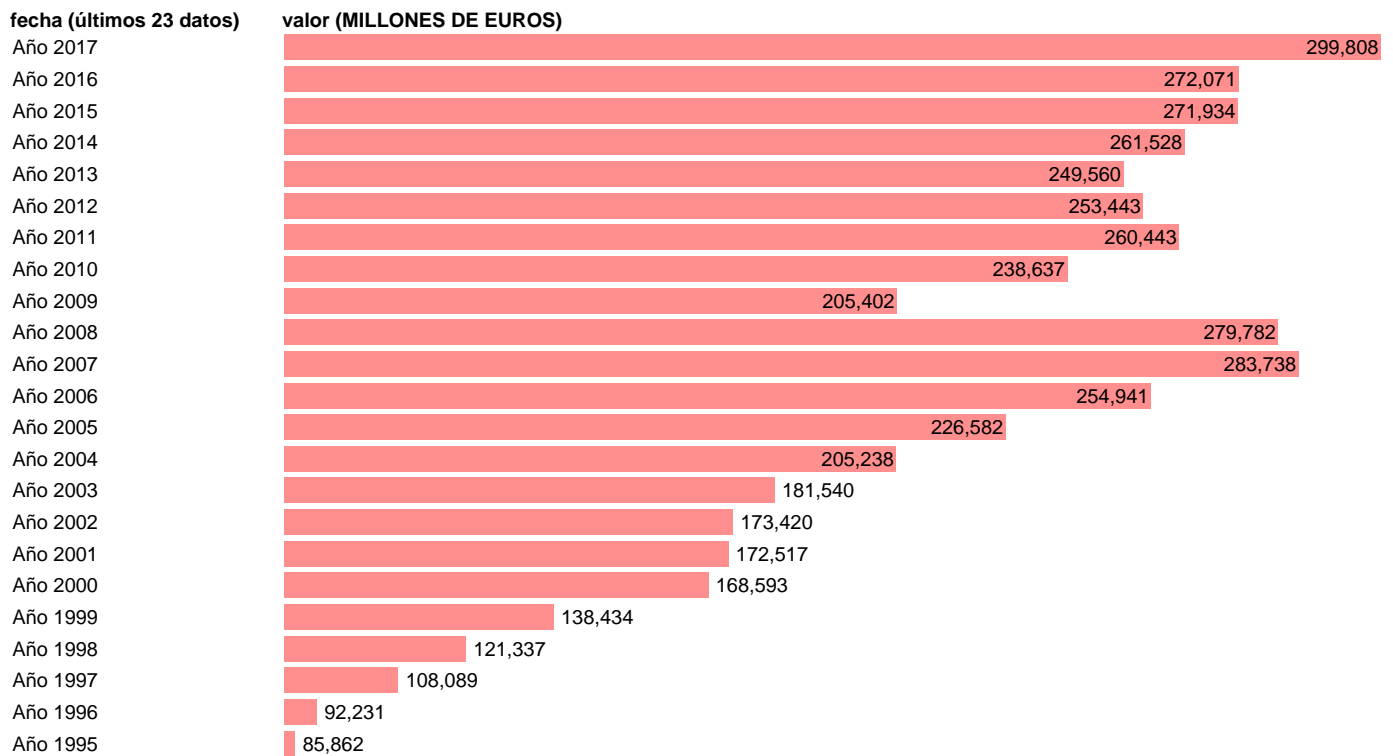

## IMPORTACION DE BIENES. PRECIOS CORRIENTES.BASE 2010

Estadística: [IMPORTACION DE BIENES. PRECIOS CORRIENTES.BASE 2010](#)

Enlace permanente (Permalink): <https://tematicas.org/M1/924210/>

Notas: **ACTUALIZA: AREA COYUNTURA ECONOMICA**

Fuente: **INSTITUTO NACIONAL DE ESTADISTICA (CONTABILIDAD NACIONAL TRIMESTRAL-BASE 2010).**

Frecuencia: **Anual.**

Unidades: **MILLONES DE EUROS.**

Datos disponibles desde **Año 1995** hasta **Año 2017**.

Valor más alto alcanzado en Año 2017: **299808**.

Valor más bajo alcanzado en Año 1995: **85862**.

[Pulse aquí](#) para acceder a los datos completos actualizados y a la representación gráfica estadística.