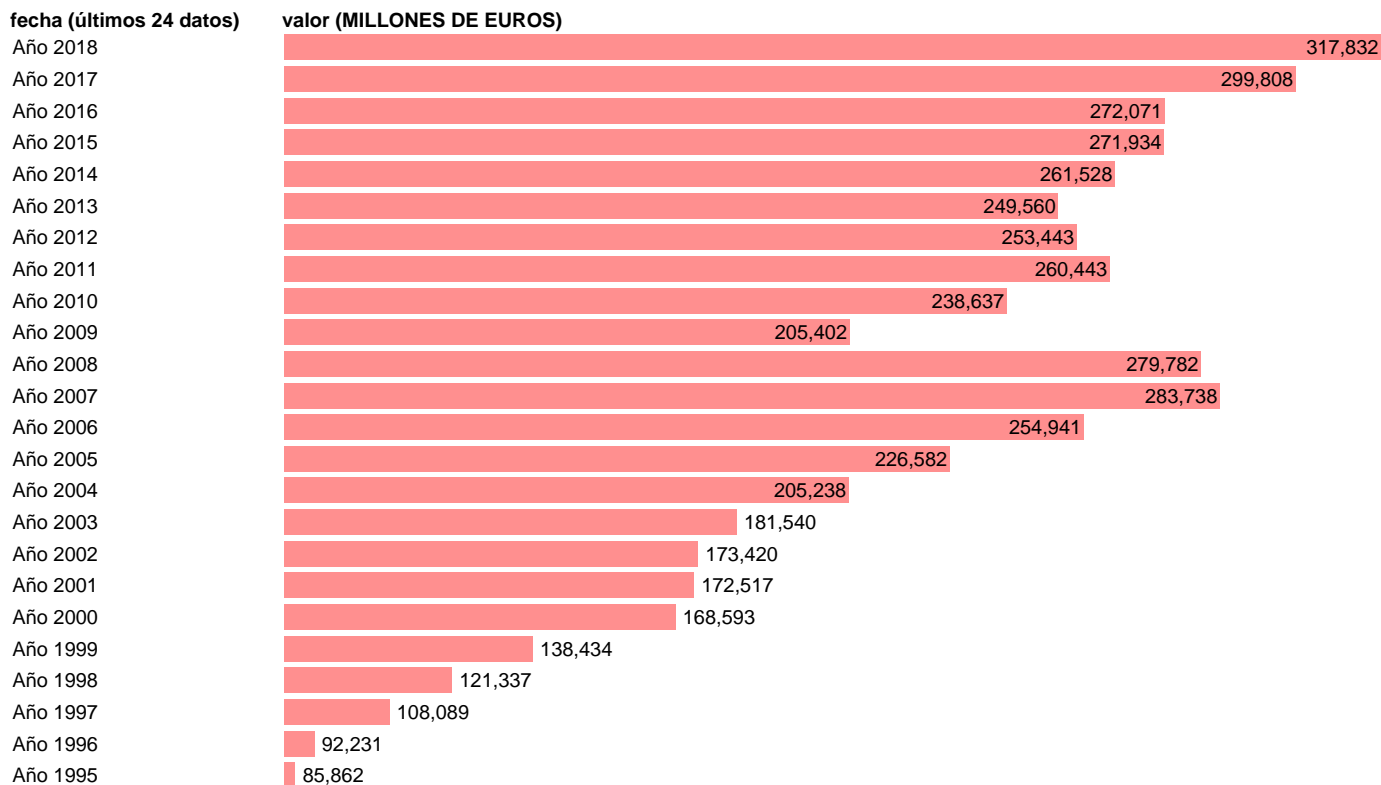

IMPORTACION DE BIENES. PRECIOS CORRIENTES.BASE 2010

Estadística: [IMPORTACION DE BIENES. PRECIOS CORRIENTES.BASE 2010](#)

Enlace permanente (Permalink): <https://tematicas.org/M1/9ajc4210/>

Notas: **ACTUALIZA: AREA COYUNTURA ECONOMICA**

Fuente: **INSTITUTO NACIONAL DE ESTADISTICA (CONTABILIDAD NACIONAL TRIMESTRAL-BASE 2010).**

Frecuencia: **Anual.**

Unidades: **MILLONES DE EUROS.**

Datos disponibles desde **Año 1995** hasta **Año 2018**.

Valor más alto alcanzado en Año 2018: **317832**.

Valor más bajo alcanzado en Año 1995: **85862**.

[Pulse aquí](#) para acceder a los datos completos actualizados y a la representación gráfica estadística.