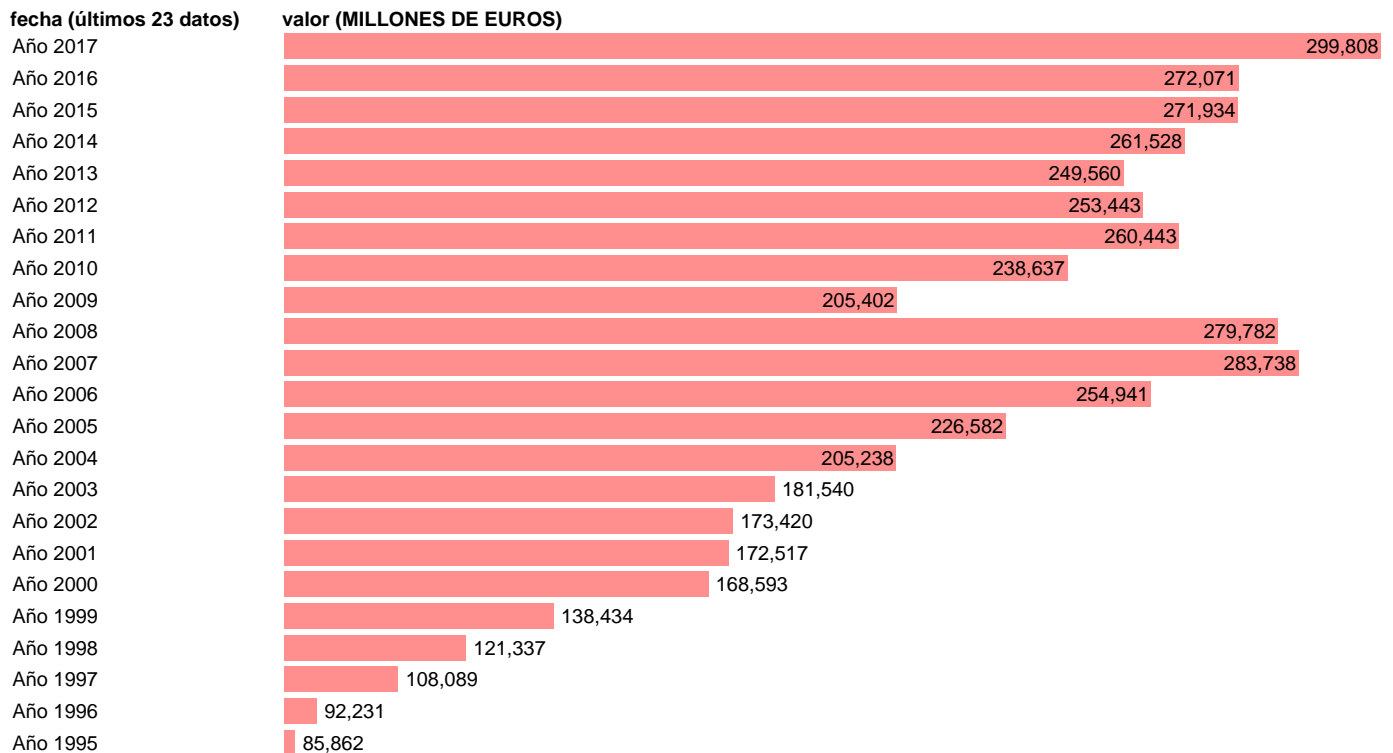

## IMPORTACION DE BIENES. PRECIOS CORRIENTES.BASE 2010

Estadística: [IMPORTACION DE BIENES. PRECIOS CORRIENTES.BASE 2010](#)

Enlace permanente (Permalink): <https://tematicas.org/M1/9c4210/>

Notas: **ACTUALIZA: AREA COYUNTURA ECONOMICA**

Fuente: **INSTITUTO NACIONAL DE ESTADISTICA (CONTABILIDAD NACIONAL TRIMESTRAL-BASE 2010).**

Frecuencia: **Anual.**

Unidades: **MILLONES DE EUROS.**

Datos disponibles desde **Año 1995** hasta **Año 2017**.

Valor más alto alcanzado en Año 2017: **299808**.

Valor más bajo alcanzado en Año 1995: **85862**.

[Pulse aquí](#) para acceder a los datos completos actualizados y a la representación gráfica estadística.