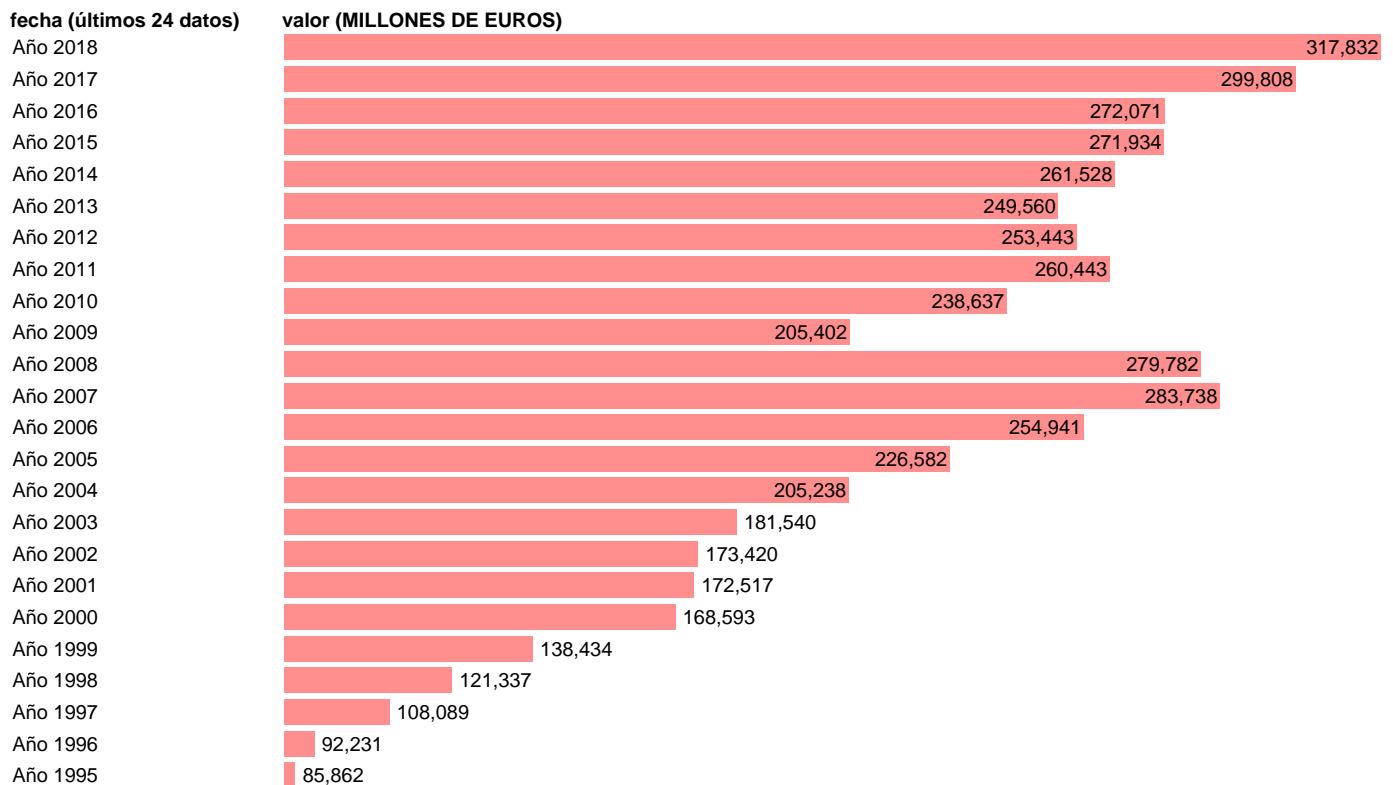

## IMPORTACION DE BIENES. PRECIOS CORRIENTES.BASE 2010

Estadística: [IMPORTACION DE BIENES. PRECIOS CORRIENTES.BASE 2010](#)

Enlace permanente (Permalink): <https://tematicas.org/M1/90jc4210/>

Notas: **ACTUALIZA: AREA COYUNTURA ECONOMICA**

Fuente: **INSTITUTO NACIONAL DE ESTADISTICA (CONTABILIDAD NACIONAL TRIMESTRAL-BASE 2010).**

Frecuencia: **Anual.**

Unidades: **MILLONES DE EUROS.**

Datos disponibles desde **Año 1995** hasta **Año 2018**.

Valor más alto alcanzado en Año 2018: **317832**.

Valor más bajo alcanzado en Año 1995: **85862**.

[Pulse aquí](#) para acceder a los datos completos actualizados y a la representación gráfica estadística.