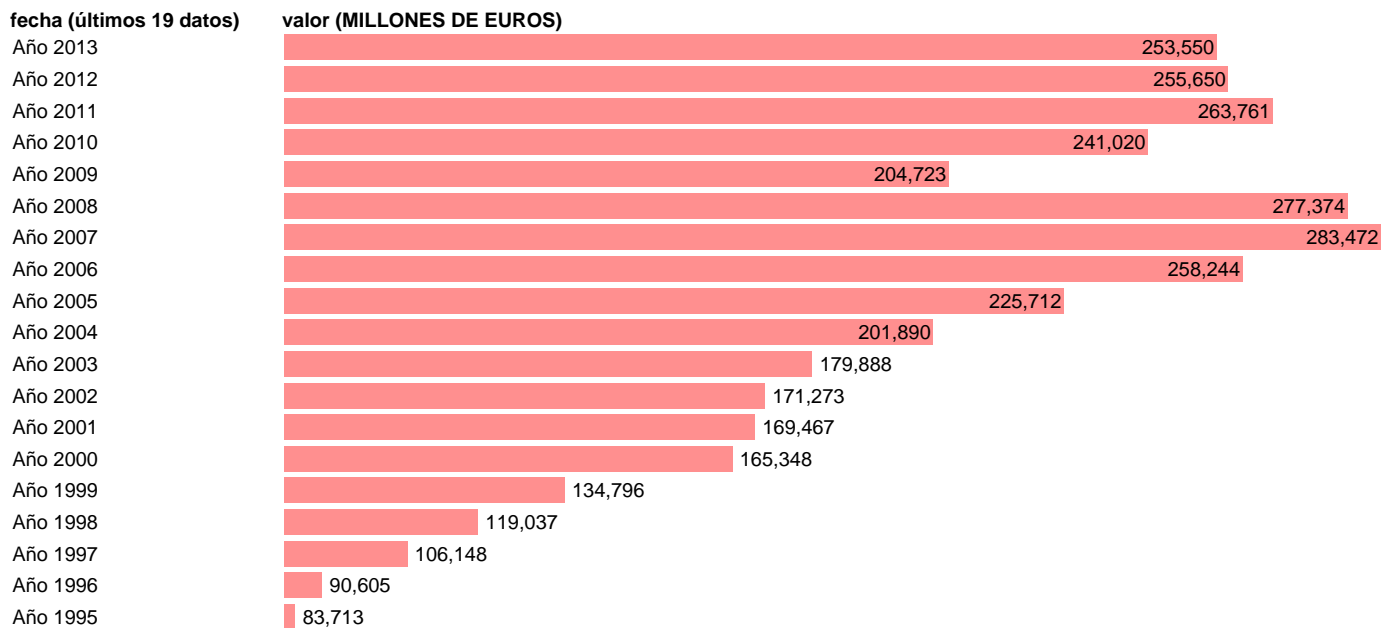

## IMPORTACION DE BIENES. PRECIOS CORRIENTES.BASE 2008

Estadística: [IMPORTACION DE BIENES. PRECIOS CORRIENTES.BASE 2008](#)

Enlace permanente (Permalink): <https://tematicas.org/M1/9ahc4210/>

Notas: **ACTUALIZA: AREA COYUNTURA ECONOMICA**

Fuente: **INSTITUTO NACIONAL DE ESTADISTICA (CONTABILIDAD NACIONAL TRIMESTRAL-BASE 2008).**

Frecuencia: **Anual.**

Unidades: **MILLONES DE EUROS.**

Datos disponibles desde **Año 1995** hasta **Año 2013**.

Valor más alto alcanzado en Año 2007: **283472**.

Valor más bajo alcanzado en Año 1995: **83713**.

[Pulse aquí](#) para acceder a los datos completos actualizados y a la representación gráfica estadística.