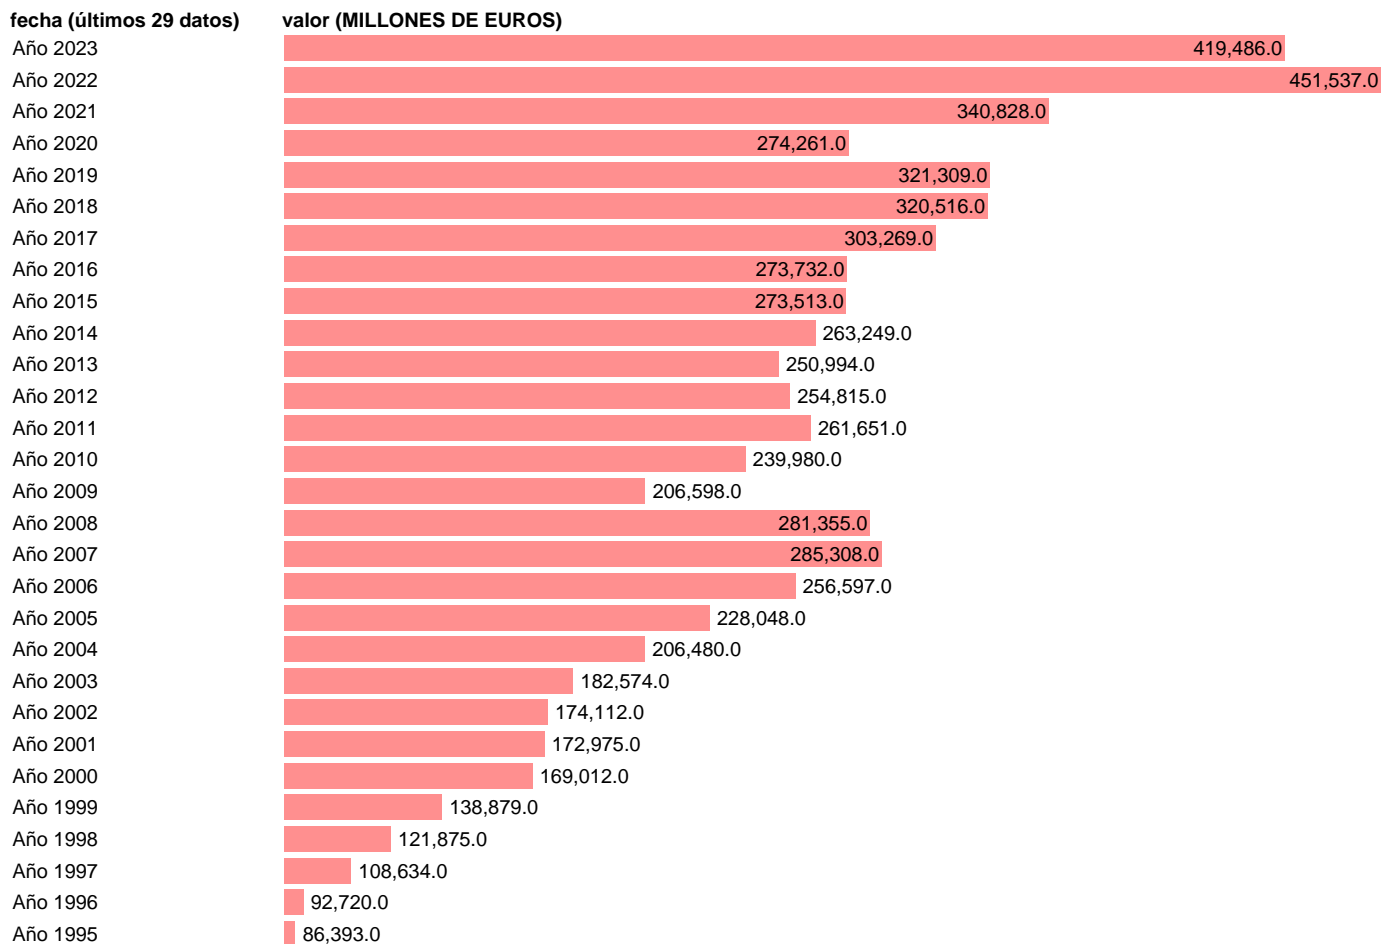

IMPORTACION. BIENES. CORRIENTES

Estadística: [IMPORTACION. BIENES. CORRIENTES](#)

Enlace permanente (Permalink): <https://tematicas.org/M1/994210/>

Notas: **Contabilidad Nacional Trimestral (www.ine.es/dyngs/IOE/es/operacion.htm?numinv=30024).**

Fuente: **INE.**

Frecuencia: **Anual.**

Unidades: **MILLONES DE EUROS.**

Datos disponibles desde **Año 1995** hasta **Año 2023**.

Valor más alto alcanzado en Año 2022: **451537**.

Valor más bajo alcanzado en Año 1995: **86393**.

[Pulse aquí](#) para acceder a los datos completos actualizados y a la representación gráfica estadística.