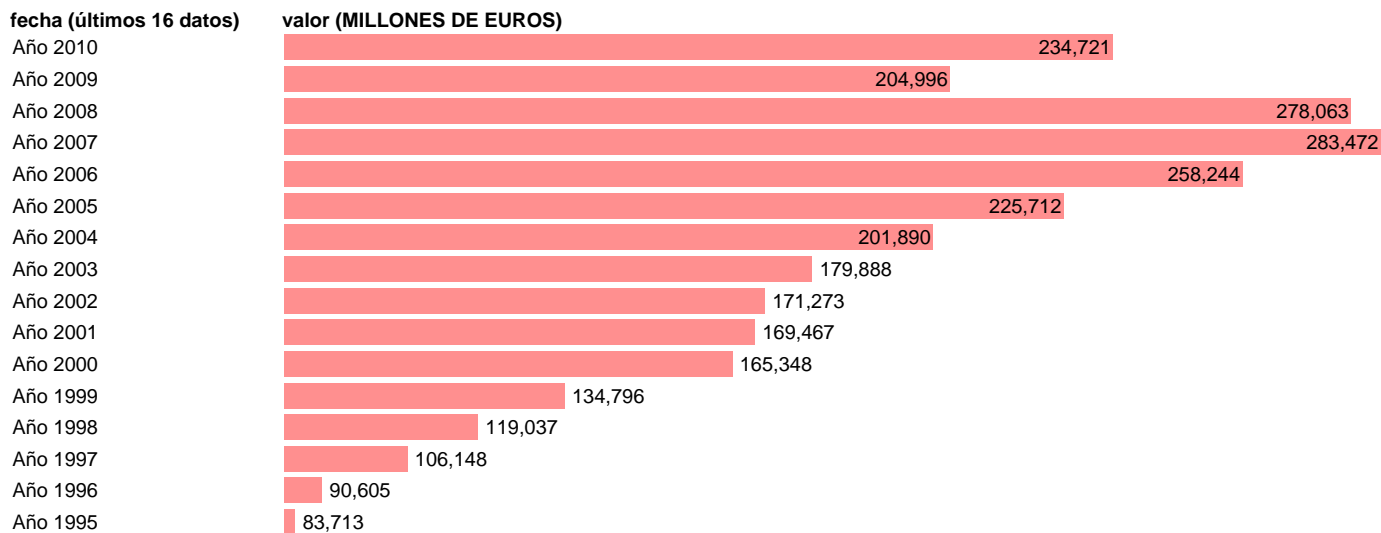

## IMPORTACION DE BIENES. PRECIOS CORRIENTES.BASE 2000

Estadística: [IMPORTACION DE BIENES. PRECIOS CORRIENTES.BASE 2000](#)

Enlace permanente (Permalink): <https://tematicas.org/M1/9agc4210/>

Notas: **ACTUALIZA: AREA COYUNTURA ECONOMICA**

Fuente: **INSTITUTO NACIONAL DE ESTADISTICA (CONTABILIDAD NACIONAL TRIMESTRAL-BASE 2000).**

Frecuencia: **Anual.**

Unidades: **MILLONES DE EUROS.**

Datos disponibles desde **Año 1995** hasta **Año 2010**.

Valor más alto alcanzado en Año 2007: **283472**.

Valor más bajo alcanzado en Año 1995: **83713**.

[Pulse aquí](#) para acceder a los datos completos actualizados y a la representación gráfica estadística.