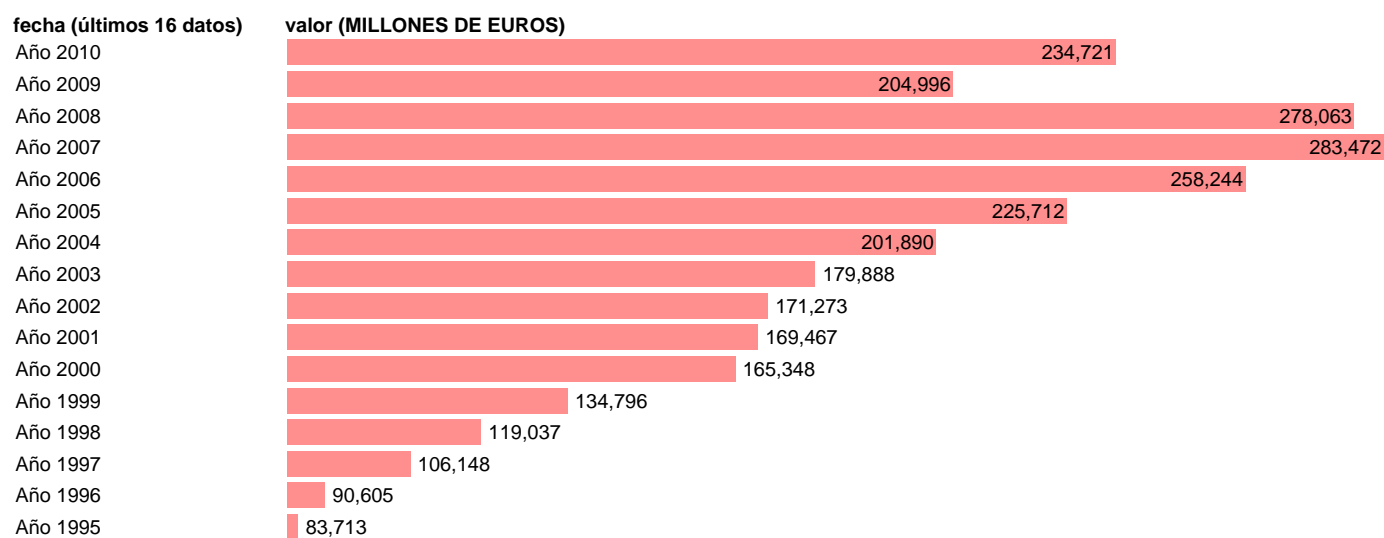

IMPORTACION DE BIENES. PRECIOS CORRIENTES.BASE 2000

Estadística: [IMPORTACION DE BIENES. PRECIOS CORRIENTES.BASE 2000](#)

Enlace permanente (Permalink): <https://tematicas.org/M1/90gc4210/>

Notas: **ACTUALIZA: AREA COYUNTURA ECONOMICA**

Fuente: **INSTITUTO NACIONAL DE ESTADISTICA (CONTABILIDAD NACIONAL TRIMESTRAL-BASE 2000).**

Frecuencia: **Anual.**

Unidades: **MILLONES DE EUROS.**

Datos disponibles desde **Año 1995** hasta **Año 2010**.

Valor más alto alcanzado en Año 2007: **283472**.

Valor más bajo alcanzado en Año 1995: **83713**.

[Pulse aquí](#) para acceder a los datos completos actualizados y a la representación gráfica estadística.