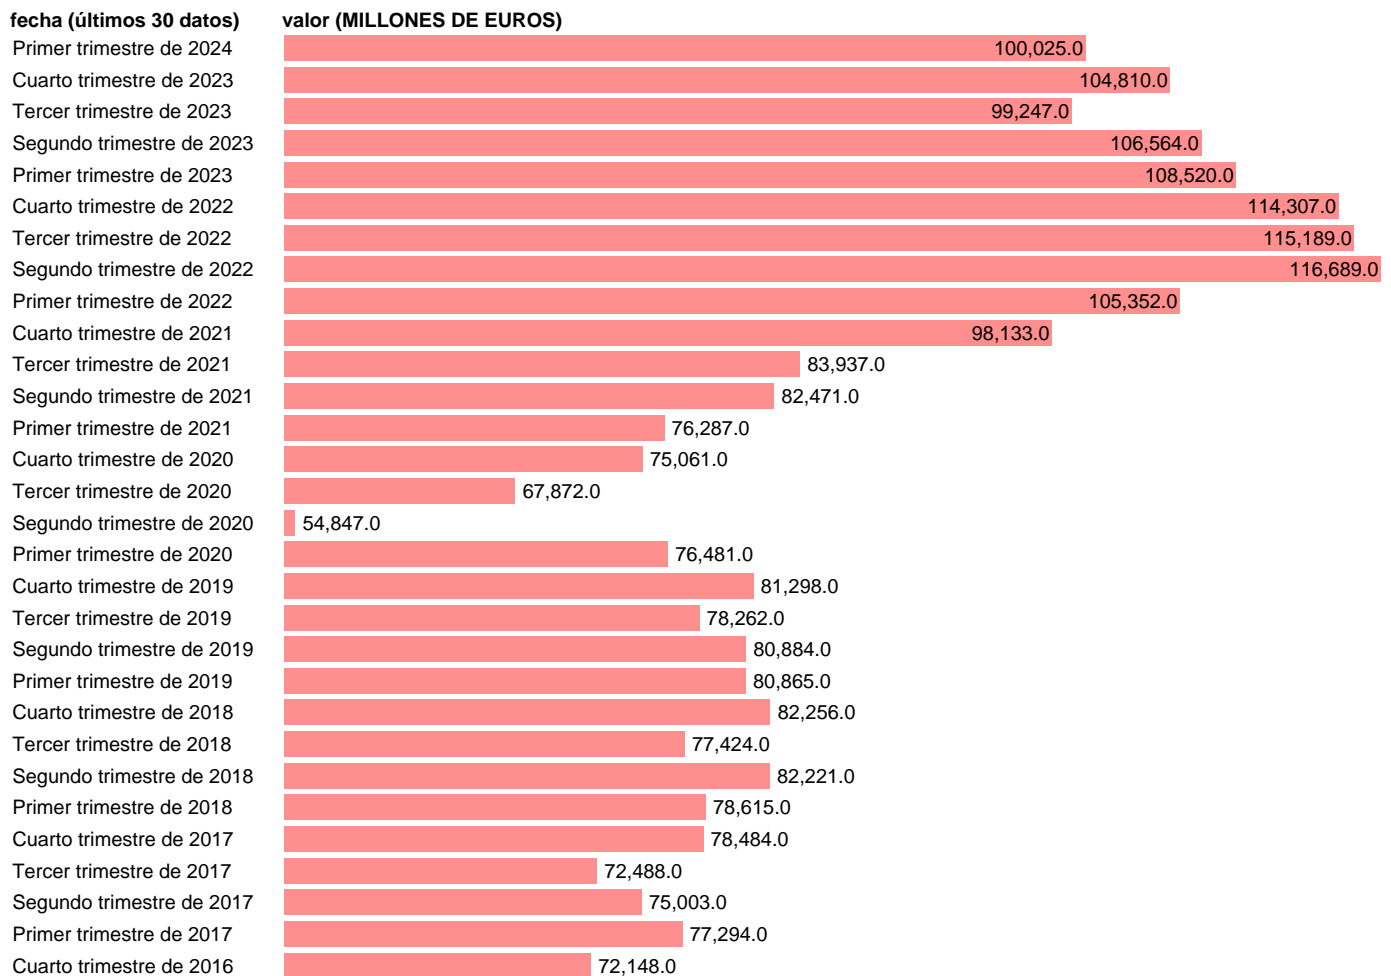

IMPORTACION. BIENES. CORRIENTES

Estadística: [IMPORTACION. BIENES. CORRIENTES](#)

Enlace permanente (Permalink): <https://tematicas.org/M1/994210t/>

Notas: **Contabilidad Nacional Trimestral (www.ine.es/dyngs/IOE/es/operacion.htm?numinv=30024).**

Fuente: **INE.**

Frecuencia: **Trimestral.**

Unidades: **MILLONES DE EUROS.**

Datos disponibles desde **Primer trimestre de 1995** hasta **Primer trimestre de 2024**.

Valor más alto alcanzado en Segundo trimestre de 2022: **116689**.

Valor más bajo alcanzado en Tercer trimestre de 1995: **19679**.

[Pulse aquí](#) para acceder a los datos completos actualizados y a la representación gráfica estadística.