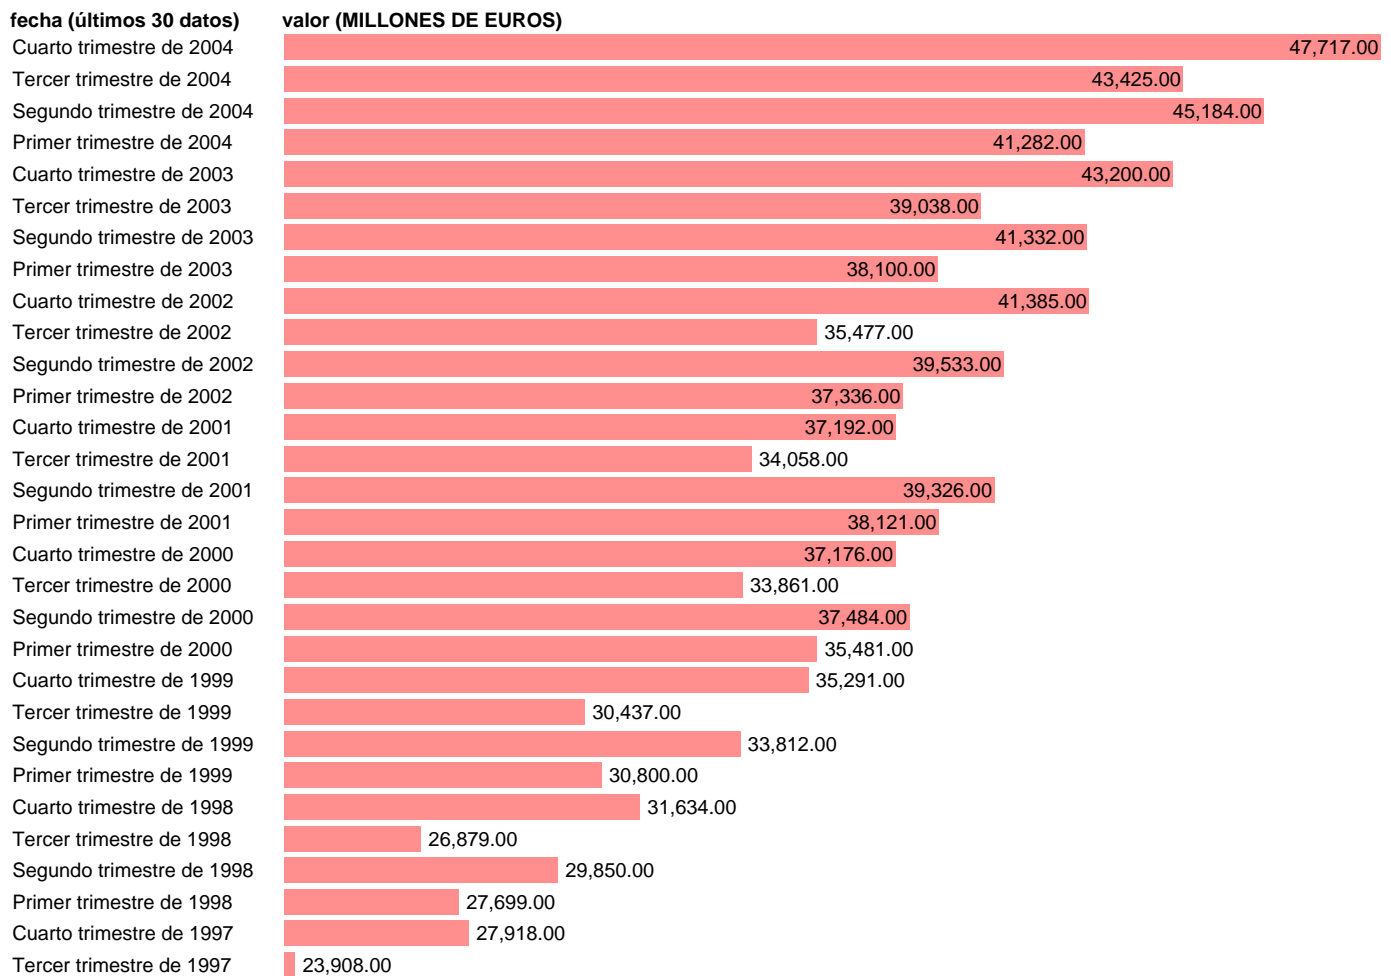

IMPORTACION DE BIENES.PRECIOS CONSTANTES 1995.BRUTOS

Estadística: [IMPORTACION DE BIENES.PRECIOS CONSTANTES 1995.BRUTOS](#)

Enlace permanente (Permalink): <https://tematicas.org/M1/90fv42100t/>

Notas: **ACTUALIZA: AREA COYUNTURA ECONOMICA**

Fuente: **INSTITUTO NACIONAL DE ESTADISTICA (CONTABILIDAD NACIONAL TRIMESTRAL-SEC 95).**

Frecuencia: **Trimestral.**

Unidades: **MILLONES DE EUROS.**

Datos disponibles desde **Primer trimestre de 1980** hasta **Cuarto trimestre de 2004**.

Valor más alto alcanzado en Cuarto trimestre de 2004: **47717**.

Valor más bajo alcanzado en Tercer trimestre de 1983: **5017**.

[Pulse aquí](#) para acceder a los datos completos actualizados y a la representación gráfica estadística.