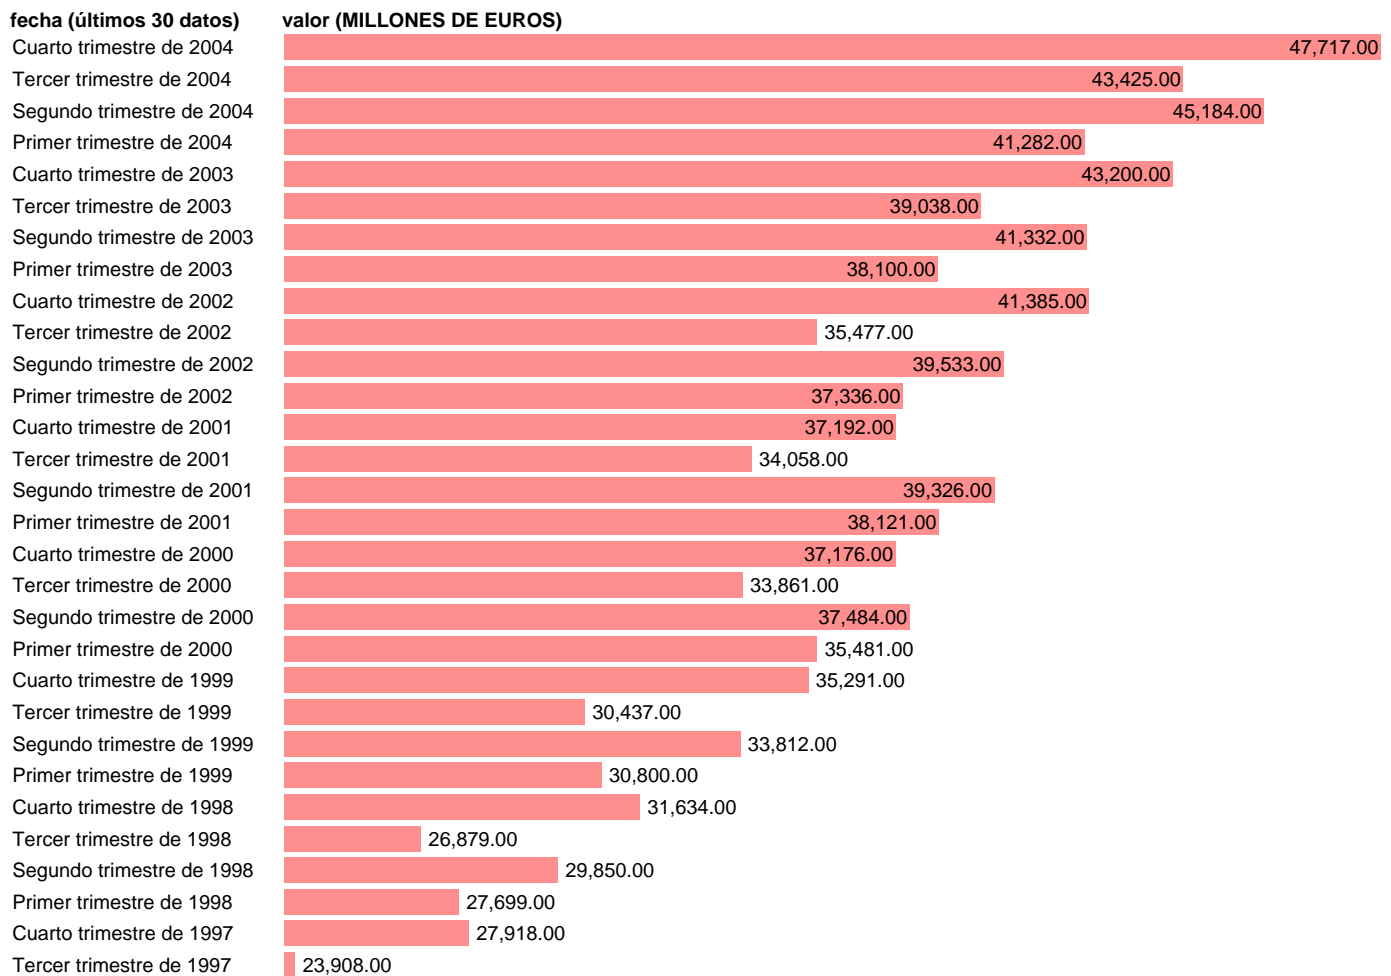

IMPORTACION DE BIENES.PRECIOS CONSTANTES 1995.BRUTOS

Estadística: [IMPORTACION DE BIENES.PRECIOS CONSTANTES 1995.BRUTOS](#)

Enlace permanente (Permalink): <https://tematicas.org/M1/9afv42100t/>

Notas: **ACTUALIZA: AREA COYUNTURA ECONOMICA**

Fuente: **INSTITUTO NACIONAL DE ESTADISTICA (CONTABILIDAD NACIONAL TRIMESTRAL-SEC 95).**

Frecuencia: **Trimestral.**

Unidades: **MILLONES DE EUROS.**

Datos disponibles desde **Primer trimestre de 1980** hasta **Cuarto trimestre de 2004.**

Valor más alto alcanzado en Cuarto trimestre de 2004: **47717.**

Valor más bajo alcanzado en Tercer trimestre de 1983: **5017.**

[Pulse aquí](#) para acceder a los datos completos actualizados y a la representación gráfica estadística.