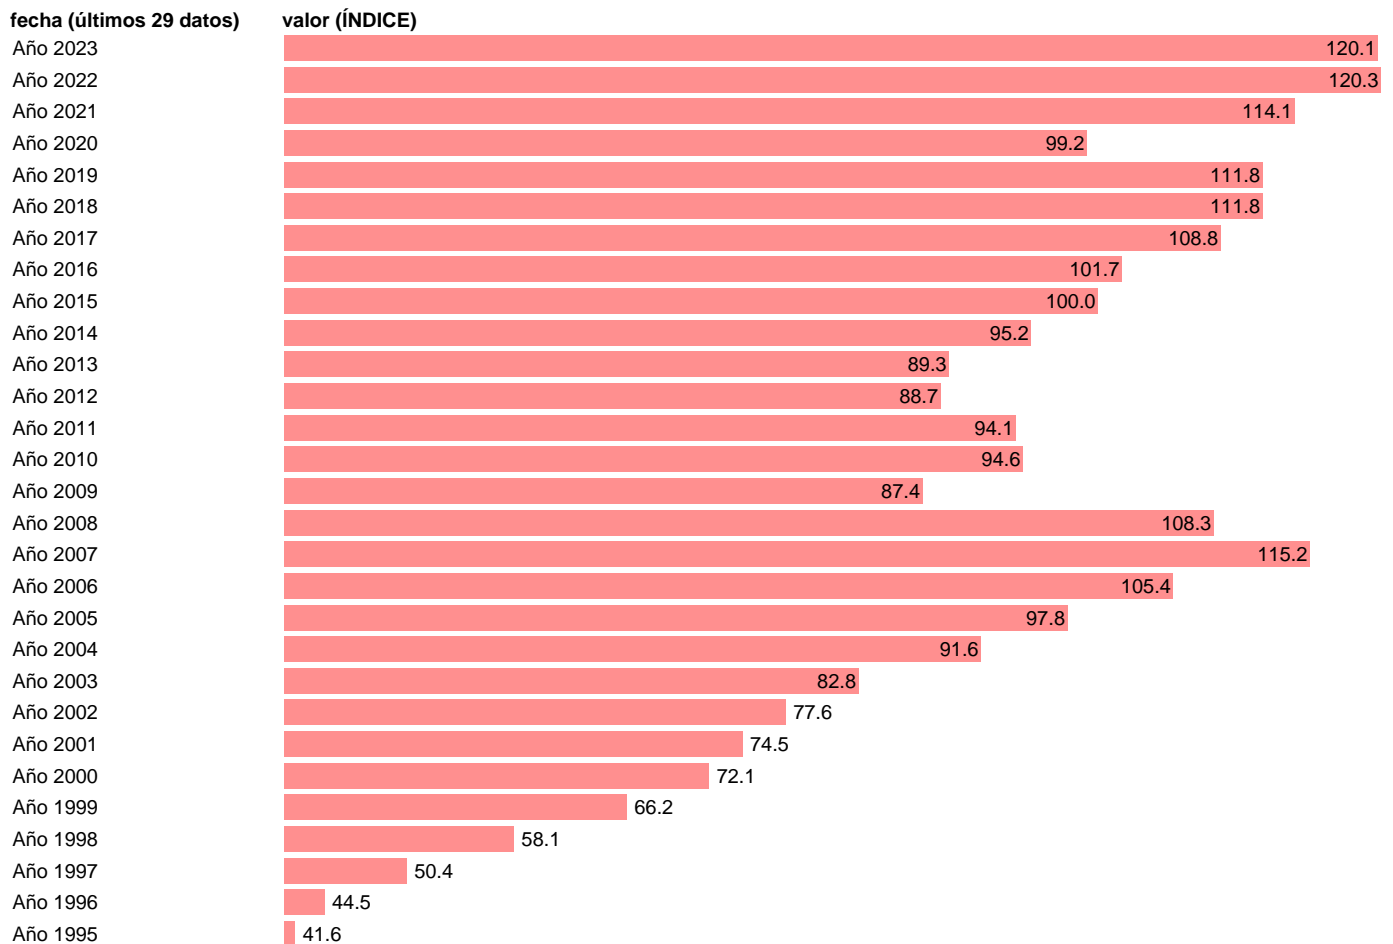

IMPORTACION. BIENES. VOLUMEN

Estadística: [IMPORTACION. BIENES. VOLUMEN](#)

Enlace permanente (Permalink): <https://tematicas.org/M1/944210/>

Notas: **Contabilidad Nacional Trimestral** (www.ine.es/dyngs/IOE/es/operacion.htm?numinv=30024).

Fuente: **INE**.

Frecuencia: **Anual**.

Unidades: **ÍNDICE**.

Datos disponibles desde **Año 1995** hasta **Año 2023**.

Valor más alto alcanzado en Año 2022: **120.3**.

Valor más bajo alcanzado en Año 1995: **41.6**.

[Pulse aquí](#) para acceder a los datos completos actualizados y a la representación gráfica estadística.