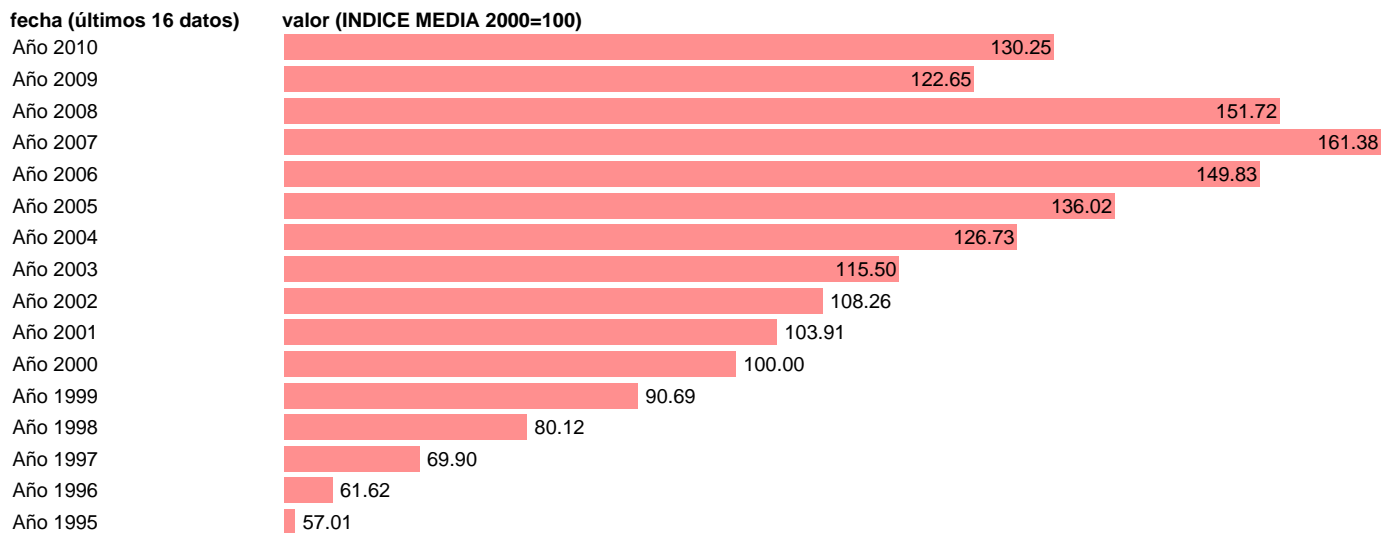

## IMPORTACION DE BIENES.INDICE DE VOLUMEN ENCADENADO.

Estadística: [IMPORTACION DE BIENES.INDICE DE VOLUMEN ENCADENADO.](#)

Enlace permanente (Permalink): <https://tematicas.org/M1/9agv4210/>

Notas: **NOTA: ACTUALIZA: AREA COYUNTURA ECONOMICA**

Fuente: **INSTITUTO NACIONAL DE ESTADISTICA (CONTABILIDAD NACIONAL TRIMESTRAL-BASE 2000).**

Frecuencia: **Anual.**

Unidades: **INDICE MEDIA 2000=100.**

Datos disponibles desde **Año 1995** hasta **Año 2010**.

Valor más alto alcanzado en Año 2007: **161.38**.

Valor más bajo alcanzado en Año 1995: **57.01**.

[Pulse aquí](#) para acceder a los datos completos actualizados y a la representación gráfica estadística.