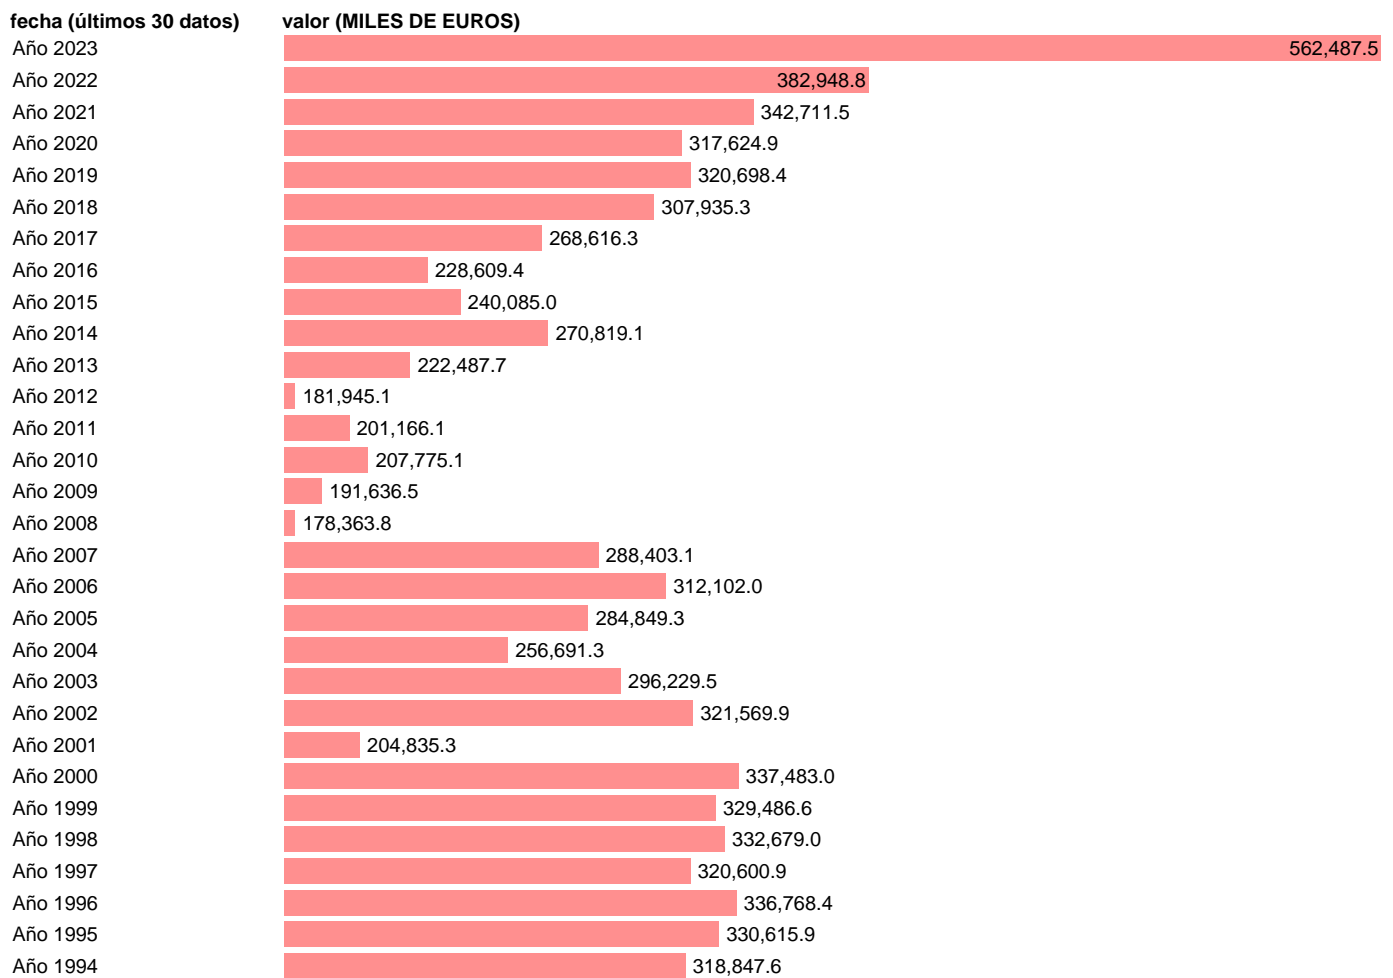

Fuente: AEAT.

Frecuencia: Anual.

Unidades: MILES DE EUROS.

Datos disponibles desde Año 1981 hasta Año 2023.

Valor más alto alcanzado en Año 2023: **562487.5**.

Valor más bajo alcanzado en Año 1981: **6267.7**.

[Pulse aquí](#) para acceder a los datos completos actualizados y a la representación gráfica estadística.