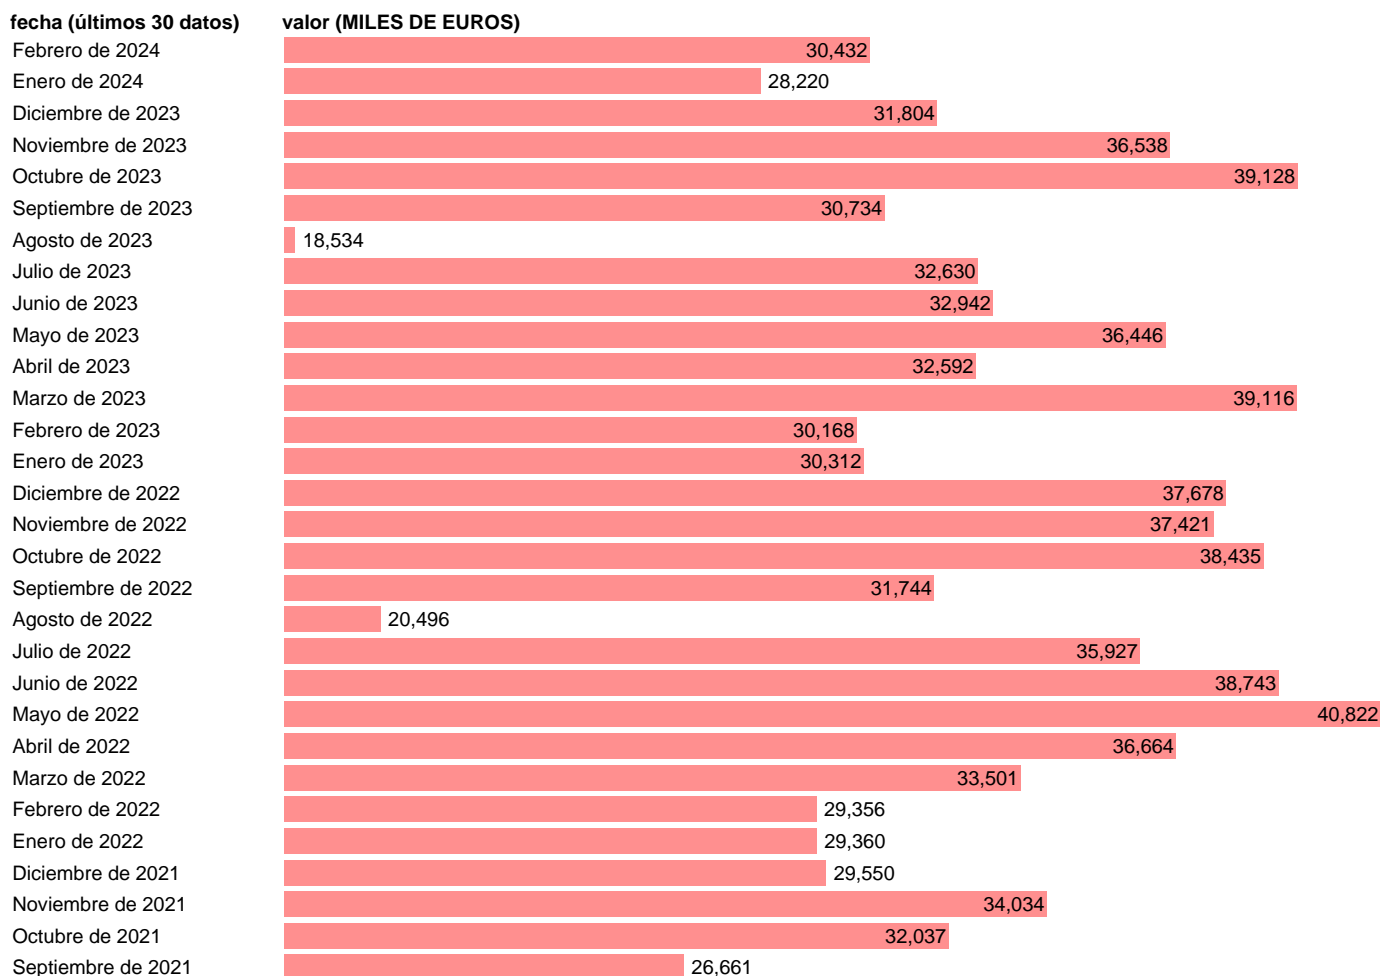

IMPORTACION. CUCI. GRUPO. CUERO

Estadística: [IMPORTACION. CUCI. GRUPO. CUERO](#)

Enlace permanente (Permalink): <https://tematicas.org/M1/524611/>

Notas: Estadística de comercio exterior de bienes (<https://sede.agenciatributaria.gob.es/Sede/estadisticas.html>). Grupo CUCI 611. CUCI: CLASIFICACION UNIFORME PARA EL COMERCIO INTERNACIONAL DE LA ONU.

Fuente: AEAT.

Frecuencia: Mensual.

Unidades: MILES DE EUROS.

Datos disponibles desde Enero de 1988 hasta Febrero de 2024.

Valor más alto alcanzado en Mayo de 2001: 83702.

Valor más bajo alcanzado en Agosto de 1992: 8295.

[Pulse aquí](#) para acceder a los datos completos actualizados y a la representación gráfica estadística.