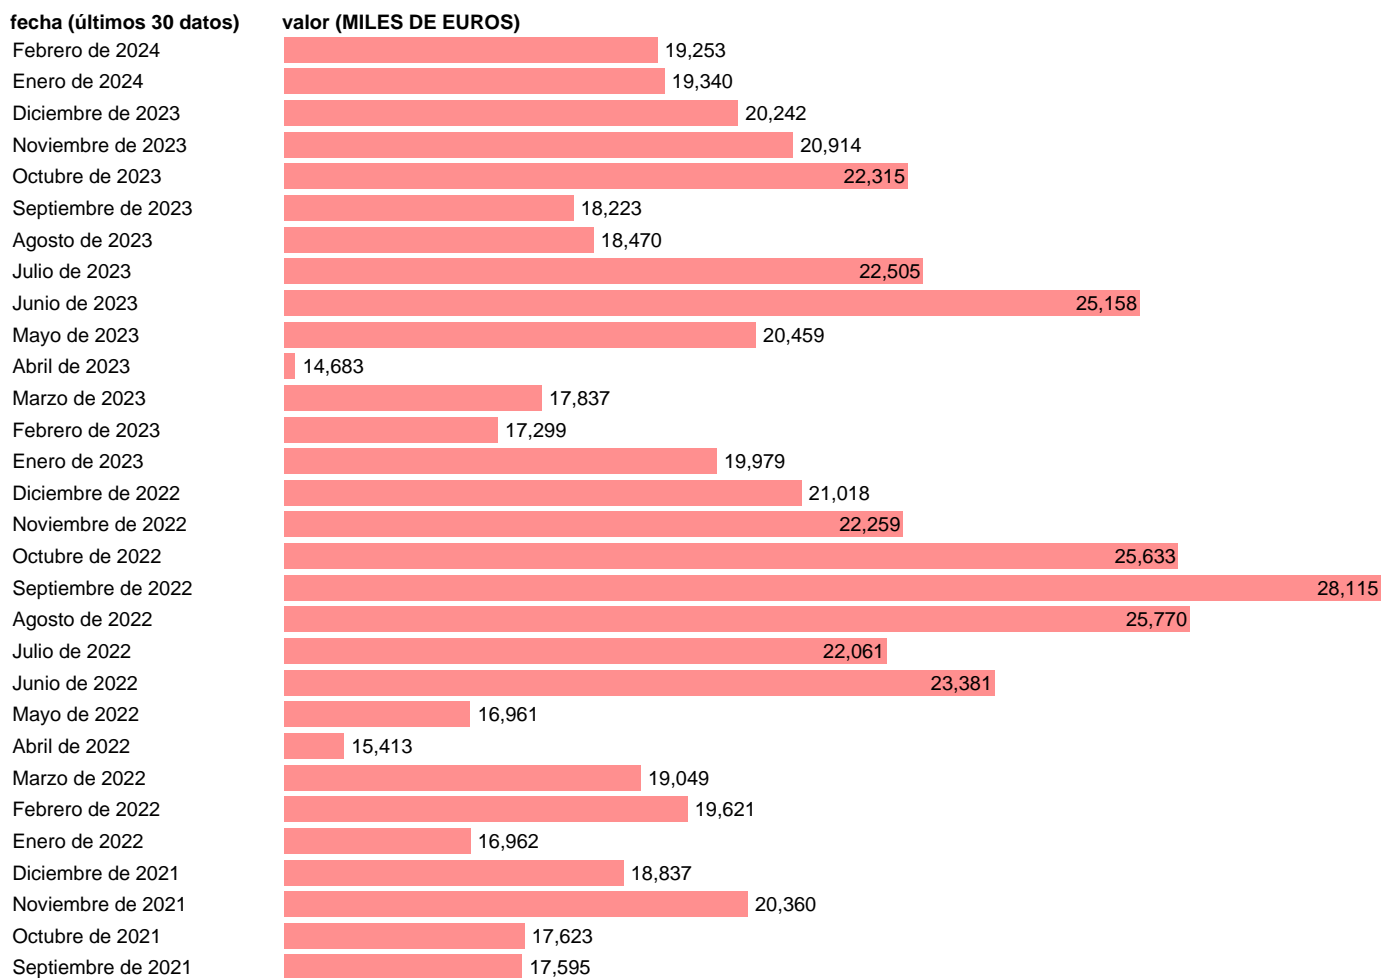

IMPORTACION. CUCI. GRUPO. CUCHILLERIA

Estadística: [IMPORTACION. CUCI. GRUPO. CUCHILLERIA](#)

Enlace permanente (Permalink): <https://tematicas.org/M1/524696/>

Notas: Estadística de comercio exterior de bienes (<https://sede.agenciatributaria.gob.es/Sede/estadisticas.html>). Grupo CUCI 696. CUCI: CLASIFICACION UNIFORME PARA EL COMERCIO INTERNACIONAL DE LA ONU.

Fuente: AEAT.

Frecuencia: Mensual.

Unidades: MILES DE EUROS.

Datos disponibles desde Enero de 1988 hasta Febrero de 2024.

Valor más alto alcanzado en Septiembre de 2022: 28115.

Valor más bajo alcanzado en Enero de 1988: 1378.

[Pulse aquí](#) para acceder a los datos completos actualizados y a la representación gráfica estadística.