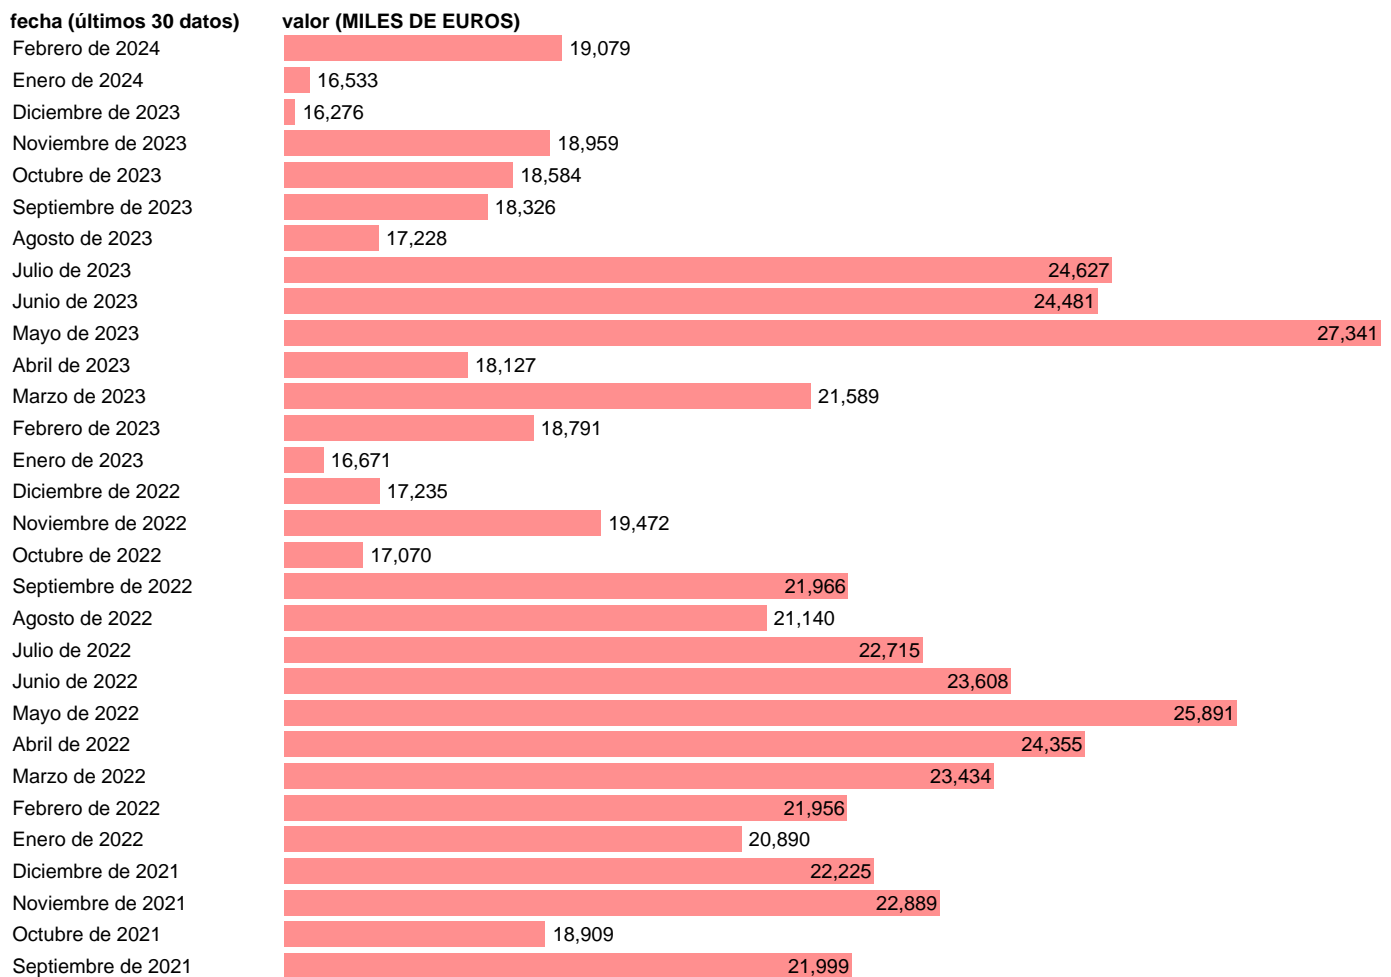

## IMPORTACION. CUCI. GRUPO. RECUBRIMIENTOS PARA PISOS, ETC

Estadística: [IMPORTACION. CUCI. GRUPO. RECUBRIMIENTOS PARA PISOS, ETC](#)

Enlace permanente (Permalink): <https://tematicas.org/M1/524659/>

Notas: Estadística de comercio exterior de bienes (<https://sede.agenciatributaria.gob.es/Sede/estadisticas.html>). Grupo CUCI 659. CUCI: CLASIFICACION UNIFORME PARA EL COMERCIO INTERNACIONAL DE LA ONU.

Fuente: **AEAT.**

Frecuencia: **Mensual.**

Unidades: **MILES DE EUROS.**

Datos disponibles desde **Enero de 1988** hasta **Febrero de 2024**.

Valor más alto alcanzado en Mayo de 2023: **27341**.

Valor más bajo alcanzado en Enero de 1988: **1561**.

[Pulse aquí](#) para acceder a los datos completos actualizados y a la representación gráfica estadística.