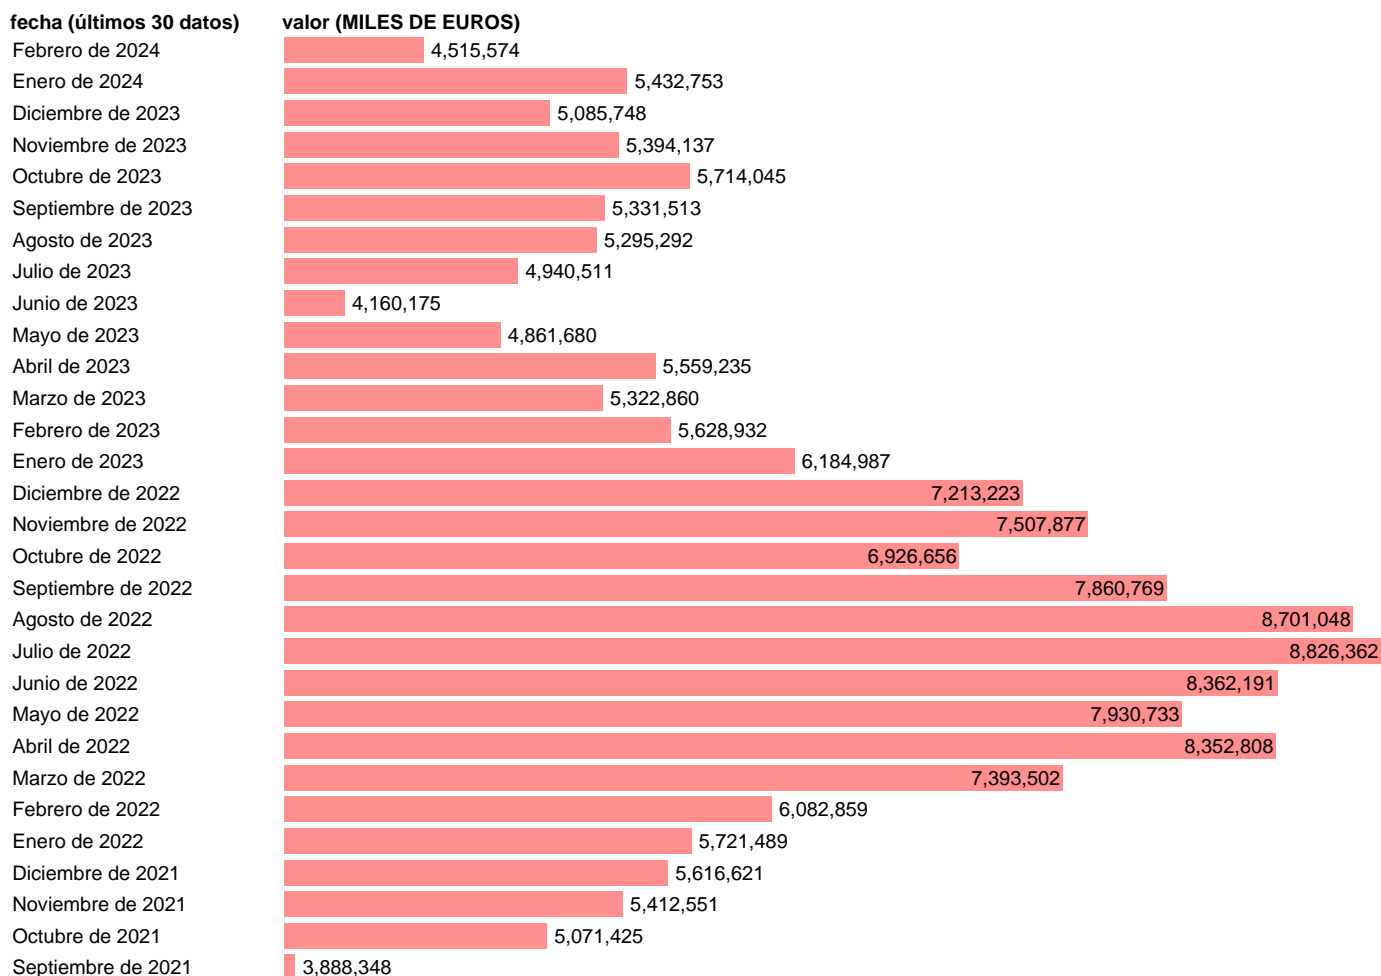

## IMPORTACION. CUCI. SECCION. COMBUSTIBLES

Estadística: [IMPORTACION. CUCI. SECCION. COMBUSTIBLES](#)

Enlace permanente (Permalink): <https://tematicas.org/M1/524300/>

Notas: **Estadística de comercio exterior de bienes** (<https://sede.agenciatributaria.gob.es/Sede/estadisticas.html>).  
**Sección CUCI 3. CUCI: CLASIFICACION UNIFORME PARA EL COMERCIO INTERNACIONAL DE LA ONU.**

Fuente: **AEAT.**

Frecuencia: **Mensual.**

Unidades: **MILES DE EUROS.**

Datos disponibles desde **Enero de 1966** hasta **Febrero de 2024**.

Valor más alto alcanzado en Julio de 2022: **8826362**.

Valor más bajo alcanzado en Febrero de 1966: **6838**.

[Pulse aquí](#) para acceder a los datos completos actualizados y a la representación gráfica estadística.