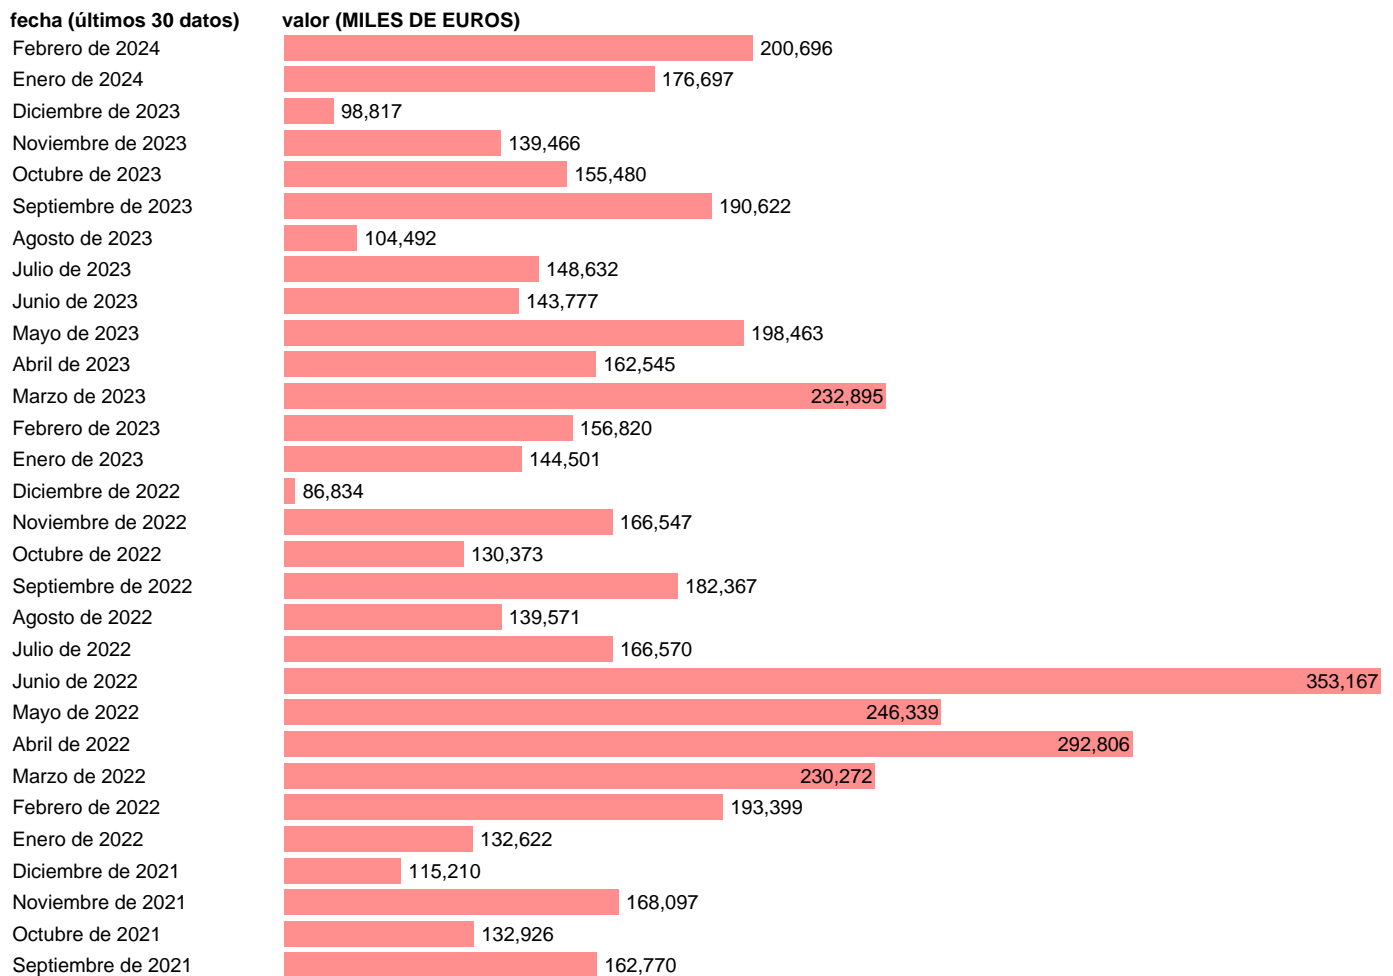

IMPORTACION. CUCI. GRUPO. COBRE

Estadística: [IMPORTACION. CUCI. GRUPO. COBRE](#)

Enlace permanente (Permalink): <https://tematicas.org/M1/524682/>

Notas: Estadística de comercio exterior de bienes (<https://sede.agenciatributaria.gob.es/Sede/estadisticas.html>). Grupo CUCI 682. CUCI: CLASIFICACION UNIFORME PARA EL COMERCIO INTERNACIONAL DE LA ONU.

Fuente: AEAT.

Frecuencia: Mensual.

Unidades: MILES DE EUROS.

Datos disponibles desde Enero de 1988 hasta Febrero de 2024.

Valor más alto alcanzado en Junio de 2022: 353167.

Valor más bajo alcanzado en Agosto de 1988: 9239.

[Pulse aquí](#) para acceder a los datos completos actualizados y a la representación gráfica estadística.