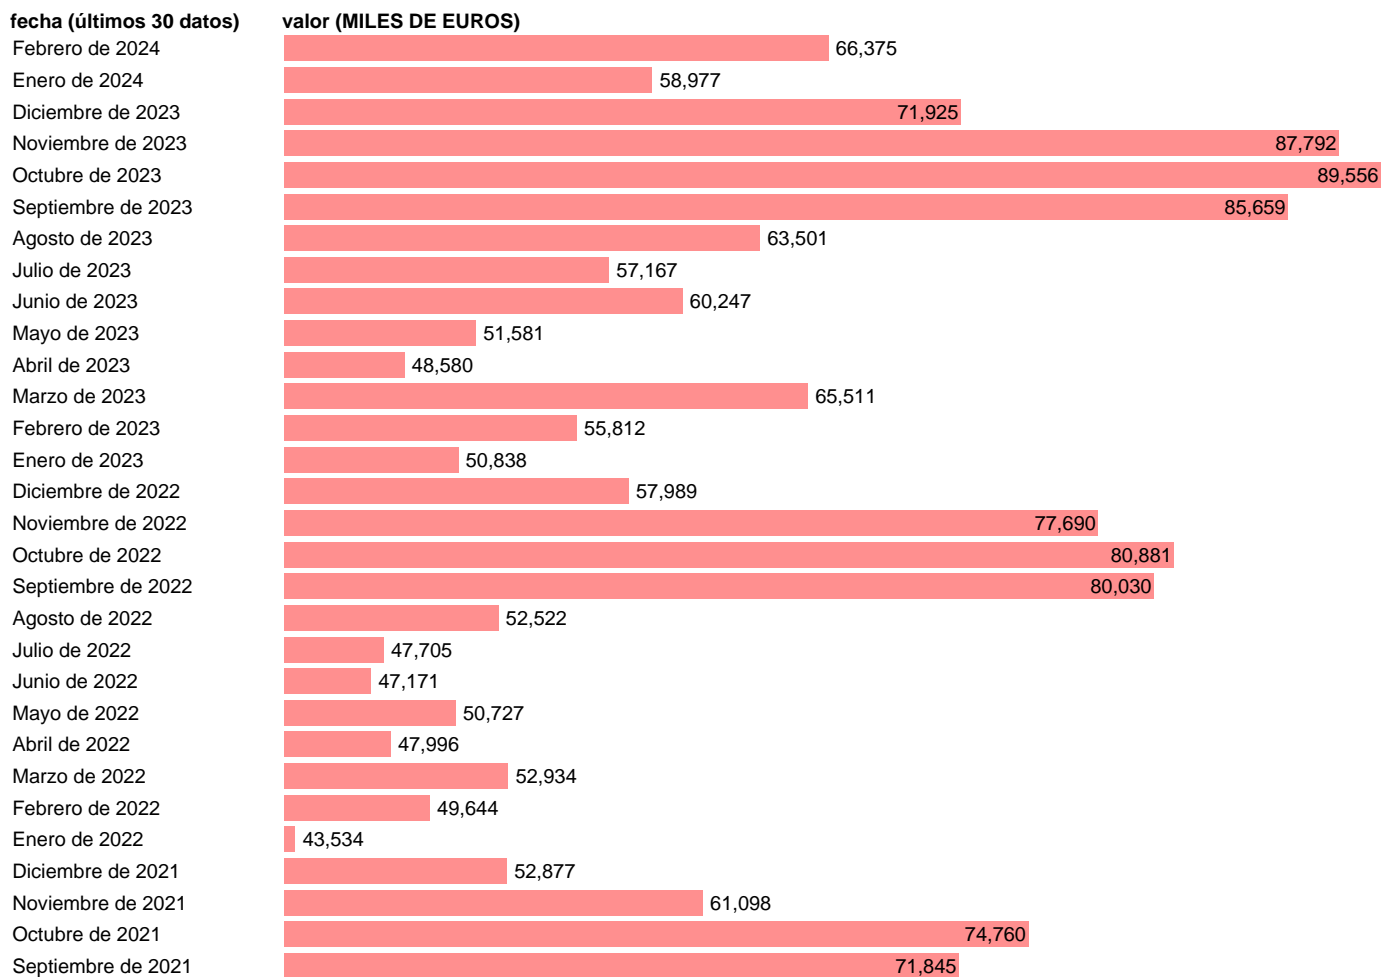

Notas: Estadística de comercio exterior de bienes (<https://sede.agenciatributaria.gob.es/Sede/estadisticas.html>). Grupo CUCI 073. CUCI: CLASIFICACION UNIFORME PARA EL COMERCIO INTERNACIONAL DE LA ONU.

Fuente: **AEAT**.

Frecuencia: **Mensual**.

Unidades: **MILES DE EUROS**.

Datos disponibles desde **Enero de 1988** hasta **Febrero de 2024**.

Valor más alto alcanzado en Octubre de 2023: **89556**.

Valor más bajo alcanzado en Julio de 1988: **2077**.

[Pulse aquí](#) para acceder a los datos completos actualizados y a la representación gráfica estadística.