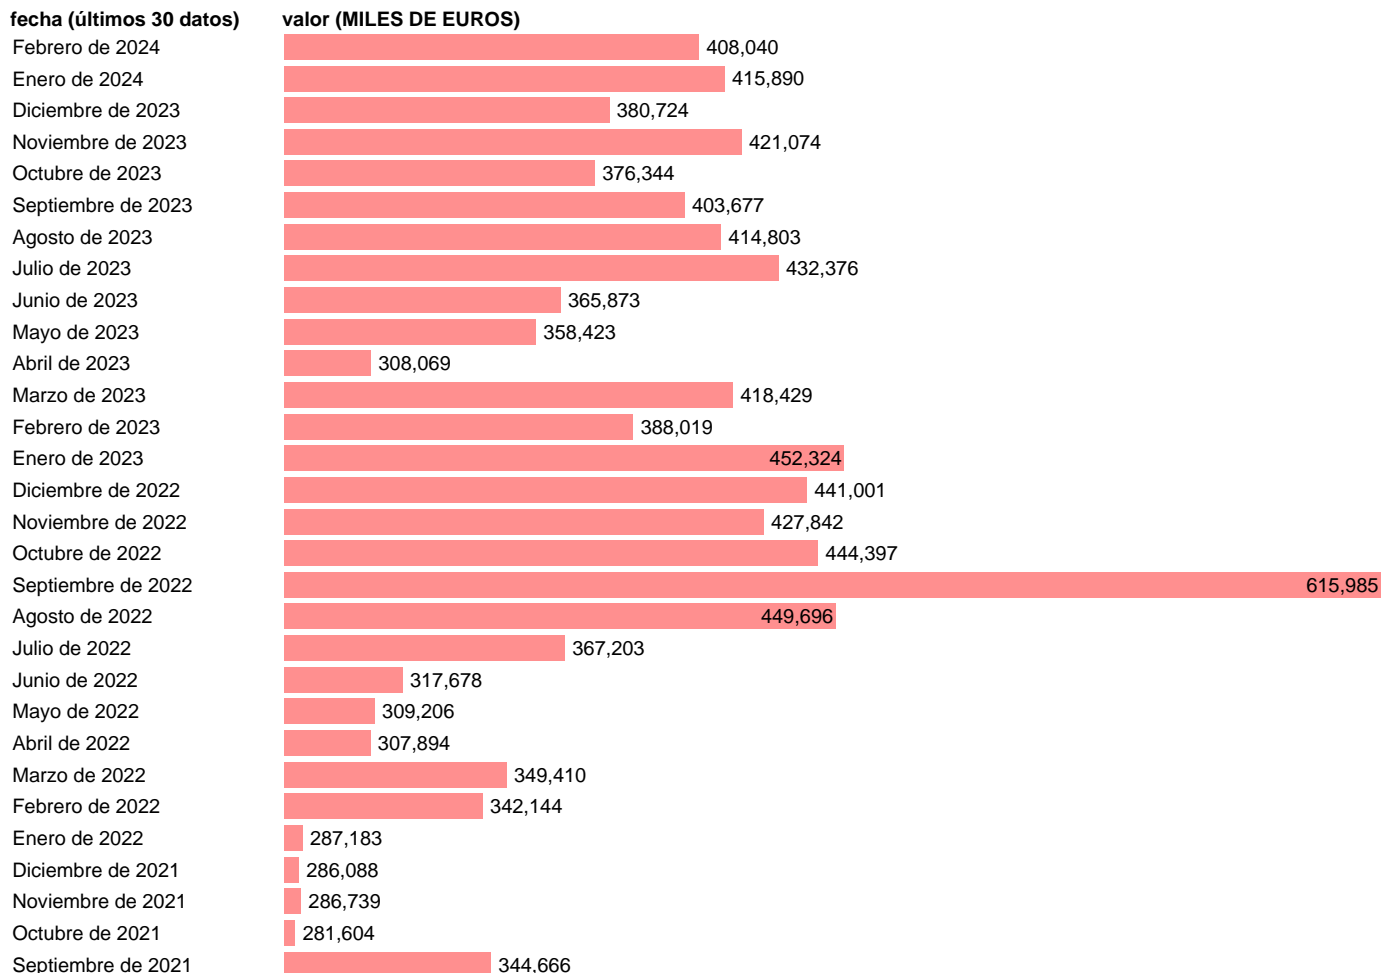

IMPORTACION. TARIC. CALZADO

Estadística: [IMPORTACION. TARIC. CALZADO](#)

Enlace permanente (Permalink): <https://tematicas.org/M1/514164/>

Notas: **Estadística de comercio exterior de bienes** (<https://sede.agenciatributaria.gob.es/Sede/estadisticas.html>).
Capítulo 64. TARIC: TARIF INTEGRE COMMUNAUTAIRE (NOMENCLATURA ARANCELARIA DE LA UE).

Fuente: **AEAT.**

Frecuencia: **Mensual.**

Unidades: **MILES DE EUROS.**

Datos disponibles desde **Enero de 1983** hasta **Febrero de 2024**.

Valor más alto alcanzado en Septiembre de 2022: **615985**.

Valor más bajo alcanzado en Agosto de 1984: **1157**.

[Pulse aquí](#) para acceder a los datos completos actualizados y a la representación gráfica estadística.