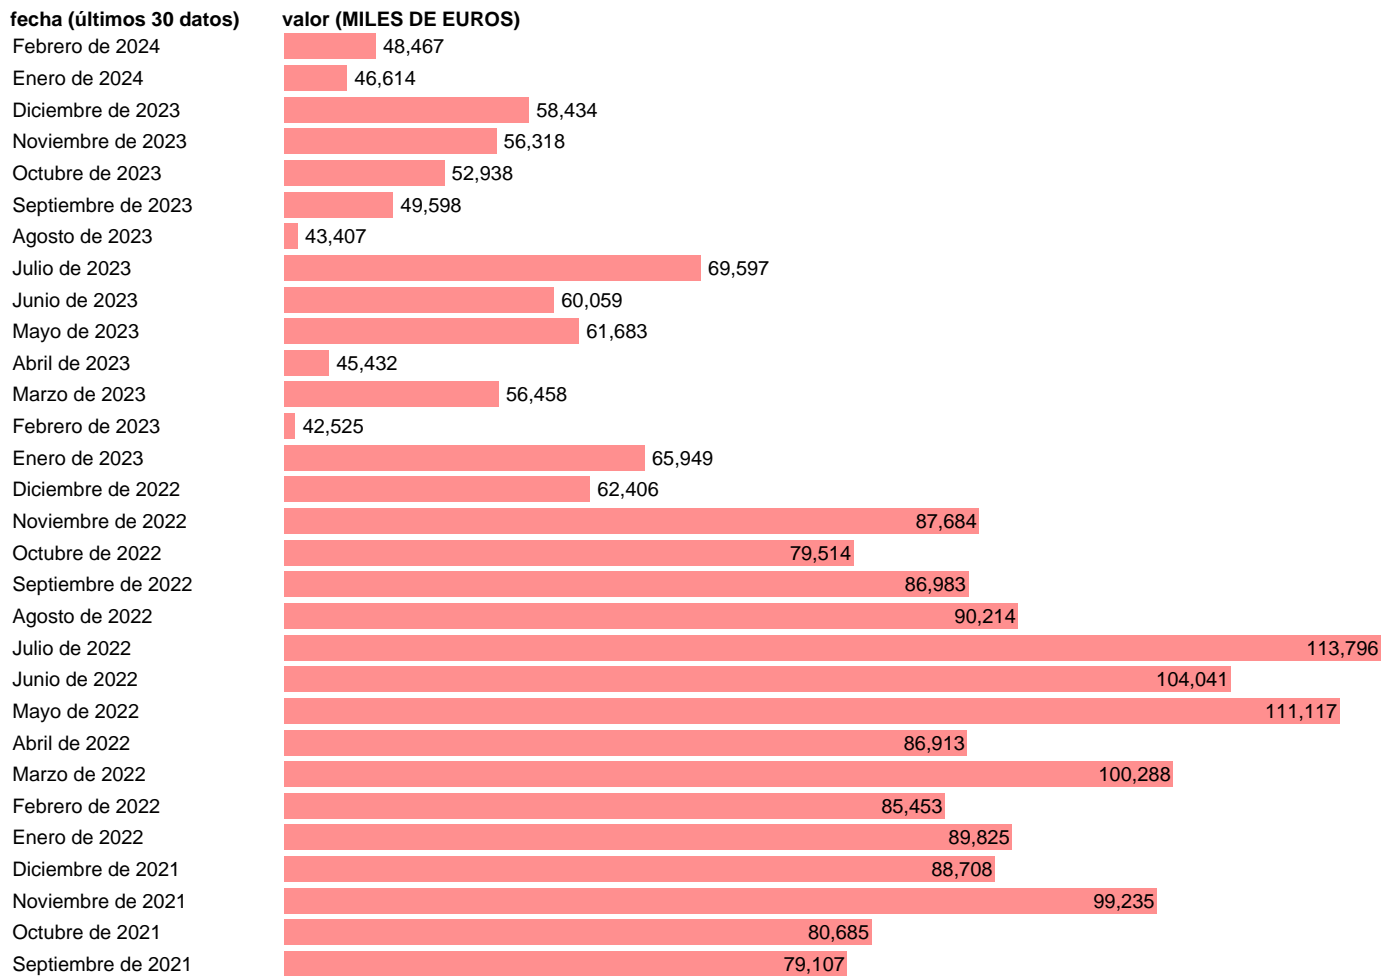

Notas: Estadística de comercio exterior de bienes (<https://sede.agenciatributaria.gob.es/Sede/estadisticas.html>).
Capítulo 25. TARIC: TARIF INTEGRE COMMUNAUTAIRE (NOMENCLATURA ARANCELARIA DE LA UE).

Fuente: AEAT.

Frecuencia: Mensual.

Unidades: MILES DE EUROS.

Datos disponibles desde Enero de 1983 hasta Febrero de 2024.

Valor más alto alcanzado en Marzo de 2007: 142804.

Valor más bajo alcanzado en Marzo de 1986: 9623.

[Pulse aquí](#) para acceder a los datos completos actualizados y a la representación gráfica estadística.