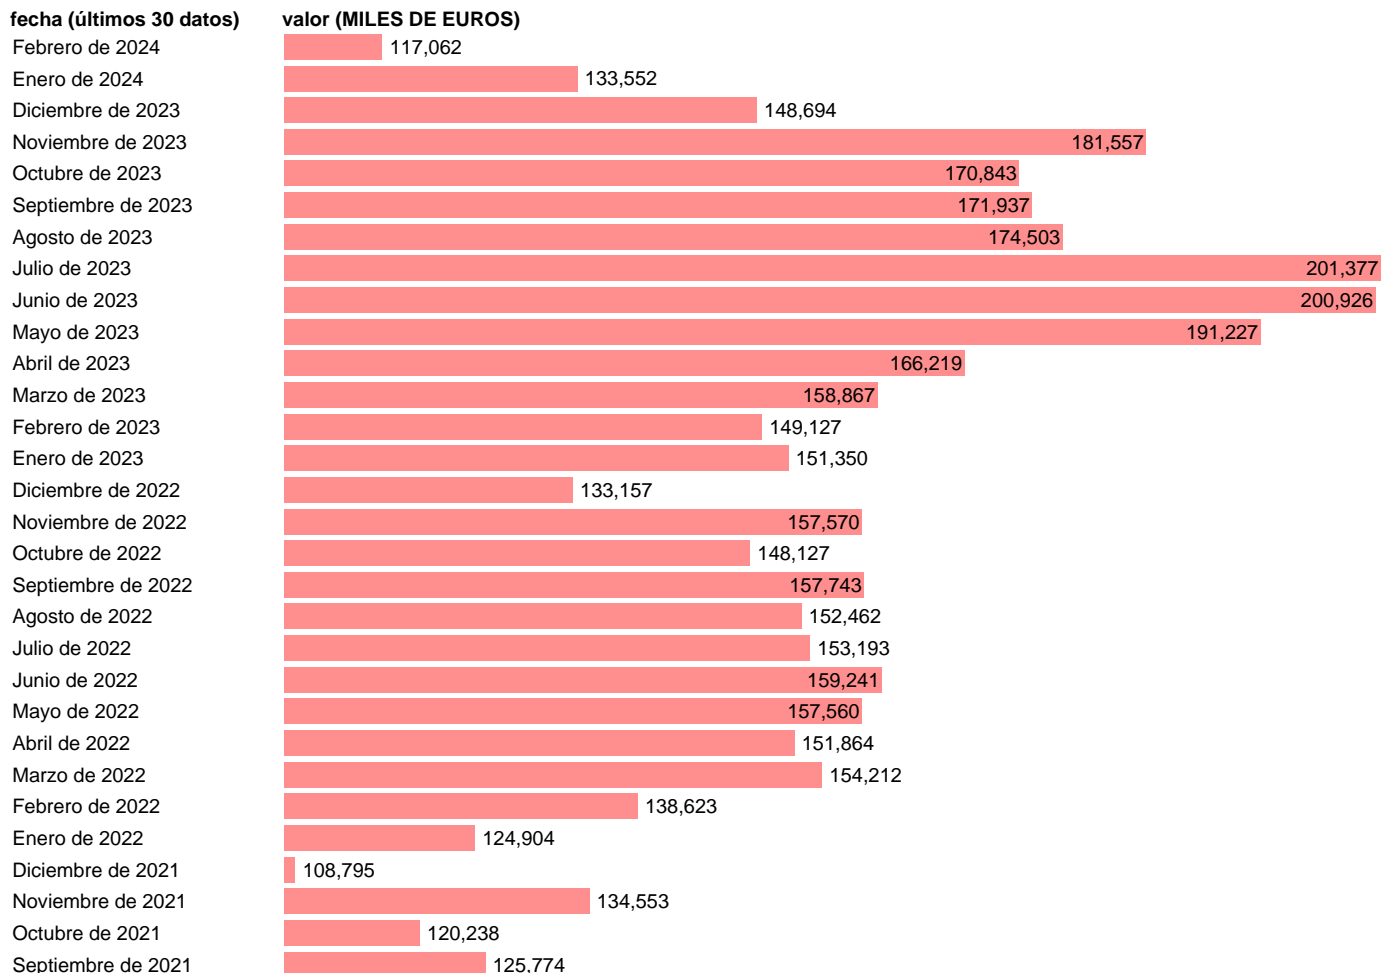

## IMPORTACION. TARIC. TABACO Y SUCEDANEOS

Estadística: [IMPORTACION. TARIC. TABACO Y SUCEDANEOS](#)

Enlace permanente (Permalink): <https://tematicas.org/M1/514124/>

Notas: **Estadística de comercio exterior de bienes** (<https://sede.agenciatributaria.gob.es/Sede/estadisticas.html>).  
**Capítulo 24. TARIC: TARIF INTEGRE COMMUNAUTAIRE (NOMENCLATURA ARANCELARIA DE LA UE).**

Fuente: **AEAT.**

Frecuencia: **Mensual.**

Unidades: **MILES DE EUROS.**

Datos disponibles desde **Enero de 1983** hasta **Febrero de 2024**.

Valor más alto alcanzado en Julio de 2000: **278360**.

Valor más bajo alcanzado en Enero de 1986: **3103**.

[Pulse aquí](#) para acceder a los datos completos actualizados y a la representación gráfica estadística.