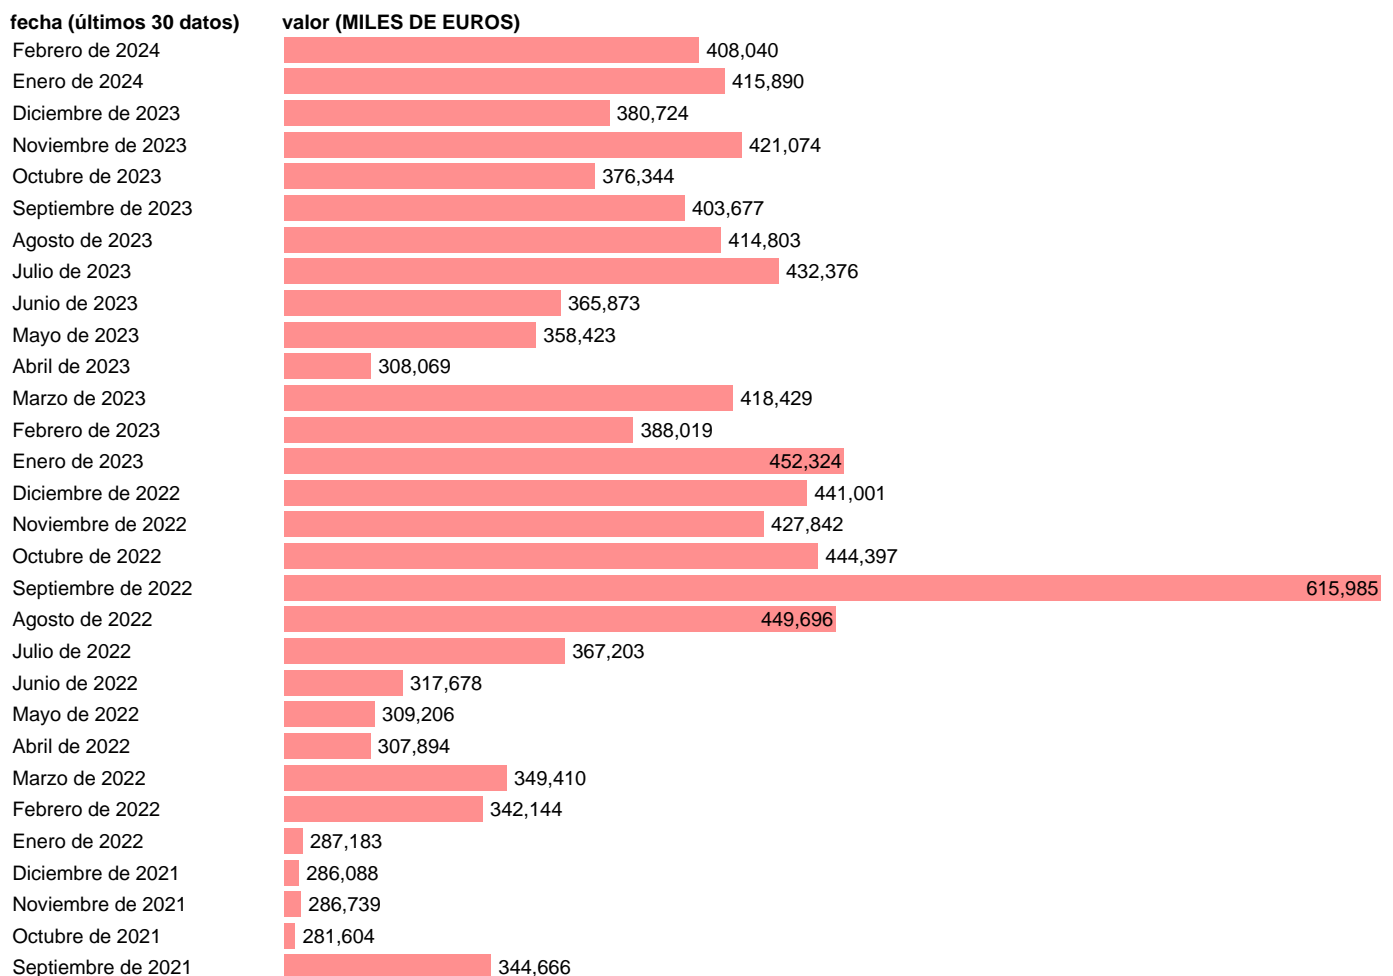

IMPORTACION. CUCI. GRUPO. CALZADOS

Estadística: [IMPORTACION. CUCI. GRUPO. CALZADOS](#)

Enlace permanente (Permalink): <https://tematicas.org/M1/524851/>

Notas: Estadística de comercio exterior de bienes (<https://sede.agenciatributaria.gob.es/Sede/estadisticas.html>). Grupo CUCI 851. CUCI: CLASIFICACION UNIFORME PARA EL COMERCIO INTERNACIONAL DE LA ONU.

Fuente: AEAT.

Frecuencia: Mensual.

Unidades: MILES DE EUROS.

Datos disponibles desde Enero de 1988 hasta Febrero de 2024.

Valor más alto alcanzado en Septiembre de 2022: 615,985.

Valor más bajo alcanzado en Diciembre de 1989: 5136.

[Pulse aquí](#) para acceder a los datos completos actualizados y a la representación gráfica estadística.