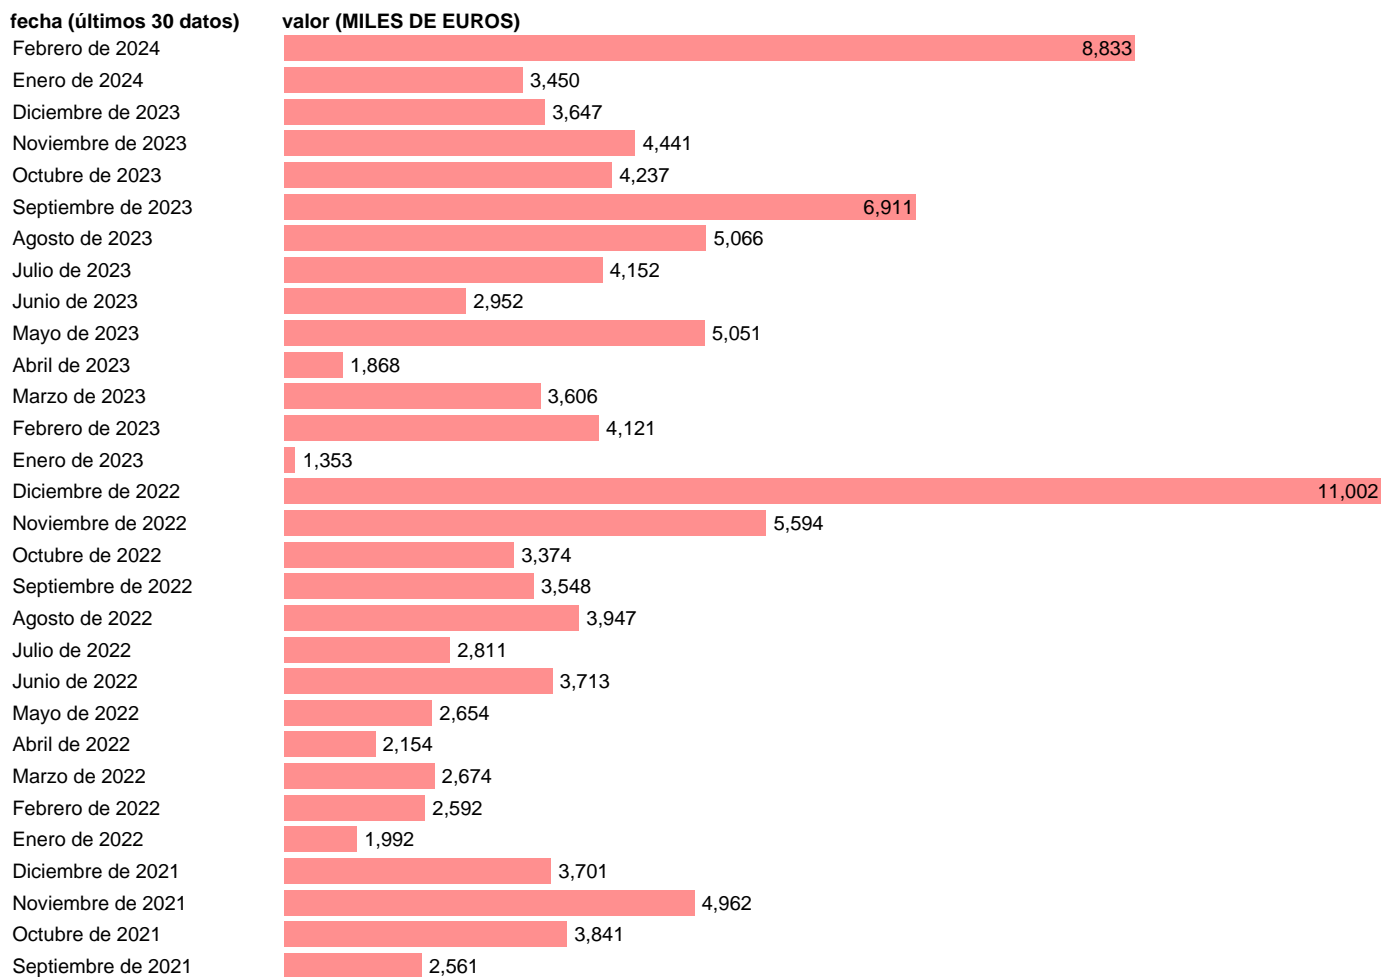

Fuente: **AEAT.**

Frecuencia: **Mensual.**

Unidades: **MILES DE EUROS.**

Datos disponibles desde **Enero de 1988** hasta **Febrero de 2024**.

Valor más alto alcanzado en Noviembre de 2010: **37981**.

Valor más bajo alcanzado en Enero de 1988: **76**.

[Pulse aquí](#) para acceder a los datos completos actualizados y a la representación gráfica estadística.