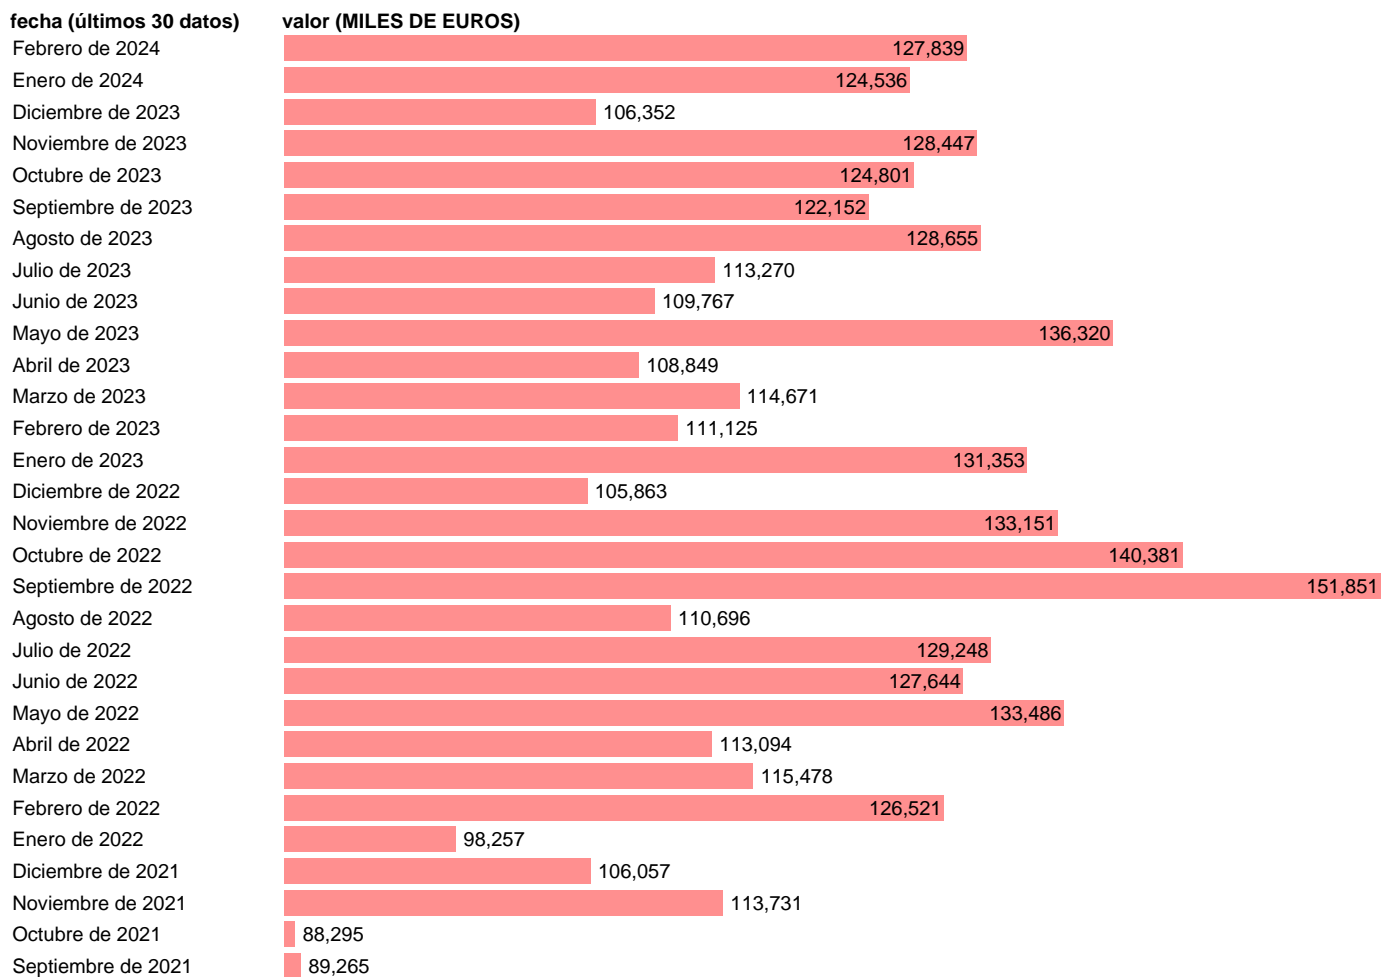

IMPORTACION. CUCI. GRUPO. CAFE Y SUCEDANEOS DEL CAFE

Estadística: [IMPORTACION. CUCI. GRUPO. CAFE Y SUCEDANEOS DEL CAFE](#)

Enlace permanente (Permalink): <https://tematicas.org/M1/524071/>

Notas: Estadística de comercio exterior de bienes (<https://sede.agenciatributaria.gob.es/Sede/estadisticas.html>). Grupo CUCI 071. CUCI: CLASIFICACION UNIFORME PARA EL COMERCIO INTERNACIONAL DE LA ONU.

Fuente: **AEAT.**

Frecuencia: **Mensual.**

Unidades: **MILES DE EUROS.**

Datos disponibles desde **Enero de 1988** hasta **Febrero de 2024**.

Valor más alto alcanzado en Septiembre de 2022: **151851**.

Valor más bajo alcanzado en Diciembre de 1989: **10608**.

[Pulse aquí](#) para acceder a los datos completos actualizados y a la representación gráfica estadística.