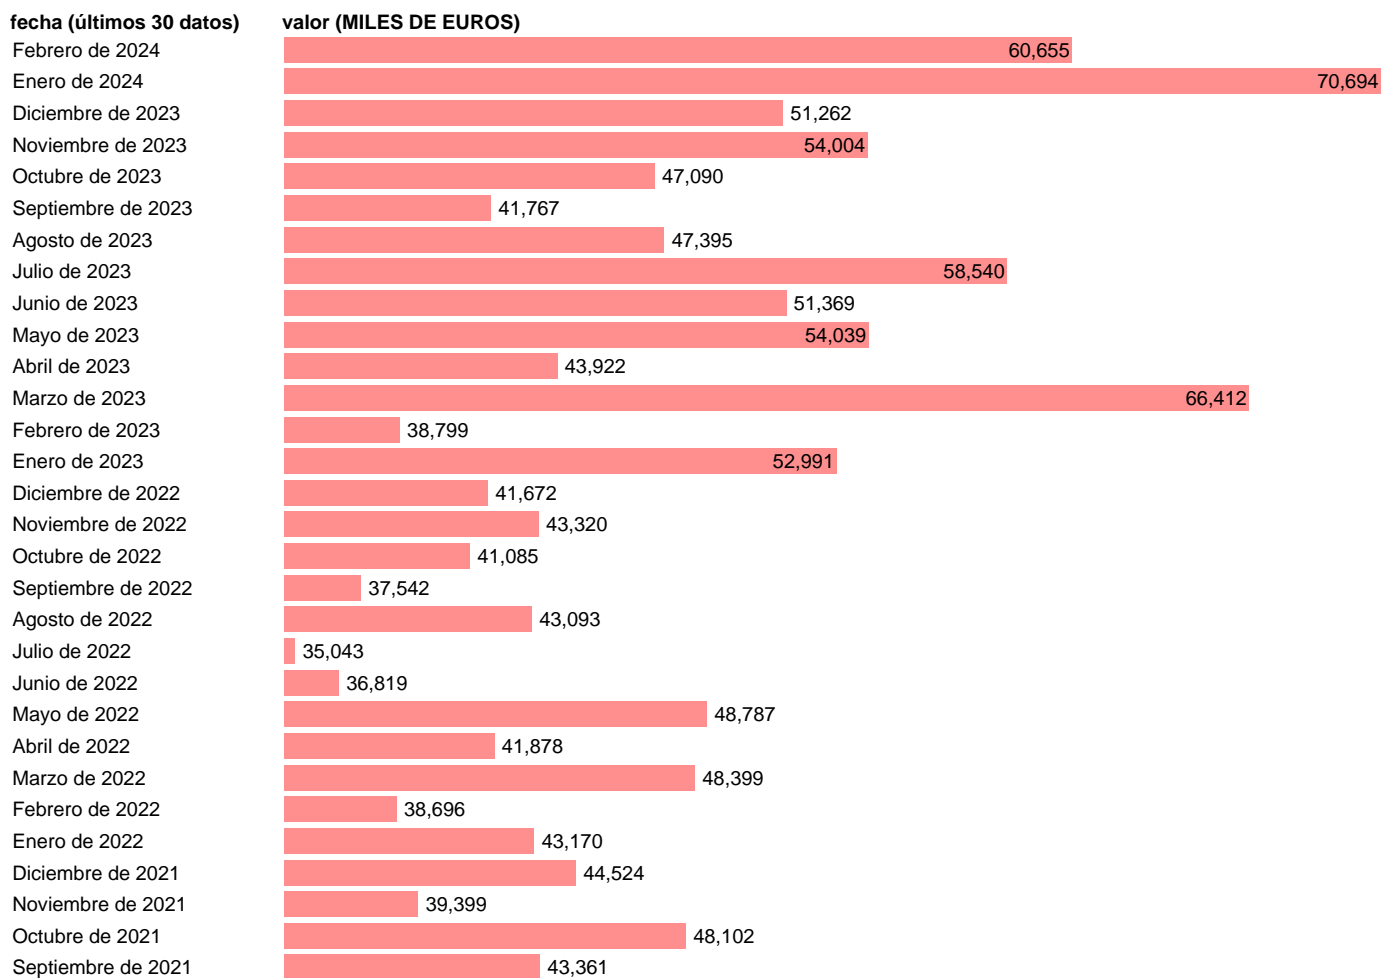

IMPORTACION. CUCI. GRUPO. CACAO

Estadística: [IMPORTACION. CUCI. GRUPO. CACAO](#)

Enlace permanente (Permalink): <https://tematicas.org/M1/524072/>

Notas: Estadística de comercio exterior de bienes (<https://sede.agenciatributaria.gob.es/Sede/estadisticas.html>). Grupo CUCI 072. CUCI: CLASIFICACION UNIFORME PARA EL COMERCIO INTERNACIONAL DE LA ONU.

Fuente: AEAT.

Frecuencia: Mensual.

Unidades: MILES DE EUROS.

Datos disponibles desde Enero de 1988 hasta Febrero de 2024.

Valor más alto alcanzado en Enero de 2024: 70694.

Valor más bajo alcanzado en Agosto de 1990: 1887.

[Pulse aquí](#) para acceder a los datos completos actualizados y a la representación gráfica estadística.