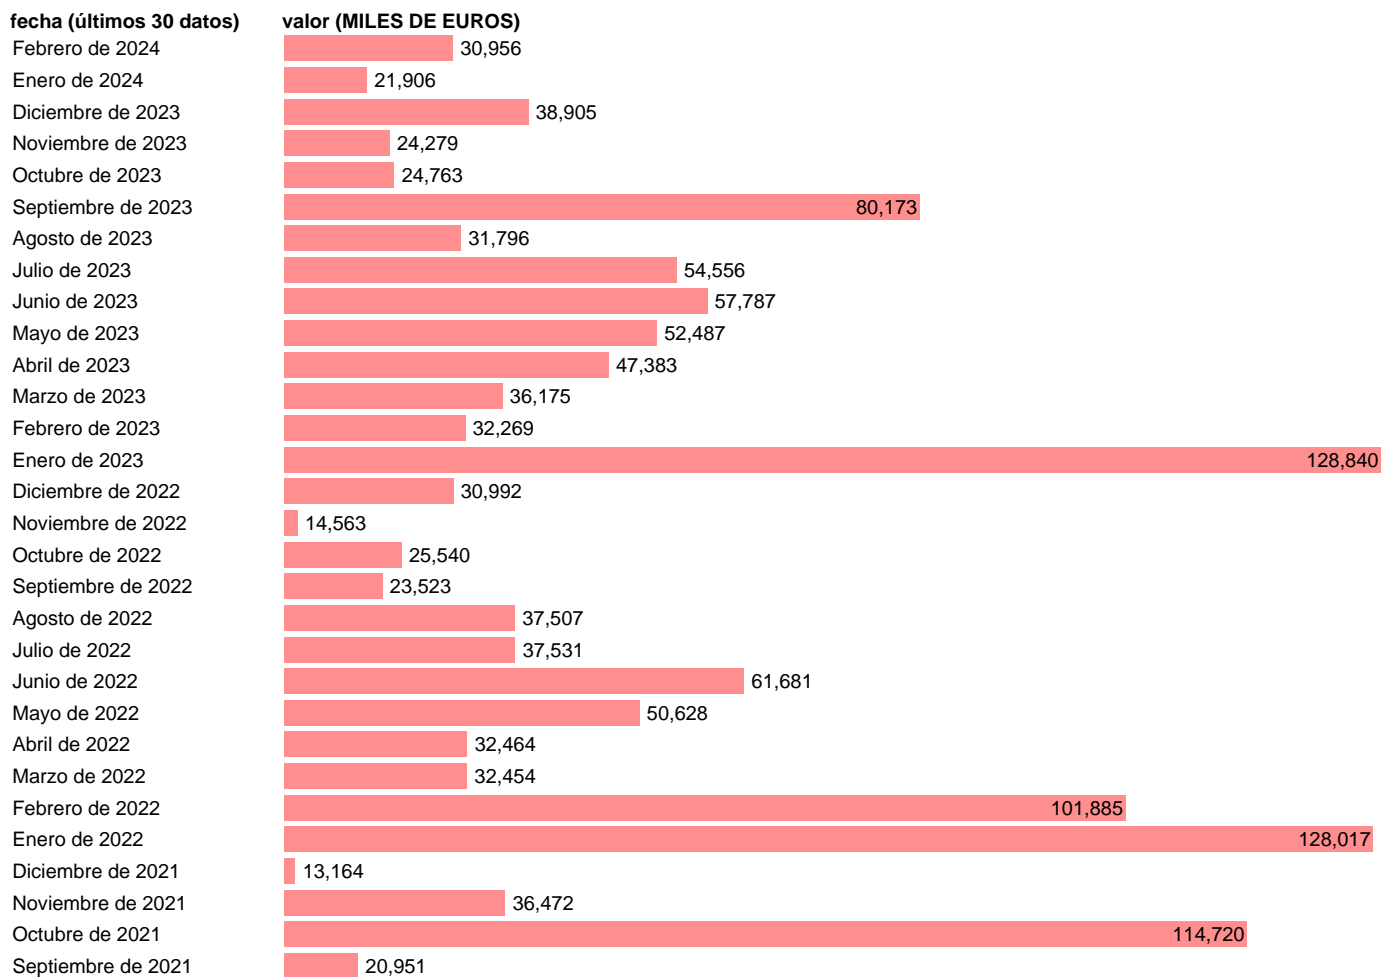

IMPORTACION. CUCI. GRUPO. BUQUES, EMBARCACIONES

Estadística: [IMPORTACION. CUCI. GRUPO. BUQUES, EMBARCACIONES](#)

Enlace permanente (Permalink): <https://tematicas.org/M1/524793/>

Notas: Estadística de comercio exterior de bienes (<https://sede.agenciatributaria.gob.es/Sede/estadisticas.html>). Grupo CUCI 793. CUCI: CLASIFICACION UNIFORME PARA EL COMERCIO INTERNACIONAL DE LA ONU.

Fuente: **AEAT.**

Frecuencia: **Mensual.**

Unidades: **MILES DE EUROS.**

Datos disponibles desde **Enero de 1988** hasta **Febrero de 2024**.

Valor más alto alcanzado en Noviembre de 2005: **946104**.

Valor más bajo alcanzado en Enero de 1994: **1993**.

[Pulse aquí](#) para acceder a los datos completos actualizados y a la representación gráfica estadística.