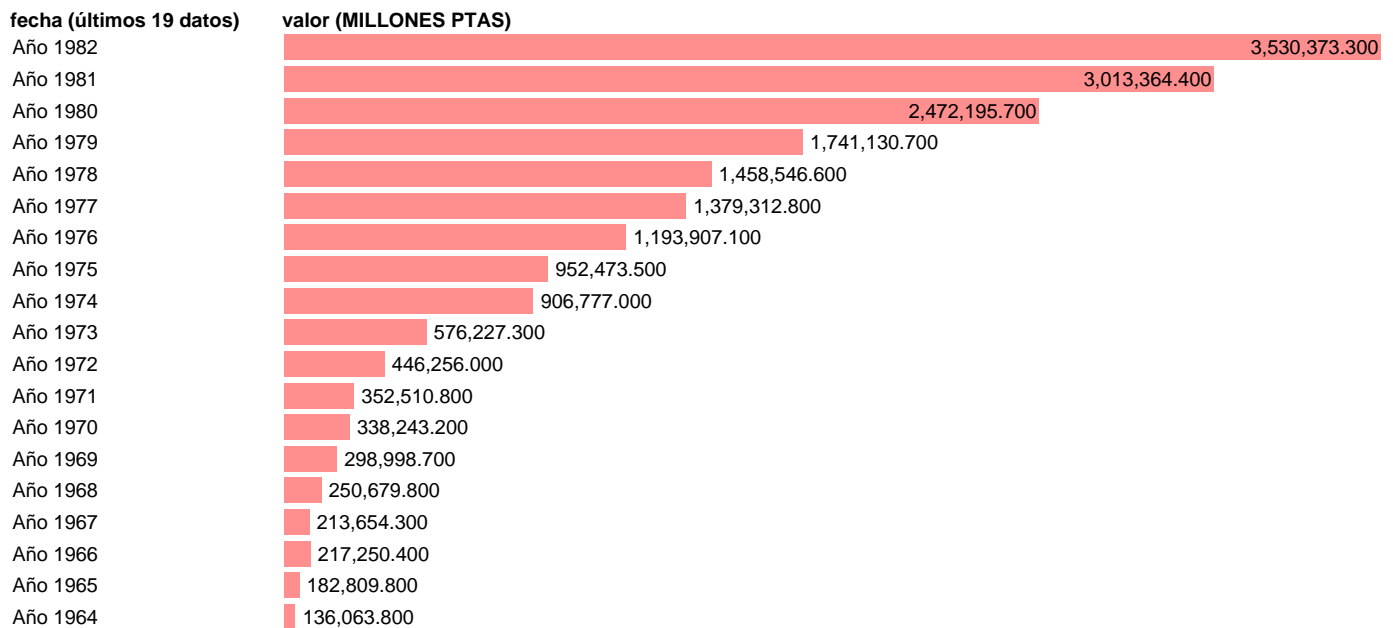

Fuente: **INE.**

Frecuencia: **Anual.**

Unidades: **MILLONES PTAS.**

Datos disponibles desde **Año 1964** hasta **Año 1982**.

Valor más alto alcanzado en Año 1982: **3530373.3**.

Valor más bajo alcanzado en Año 1964: **136063.8**.

[Pulse aquí](#) para acceder a los datos completos actualizados y a la representación gráfica estadística.