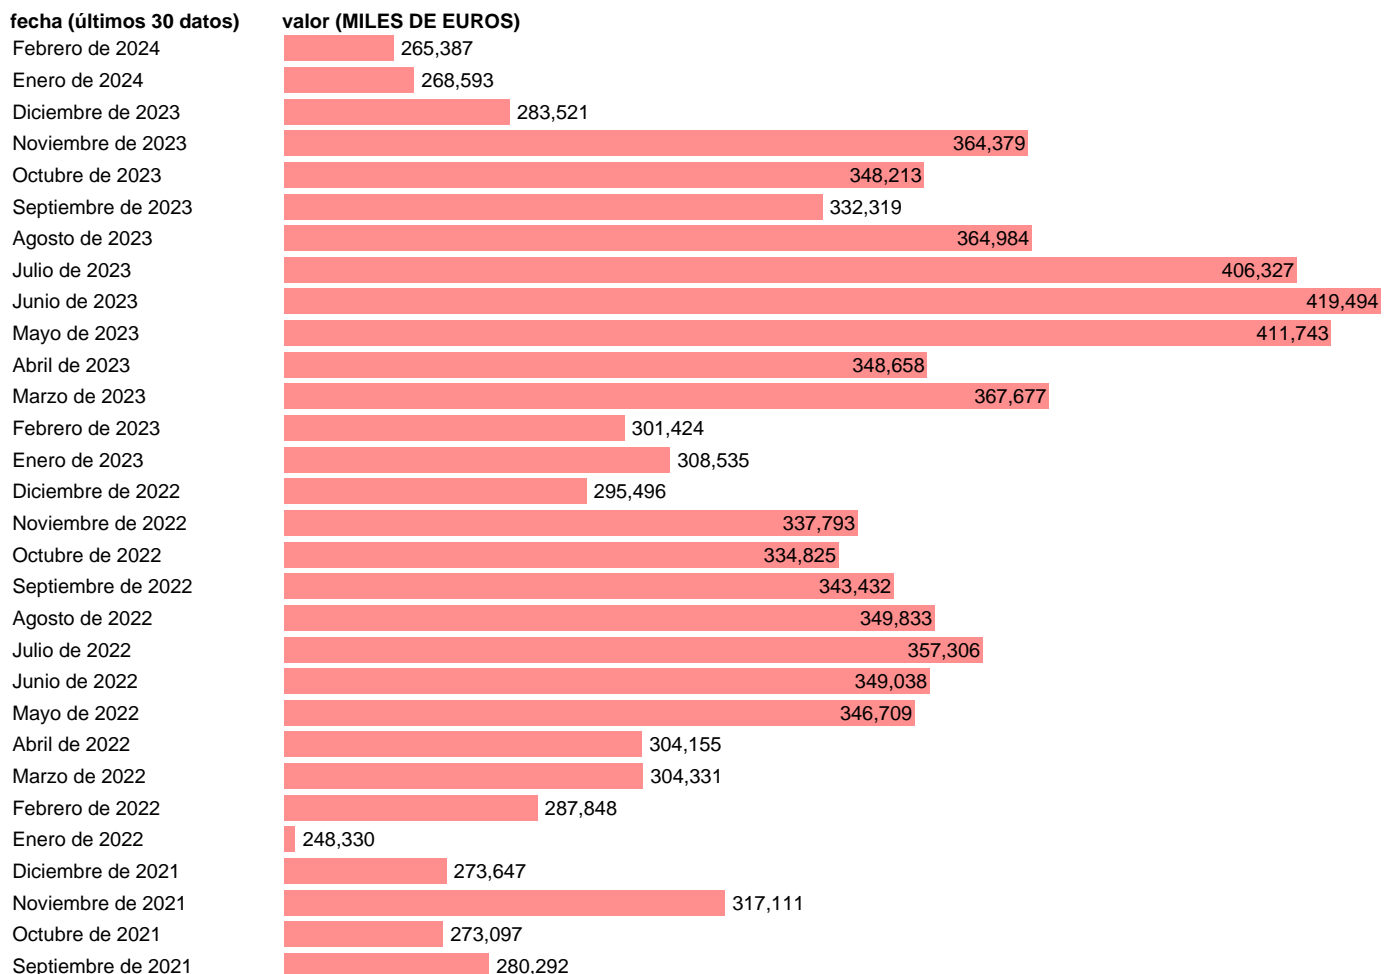

IMPORTACION. CUCI. SECCION. BEBIDAS Y TABACOS

Estadística: [IMPORTACION. CUCI. SECCION. BEBIDAS Y TABACOS](#)

Enlace permanente (Permalink): <https://tematicas.org/M1/524100/>

Notas: **Estadística de comercio exterior de bienes** (<https://sede.agenciatributaria.gob.es/Sede/estadisticas.html>).
Sección CUCI 1. CUCI: CLASIFICACION UNIFORME PARA EL COMERCIO INTERNACIONAL DE LA ONU.

Fuente: **AEAT.**
Frecuencia: **Mensual.**
Unidades: **MILES DE EUROS.**

Datos disponibles desde **Enero de 1966** hasta **Febrero de 2024**.
Valor más alto alcanzado en Julio de 2000: **427026**.
Valor más bajo alcanzado en Abril de 1966: **599**.