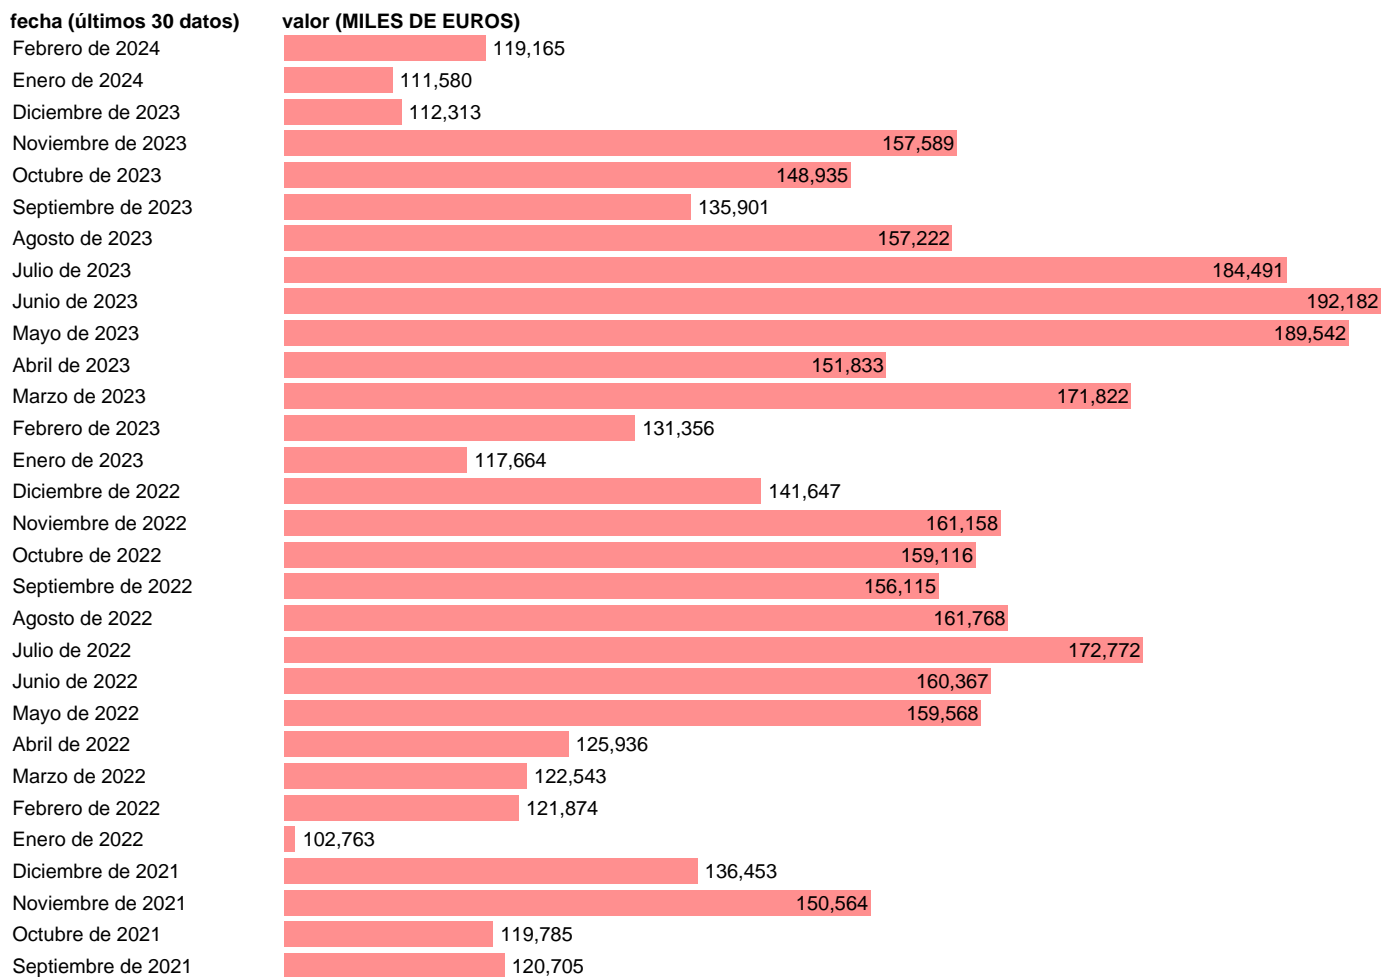

IMPORTACION. CUCI. GRUPO. BEBIDAS ALCOHOLICAS

Estadística: [IMPORTACION. CUCI. GRUPO. BEBIDAS ALCOHOLICAS](#)

Enlace permanente (Permalink): <https://tematicas.org/M1/524112/>

Notas: Estadística de comercio exterior de bienes (<https://sede.agenciatributaria.gob.es/Sede/estadisticas.html>). Grupo CUCI 112. CUCI: CLASIFICACION UNIFORME PARA EL COMERCIO INTERNACIONAL DE LA ONU.

Fuente: **AEAT.**

Frecuencia: **Mensual.**

Unidades: **MILES DE EUROS.**

Datos disponibles desde **Enero de 1988** hasta **Febrero de 2024**.

Valor más alto alcanzado en Junio de 2023: **192182**.

Valor más bajo alcanzado en Enero de 1988: **6852**.

[Pulse aquí](#) para acceder a los datos completos actualizados y a la representación gráfica estadística.