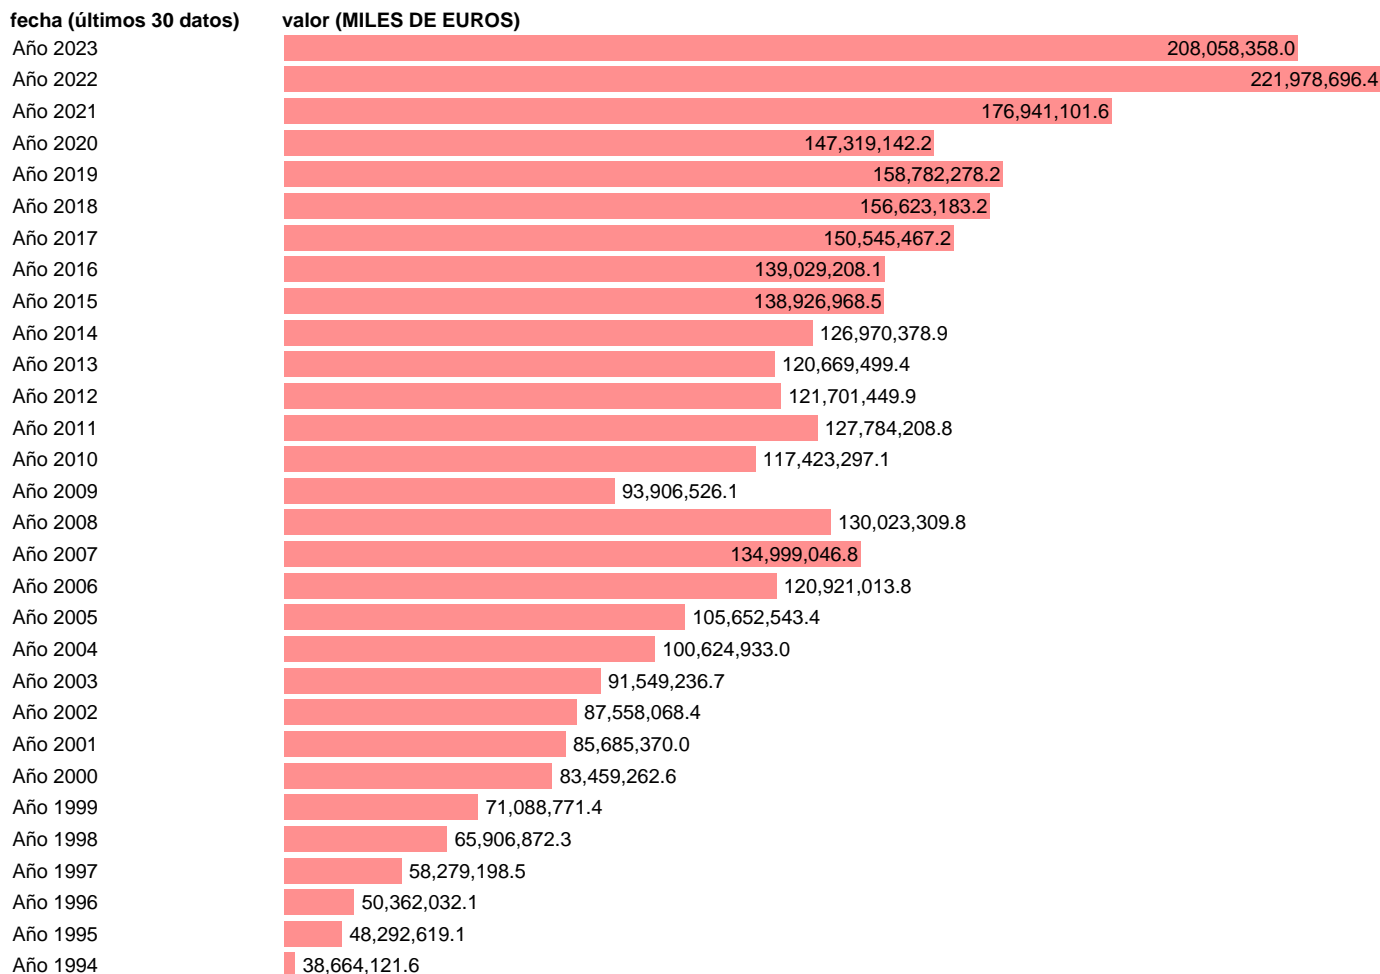

Notas: Estadística de comercio exterior de bienes (<https://sede.agenciatributaria.gob.es/Sede/estadisticas.html>). GU: GRUPOS DE UTILIZACION. ÚLTIMO AÑO ES PROVISIONAL HASTA QUE LA AEAT PUBLICA EL DATO DEFINITIVO SUMA DE LAS SERIES 504K00A,504M10A,504M20A,504M30A,504M40A,504M50A, 504M60A,504M70A Y 504M80A

Fuente: AEAT.

Frecuencia: Anual.

Unidades: MILES DE EUROS.

Datos disponibles desde Año 1981 hasta Año 2023.

Valor más alto alcanzado en Año 2022: 221978696.4.

Valor más bajo alcanzado en Año 1981: 7533418.4.

[Pulse aquí](#) para acceder a los datos completos actualizados y a la representación gráfica estadística.