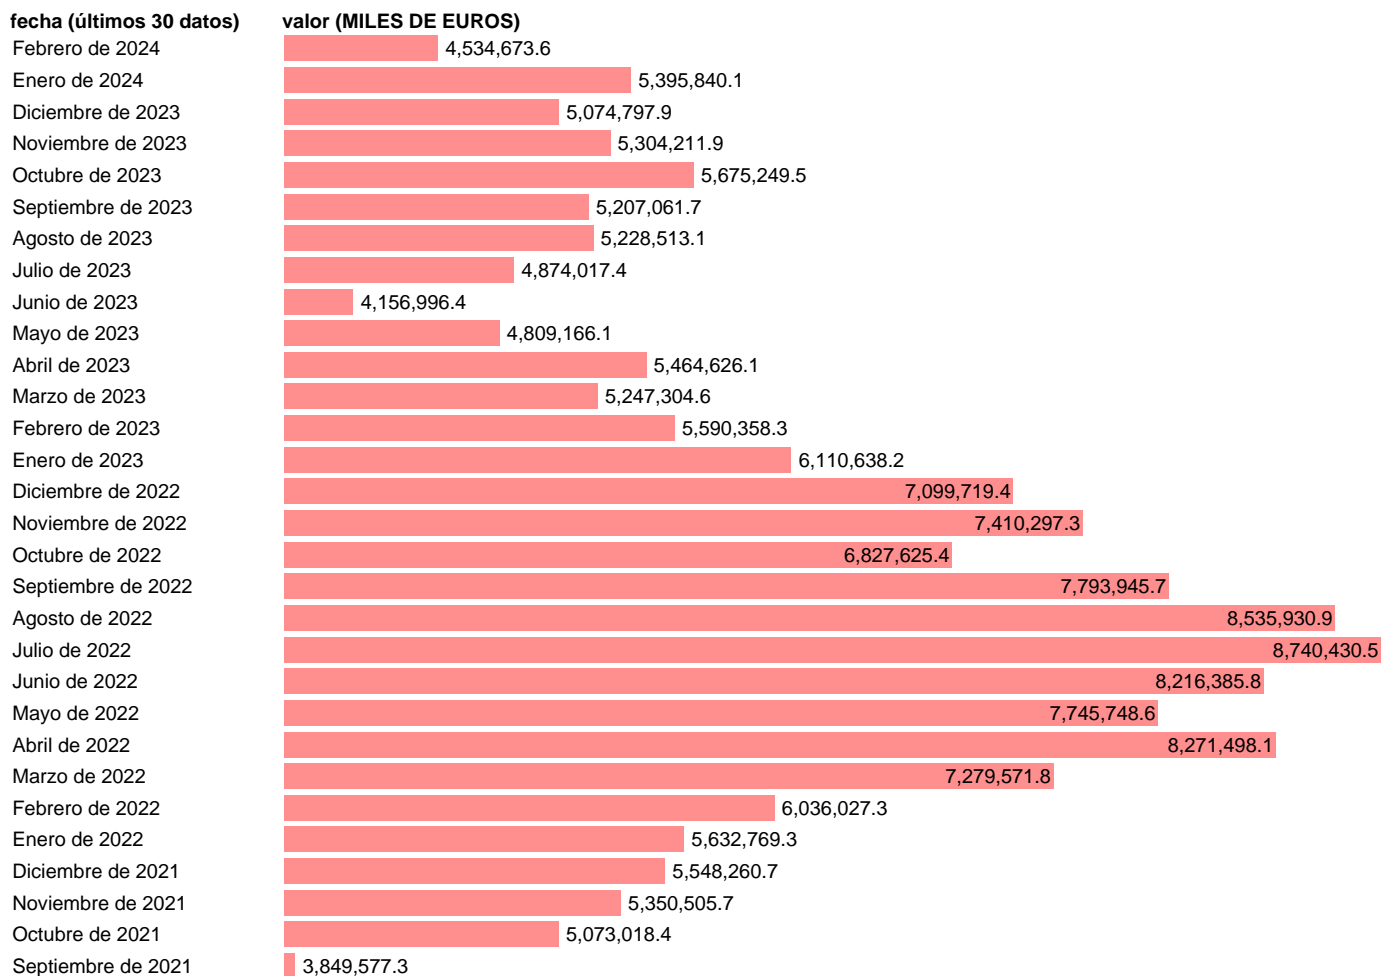

IMPORTACION. GU. BIENES INTERMEDIOS. PRODUCTOS ENERGETICOS

Estadística: [IMPORTACION. GU. BIENES INTERMEDIOS. PRODUCTOS ENERGETICOS](#)

Enlace permanente (Permalink): <https://tematicas.org/M1/504r20/>

Notas: Estadística de comercio exterior de bienes (<https://sede.agenciatributaria.gob.es/Sede/estadisticas.html>). GU: GRUPOS DE UTILIZACIÓN. SE CORRESPONDE CON LA SERIE 504L00 .

Fuente: AEAT.

Frecuencia: Mensual.

Unidades: MILES DE EUROS.

Datos disponibles desde Enero de 1981 hasta Febrero de 2024.

Valor más alto alcanzado en Julio de 2022: **8740430.5**.

Valor más bajo alcanzado en Abril de 1988: **295243.6**.

[Pulse aquí](#) para acceder a los datos completos actualizados y a la representación gráfica estadística.