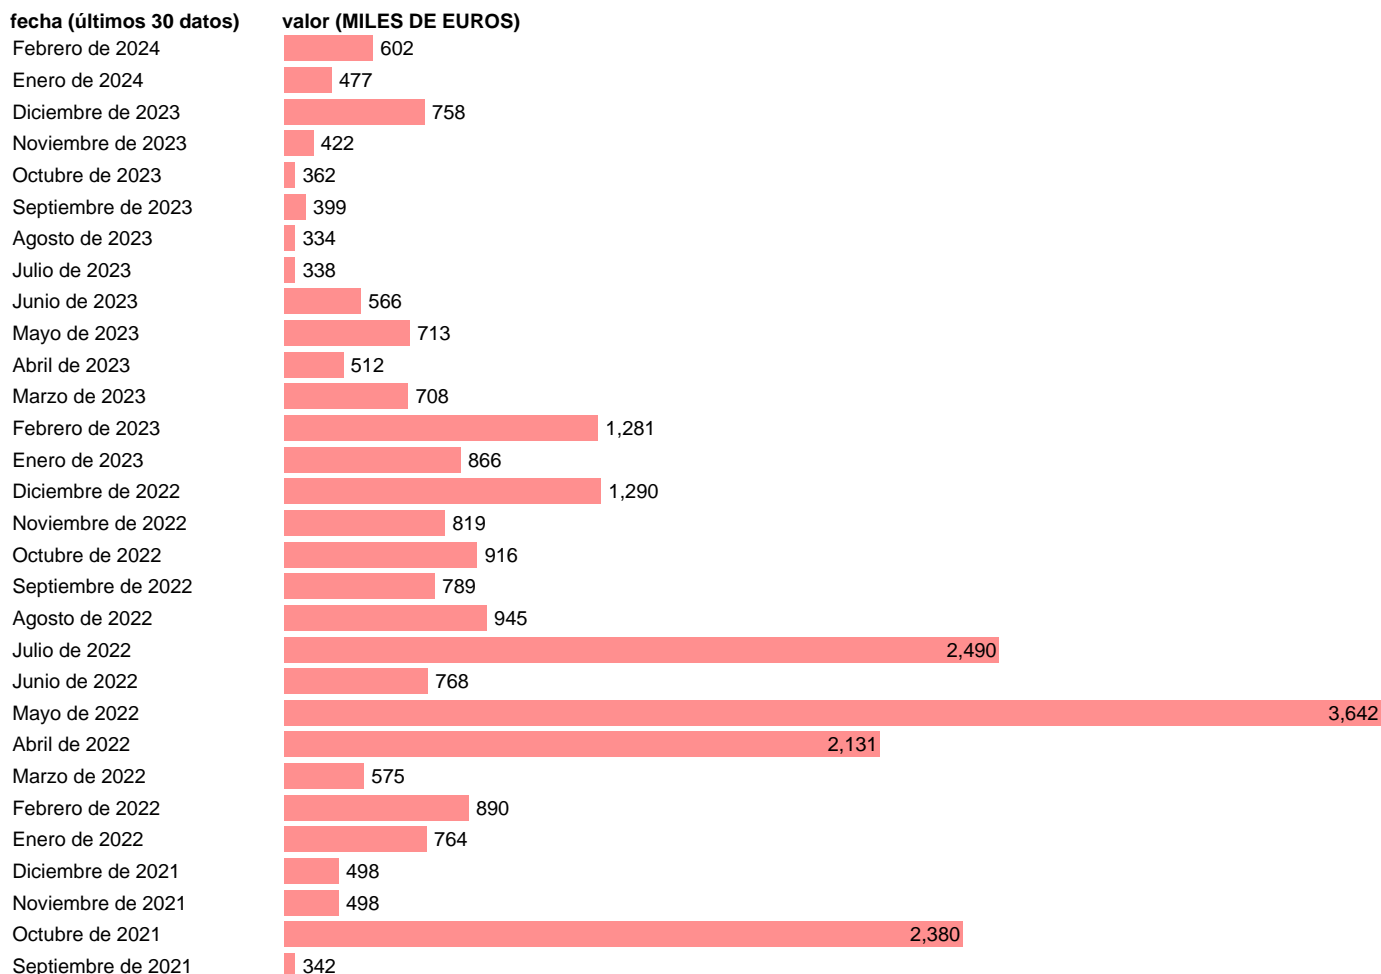

IMPORTACION. CUCI. GRUPO. AZUFRE Y PIRITA DE HIERRO

Estadística: [IMPORTACION. CUCI. GRUPO. AZUFRE Y PIRITA DE HIERRO](#)

Enlace permanente (Permalink): <https://tematicas.org/M1/524274/>

Notas: Estadística de comercio exterior de bienes (<https://sede.agenciatributaria.gob.es/Sede/estadisticas.html>). Grupo CUCI 274. CUCI: CLASIFICACION UNIFORME PARA EL COMERCIO INTERNACIONAL DE LA ONU.

Fuente: **AEAT.**

Frecuencia: **Mensual.**

Unidades: **MILES DE EUROS.**

Datos disponibles desde **Enero de 1988** hasta **Febrero de 2024**.

Valor más alto alcanzado en Julio de 2008: **15141**.

Valor más bajo alcanzado en Julio de 2020: **22**.

[Pulse aquí](#) para acceder a los datos completos actualizados y a la representación gráfica estadística.