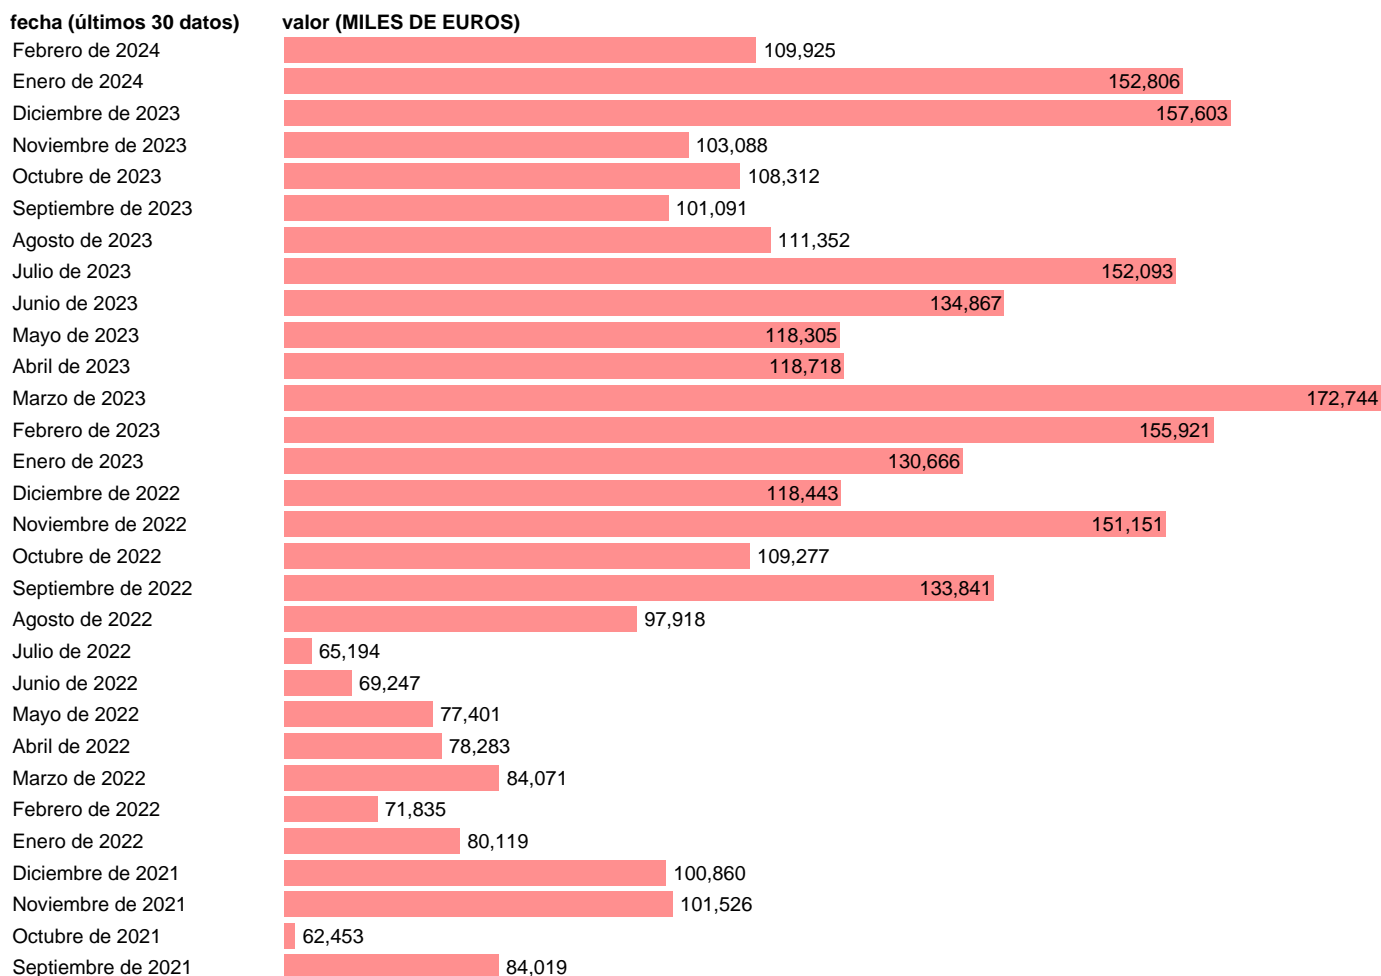

IMPORTACION. CUCI. GRUPO. AZUCAR Y MIEL

Estadística: [IMPORTACION. CUCI. GRUPO. AZUCAR Y MIEL](#)

Enlace permanente (Permalink): <https://tematicas.org/M1/524061/>

Notas: Estadística de comercio exterior de bienes (<https://sede.agenciatributaria.gob.es/Sede/estadisticas.html>). Grupo CUCI 061. CUCI: CLASIFICACION UNIFORME PARA EL COMERCIO INTERNACIONAL DE LA ONU.

Fuente: AEAT.

Frecuencia: Mensual.

Unidades: MILES DE EUROS.

Datos disponibles desde Enero de 1988 hasta Febrero de 2024.

Valor más alto alcanzado en Septiembre de 2019: 199793.

Valor más bajo alcanzado en Febrero de 1988: 4539.

[Pulse aquí](#) para acceder a los datos completos actualizados y a la representación gráfica estadística.