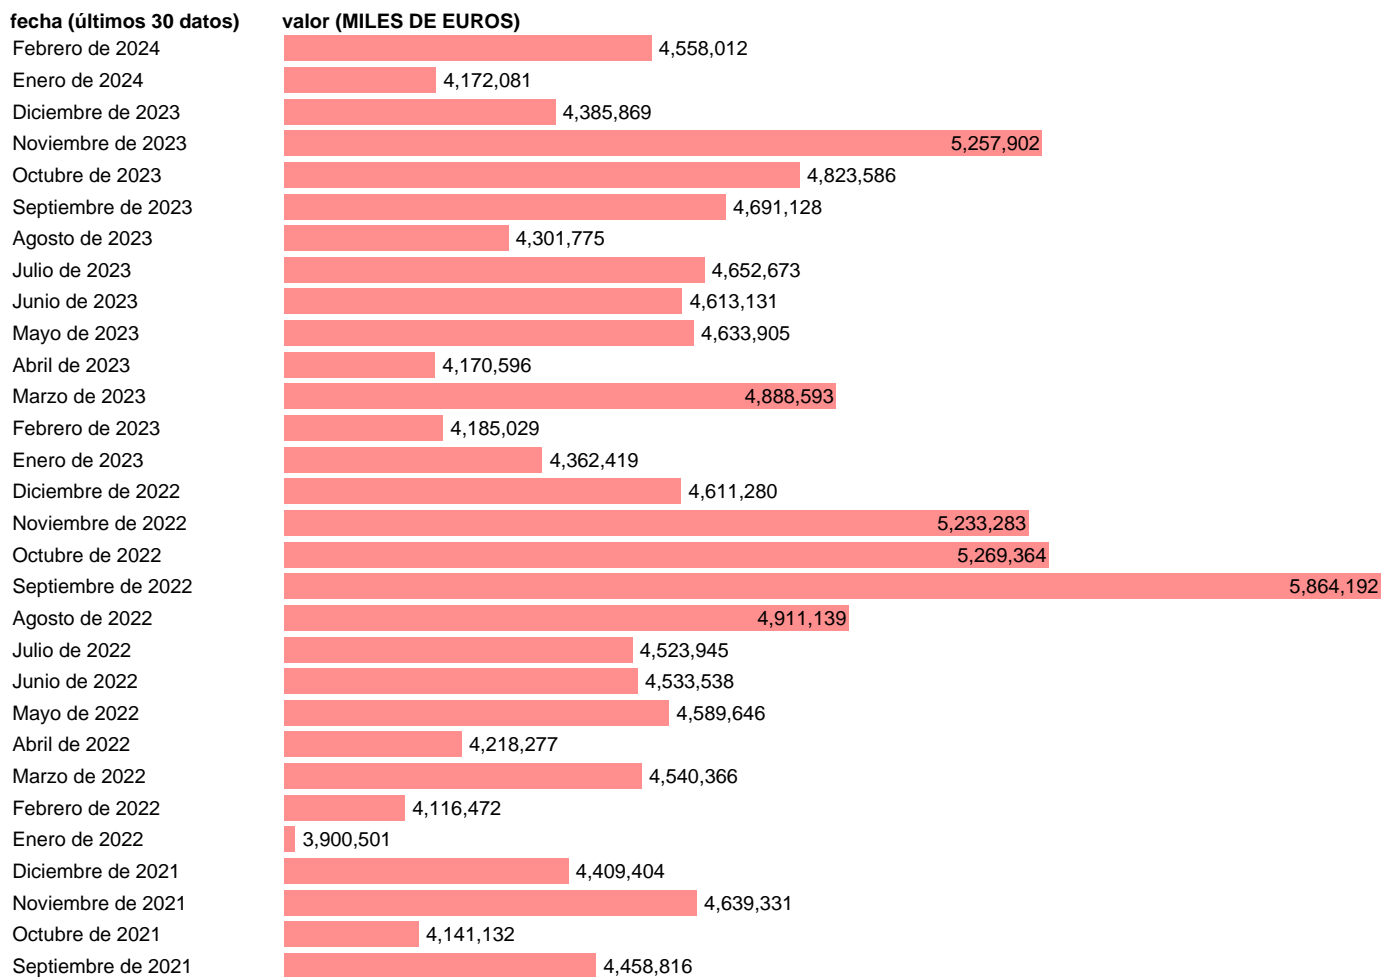

IMPORTACION. CUCI. SECCION. ARTICULOS MANUFACTURADOS DIVERSOS

Estadística: [IMPORTACION. CUCI. SECCION. ARTICULOS MANUFACTURADOS DIVERSOS](#)

Enlace permanente (Permalink): <https://tematicas.org/M1/524800/>

Notas: **Estadística de comercio exterior de bienes** (<https://sede.agenciatributaria.gob.es/Sede/estadisticas.html>).
Sección CUCI 8. CUCI: CLASIFICACION UNIFORME PARA EL COMERCIO INTERNACIONAL DE LA ONU.

Fuente: **AEAT.**
Frecuencia: **Mensual.**
Unidades: **MILES DE EUROS.**

Datos disponibles desde **Enero de 1966** hasta **Febrero de 2024**.
Valor más alto alcanzado en Septiembre de 2022: **5864192**.
Valor más bajo alcanzado en Enero de 1966: **2912**.