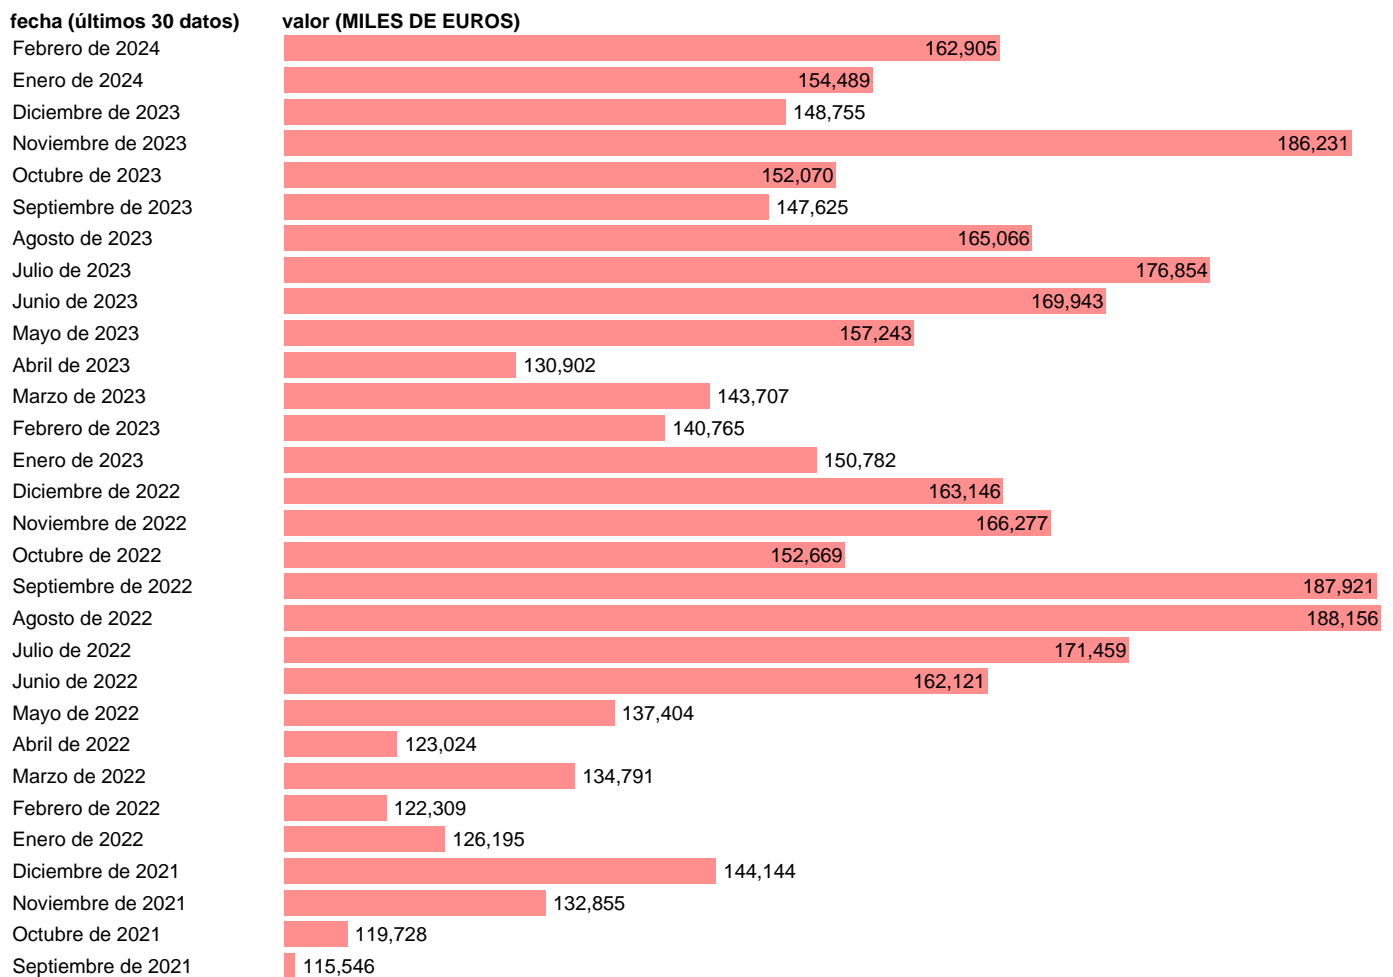

## IMPORTACION. CUCI. GRUPO. ARTICULOS DE VIAJE, BOLSOS

Estadística: [IMPORTACION. CUCI. GRUPO. ARTICULOS DE VIAJE, BOLSOS](#)

Enlace permanente (Permalink): <https://tematicas.org/M1/524831/>

Notas: Estadística de comercio exterior de bienes (<https://sede.agenciatributaria.gob.es/Sede/estadisticas.html>). Grupo CUCI 831. CUCI: CLASIFICACION UNIFORME PARA EL COMERCIO INTERNACIONAL DE LA ONU.

Fuente: **AEAT**.

Frecuencia: **Mensual**.

Unidades: **MILES DE EUROS**.

Datos disponibles desde **Enero de 1988** hasta **Febrero de 2024**.

Valor más alto alcanzado en Agosto de 2022: **188156**.

Valor más bajo alcanzado en Enero de 1988: **1483**.

[Pulse aquí](#) para acceder a los datos completos actualizados y a la representación gráfica estadística.