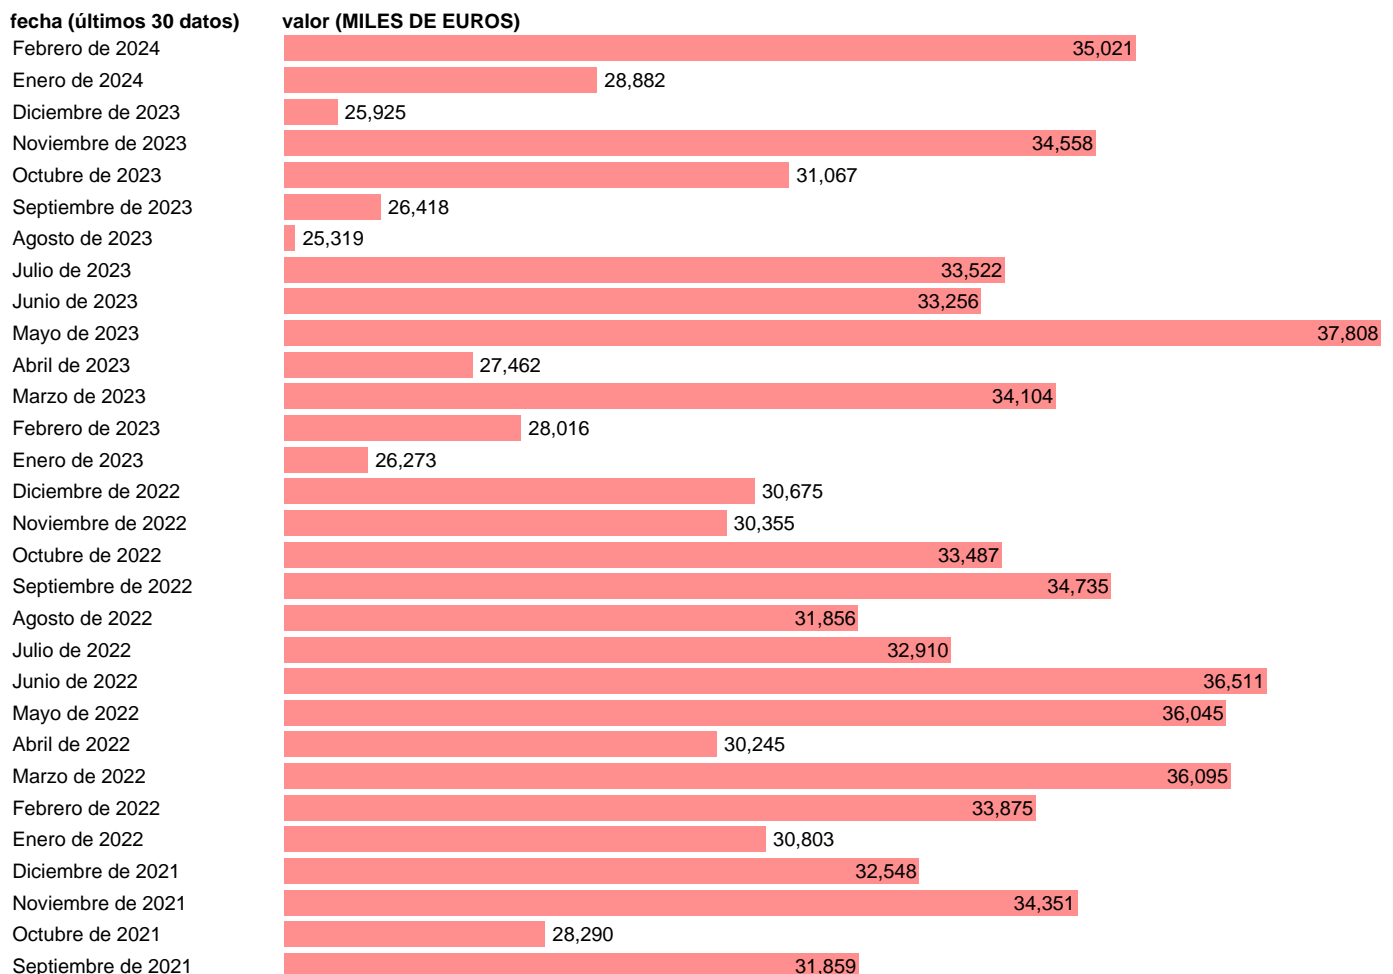

IMPORTACION. CUCI. GRUPO. ARTICULOS DE OFICINA Y PAPELERIA

Estadística: [IMPORTACION. CUCI. GRUPO. ARTICULOS DE OFICINA Y PAPELERIA](#)

Enlace permanente (Permalink): <https://tematicas.org/M1/524895/>

Notas: Estadística de comercio exterior de bienes (<https://sede.agenciatributaria.gob.es/Sede/estadisticas.html>). Grupo CUCI 895. CUCI: CLASIFICACION UNIFORME PARA EL COMERCIO INTERNACIONAL DE LA ONU.

Fuente: **AEAT**.

Frecuencia: **Mensual**.

Unidades: **MILES DE EUROS**.

Datos disponibles desde **Enero de 1988** hasta **Febrero de 2024**.

Valor más alto alcanzado en Agosto de 2011: **93583**.

Valor más bajo alcanzado en Enero de 1988: **3688**.

[Pulse aquí](#) para acceder a los datos completos actualizados y a la representación gráfica estadística.