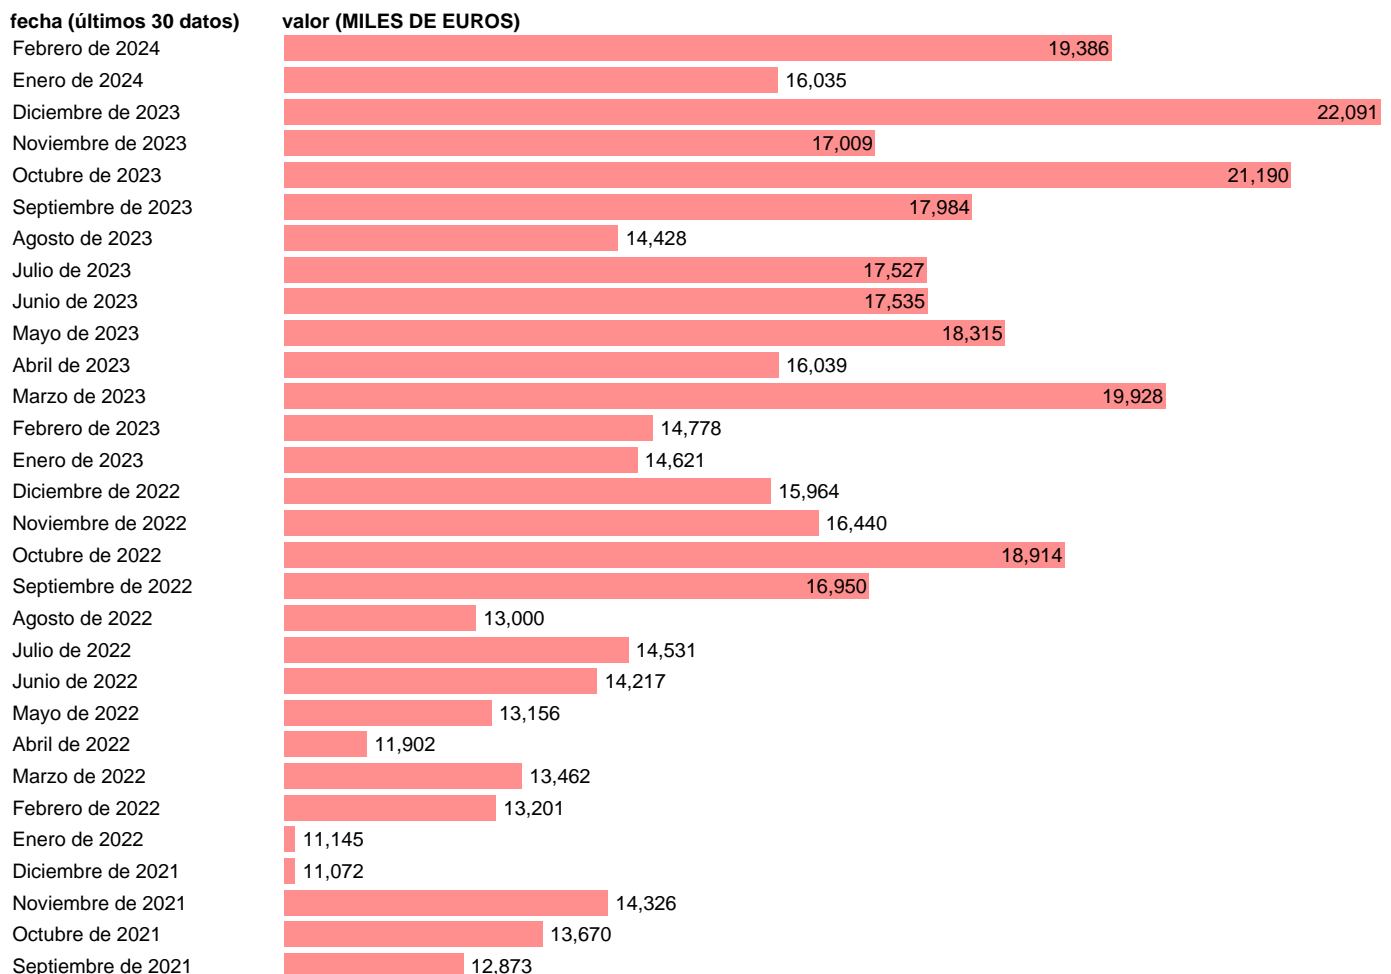

## IMPORTACION. CUCI. GRUPO. ARTICULOS DE CONFITERIA

Estadística: [IMPORTACION. CUCI. GRUPO. ARTICULOS DE CONFITERIA](#)

Enlace permanente (Permalink): <https://tematicas.org/M1/524062/>

Notas: Estadística de comercio exterior de bienes (<https://sede.agenciatributaria.gob.es/Sede/estadisticas.html>). Grupo CUCI 062. CUCI: CLASIFICACION UNIFORME PARA EL COMERCIO INTERNACIONAL DE LA ONU.

Fuente: **AEAT.**

Frecuencia: **Mensual.**

Unidades: **MILES DE EUROS.**

Datos disponibles desde **Enero de 1988** hasta **Febrero de 2024**.

Valor más alto alcanzado en Diciembre de 2023: **22,091**.

Valor más bajo alcanzado en Enero de 1988: **731**.

[Pulse aquí](#) para acceder a los datos completos actualizados y a la representación gráfica estadística.