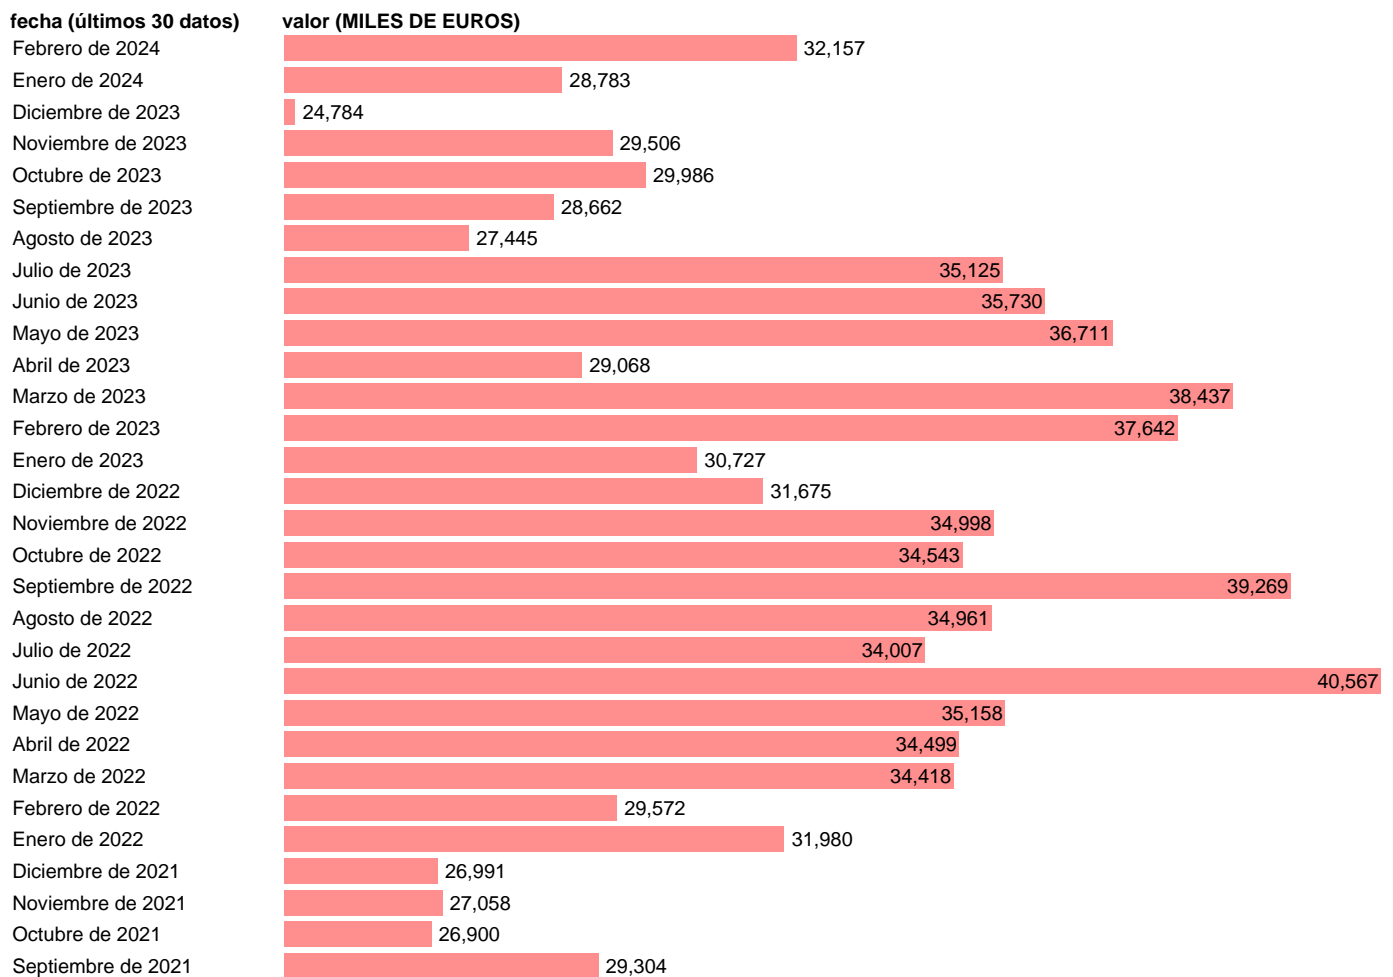

IMPORTACION. CUCI. GRUPO. ARTICULOS DE ALAMBRE

Estadística: [IMPORTACION. CUCI. GRUPO. ARTICULOS DE ALAMBRE](#)

Enlace permanente (Permalink): <https://tematicas.org/M1/524693/>

Notas: Estadística de comercio exterior de bienes (<https://sede.agenciatributaria.gob.es/Sede/estadisticas.html>). Grupo CUCI 693. CUCI: CLASIFICACION UNIFORME PARA EL COMERCIO INTERNACIONAL DE LA ONU.

Fuente: **AEAT**.

Frecuencia: **Mensual**.

Unidades: **MILES DE EUROS**.

Datos disponibles desde **Enero de 1988** hasta **Febrero de 2024**.

Valor más alto alcanzado en Abril de 2012: **59706**.

Valor más bajo alcanzado en Enero de 1988: **1594**.

[Pulse aquí](#) para acceder a los datos completos actualizados y a la representación gráfica estadística.