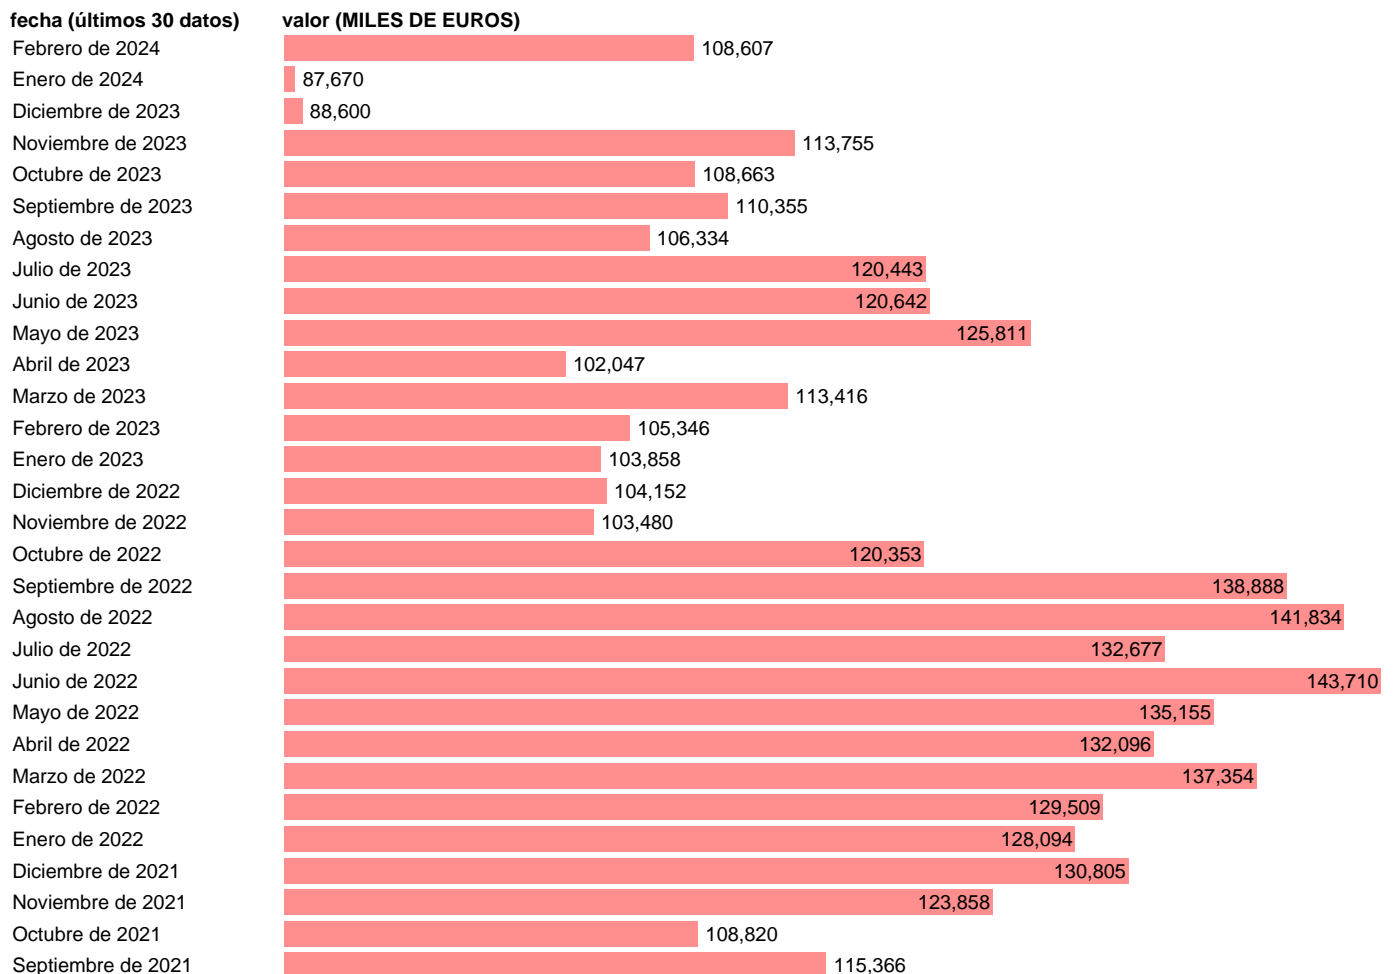

Notas: Estadística de comercio exterior de bienes (<https://sede.agenciatributaria.gob.es/Sede/estadisticas.html>). Grupo CUCI 658. CUCI: CLASIFICACION UNIFORME PARA EL COMERCIO INTERNACIONAL DE LA ONU.

Fuente: **AEAT.**

Frecuencia: **Mensual.**

Unidades: **MILES DE EUROS.**

Datos disponibles desde **Enero de 1988** hasta **Febrero de 2024**.

Valor más alto alcanzado en Mayo de 2020: **587547**.

Valor más bajo alcanzado en Enero de 1988: **5101**.

[Pulse aquí](#) para acceder a los datos completos actualizados y a la representación gráfica estadística.