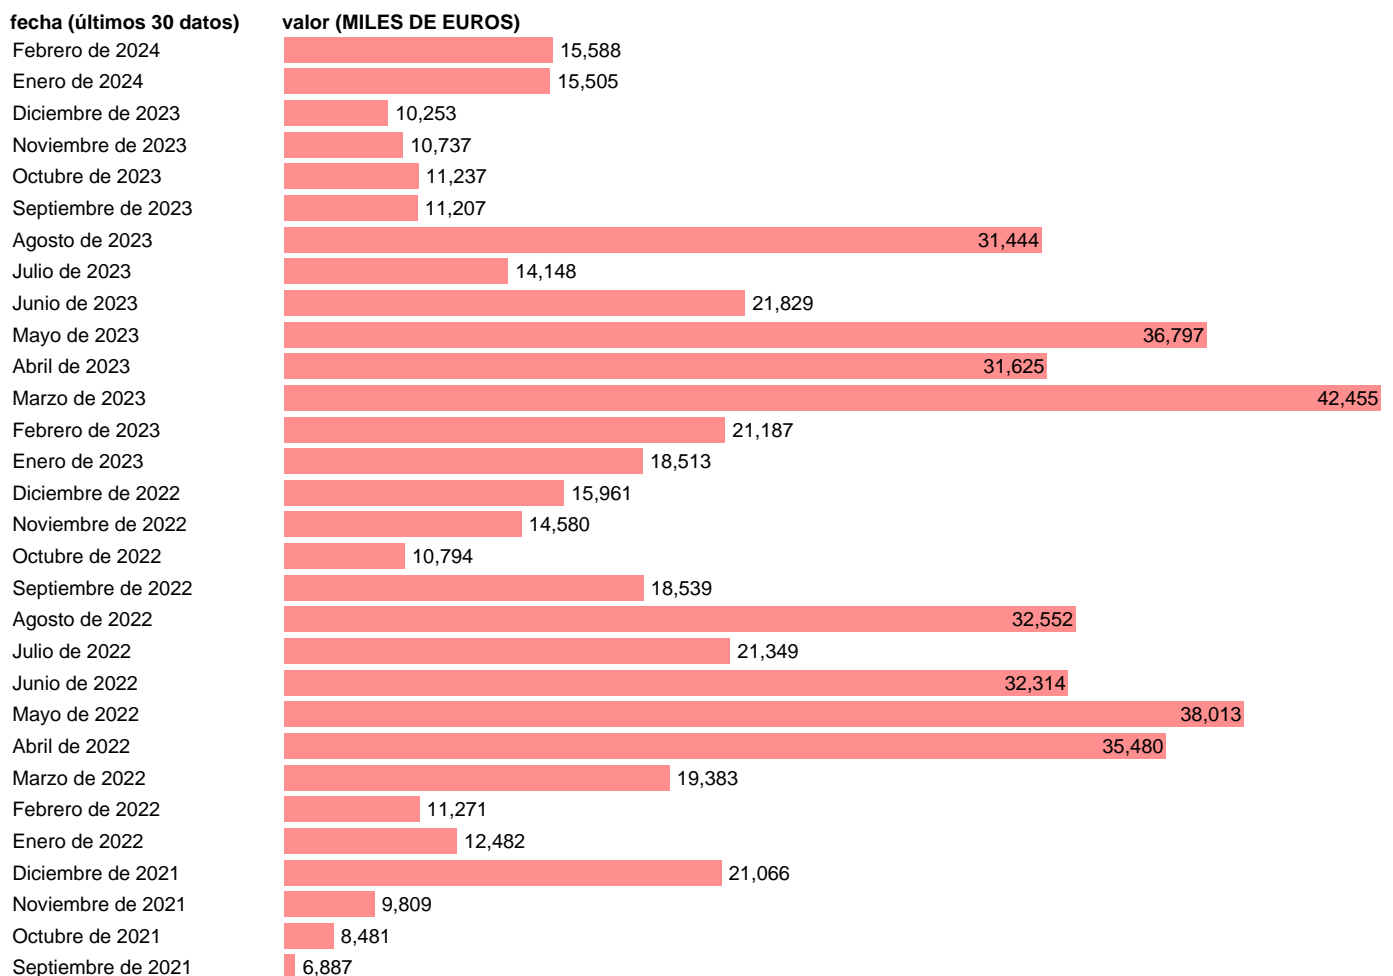

IMPORTACION. CUCI. GRUPO. ARROZ

Estadística: [IMPORTACION. CUCI. GRUPO. ARROZ](#)

Enlace permanente (Permalink): <https://tematicas.org/M1/524042/>

Notas: Estadística de comercio exterior de bienes (<https://sede.agenciatributaria.gob.es/Sede/estadisticas.html>). Grupo CUCI 042. CUCI: CLASIFICACION UNIFORME PARA EL COMERCIO INTERNACIONAL DE LA ONU.

Fuente: AEAT.

Frecuencia: Mensual.

Unidades: MILES DE EUROS.

Datos disponibles desde Enero de 1988 hasta Febrero de 2024.

Valor más alto alcanzado en Marzo de 2023: 42455.

Valor más bajo alcanzado en Septiembre de 1988: 81.

[Pulse aquí](#) para acceder a los datos completos actualizados y a la representación gráfica estadística.