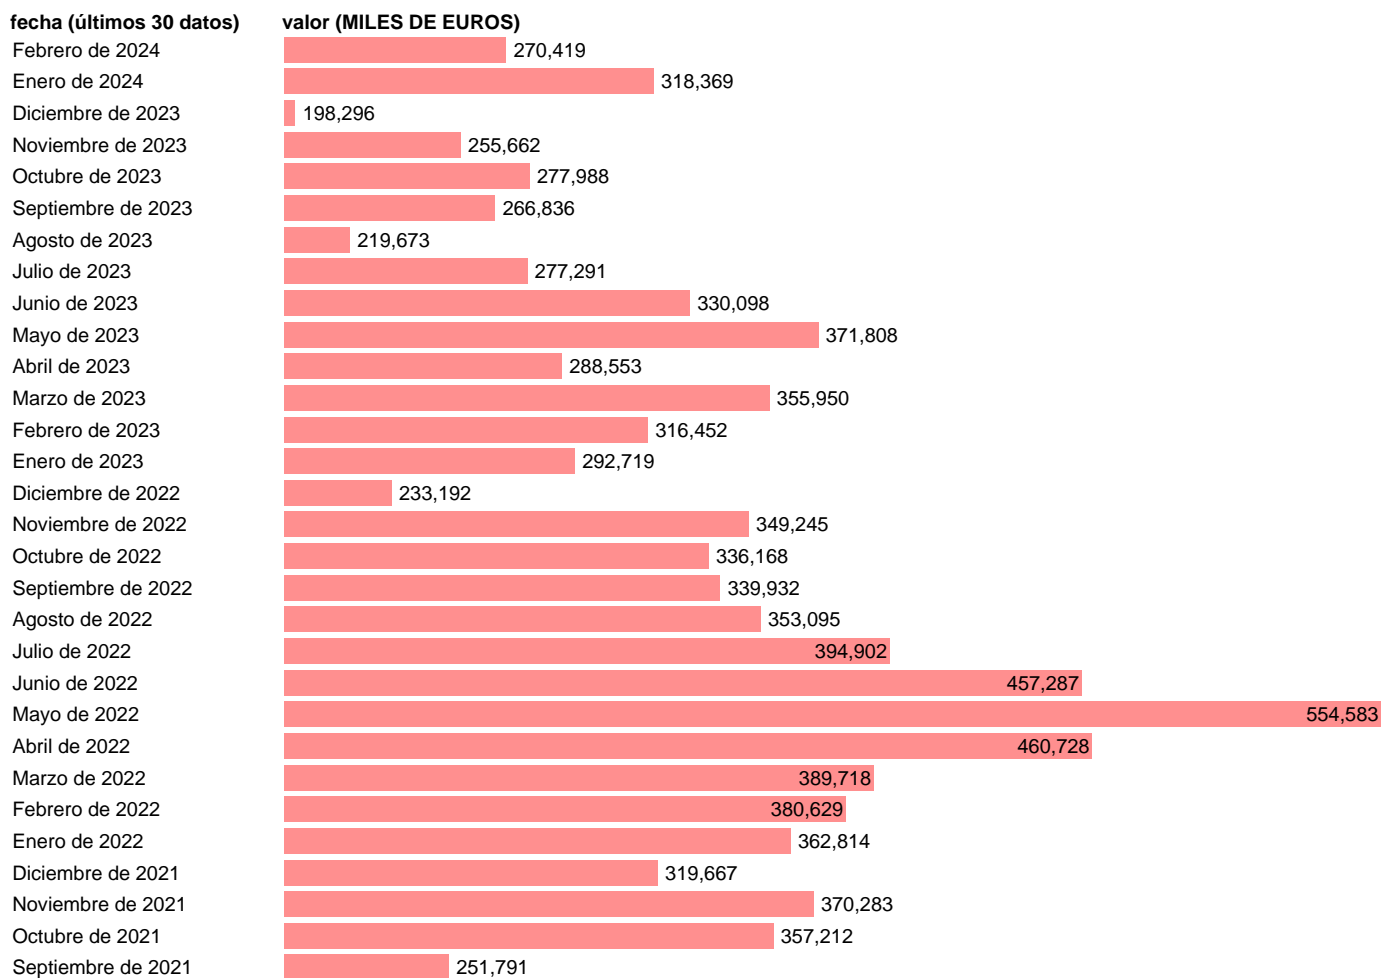

IMPORTACION. CUCI. GRUPO. ALUMINIO

Estadística: [IMPORTACION. CUCI. GRUPO. ALUMINIO](#)

Enlace permanente (Permalink): <https://tematicas.org/M1/524684/>

Notas: Estadística de comercio exterior de bienes (<https://sede.agenciatributaria.gob.es/Sede/estadisticas.html>). Grupo CUCI 684. CUCI: CLASIFICACION UNIFORME PARA EL COMERCIO INTERNACIONAL DE LA ONU.

Fuente: AEAT.

Frecuencia: Mensual.

Unidades: MILES DE EUROS.

Datos disponibles desde Enero de 1988 hasta Febrero de 2024.

Valor más alto alcanzado en Mayo de 2022: 554583.

Valor más bajo alcanzado en Agosto de 1990: 8831.

[Pulse aquí](#) para acceder a los datos completos actualizados y a la representación gráfica estadística.