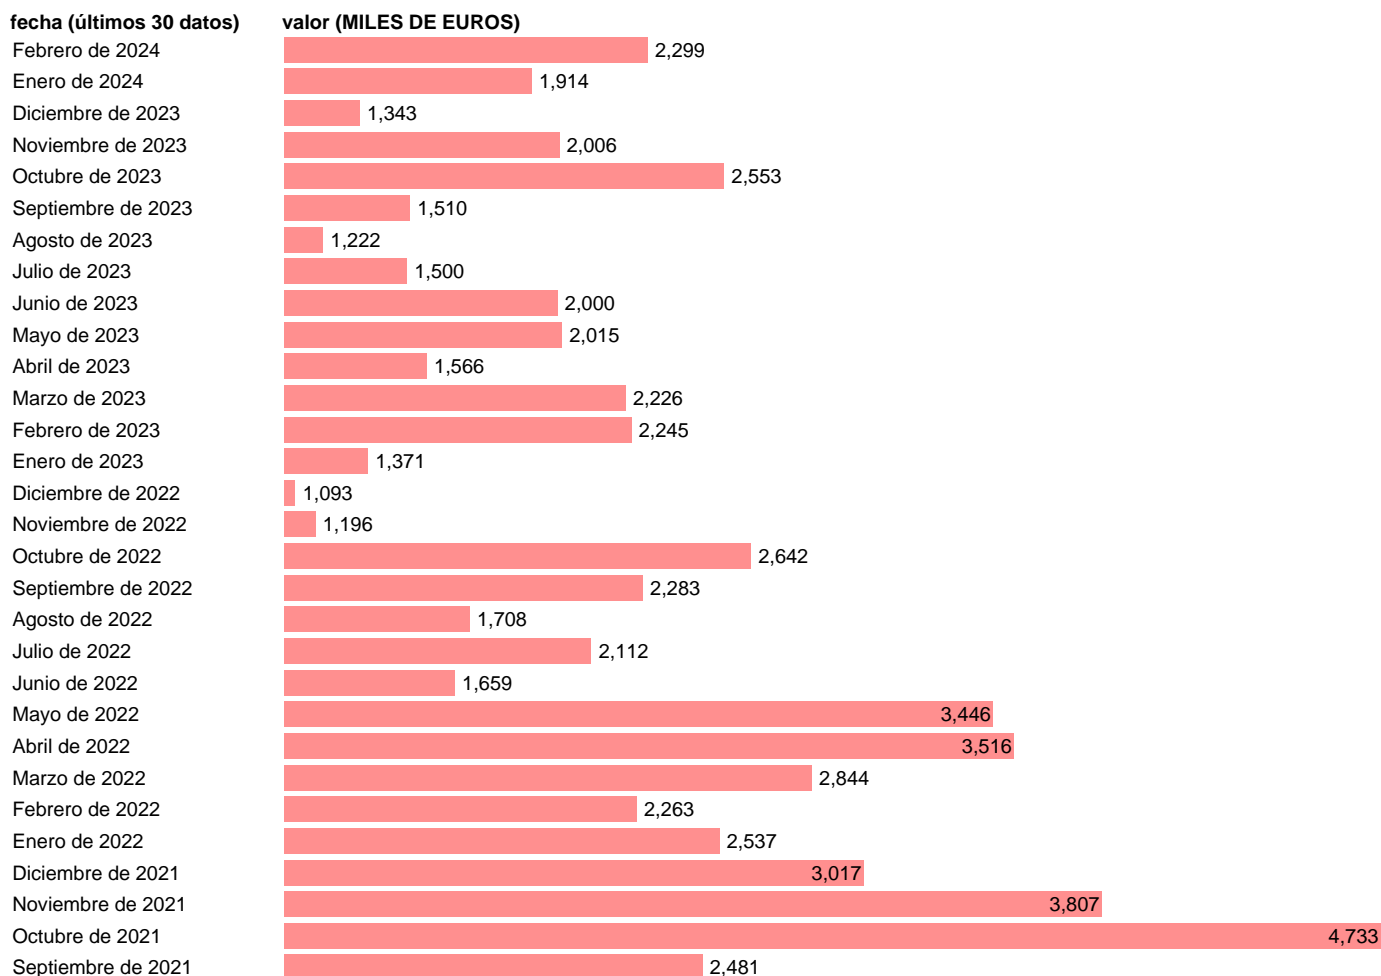

IMPORTACION. CUCI. GRUPO. ALGODON

Estadística: [IMPORTACION. CUCI. GRUPO. ALGODON](#)

Enlace permanente (Permalink): <https://tematicas.org/M1/524263/>

Notas: Estadística de comercio exterior de bienes (<https://sede.agenciatributaria.gob.es/Sede/estadisticas.html>). Grupo CUCI 263. CUCI: CLASIFICACION UNIFORME PARA EL COMERCIO INTERNACIONAL DE LA ONU.

Fuente: AEAT.

Frecuencia: Mensual.

Unidades: MILES DE EUROS.

Datos disponibles desde Enero de 1988 hasta Febrero de 2024.

Valor más alto alcanzado en Marzo de 1996: 20002.

Valor más bajo alcanzado en Agosto de 2015: 1052.

[Pulse aquí](#) para acceder a los datos completos actualizados y a la representación gráfica estadística.