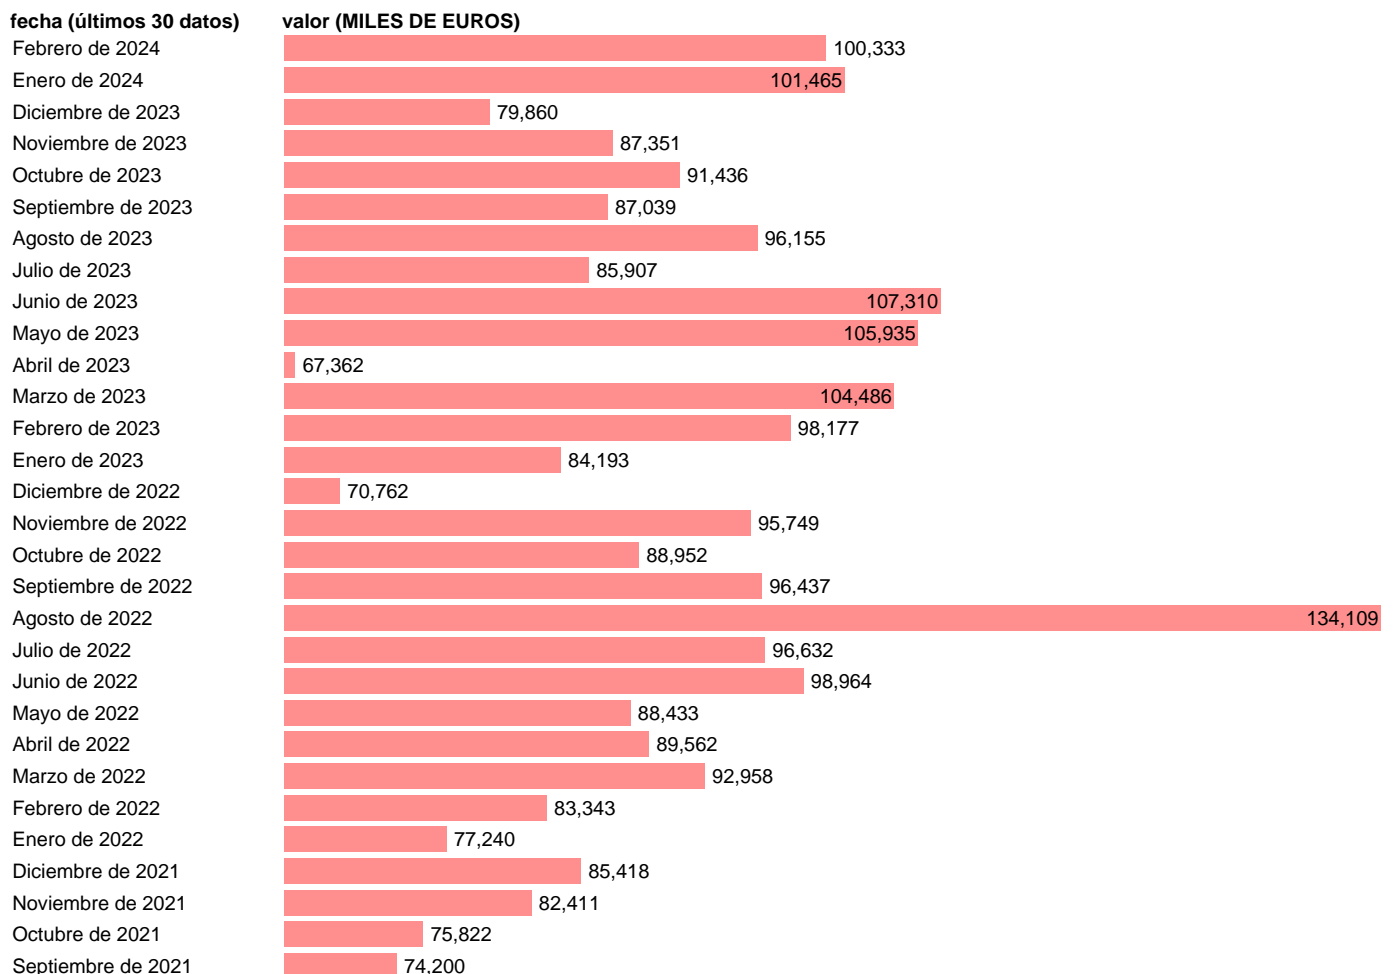

## IMPORTACION. CUCI. GRUPO. ACEITES ESENCIALES

Estadística: [IMPORTACION. CUCI. GRUPO. ACEITES ESENCIALES](#)

Enlace permanente (Permalink): <https://tematicas.org/M1/524551/>

Notas: Estadística de comercio exterior de bienes (<https://sede.agenciatributaria.gob.es/Sede/estadisticas.html>). Grupo CUCI 551. CUCI: CLASIFICACION UNIFORME PARA EL COMERCIO INTERNACIONAL DE LA ONU.

Fuente: **AEAT.**

Frecuencia: **Mensual.**

Unidades: **MILES DE EUROS.**

Datos disponibles desde **Enero de 1988** hasta **Febrero de 2024**.

Valor más alto alcanzado en Octubre de 2013: **180153**.

Valor más bajo alcanzado en Agosto de 1988: **3464**.

[Pulse aquí](#) para acceder a los datos completos actualizados y a la representación gráfica estadística.